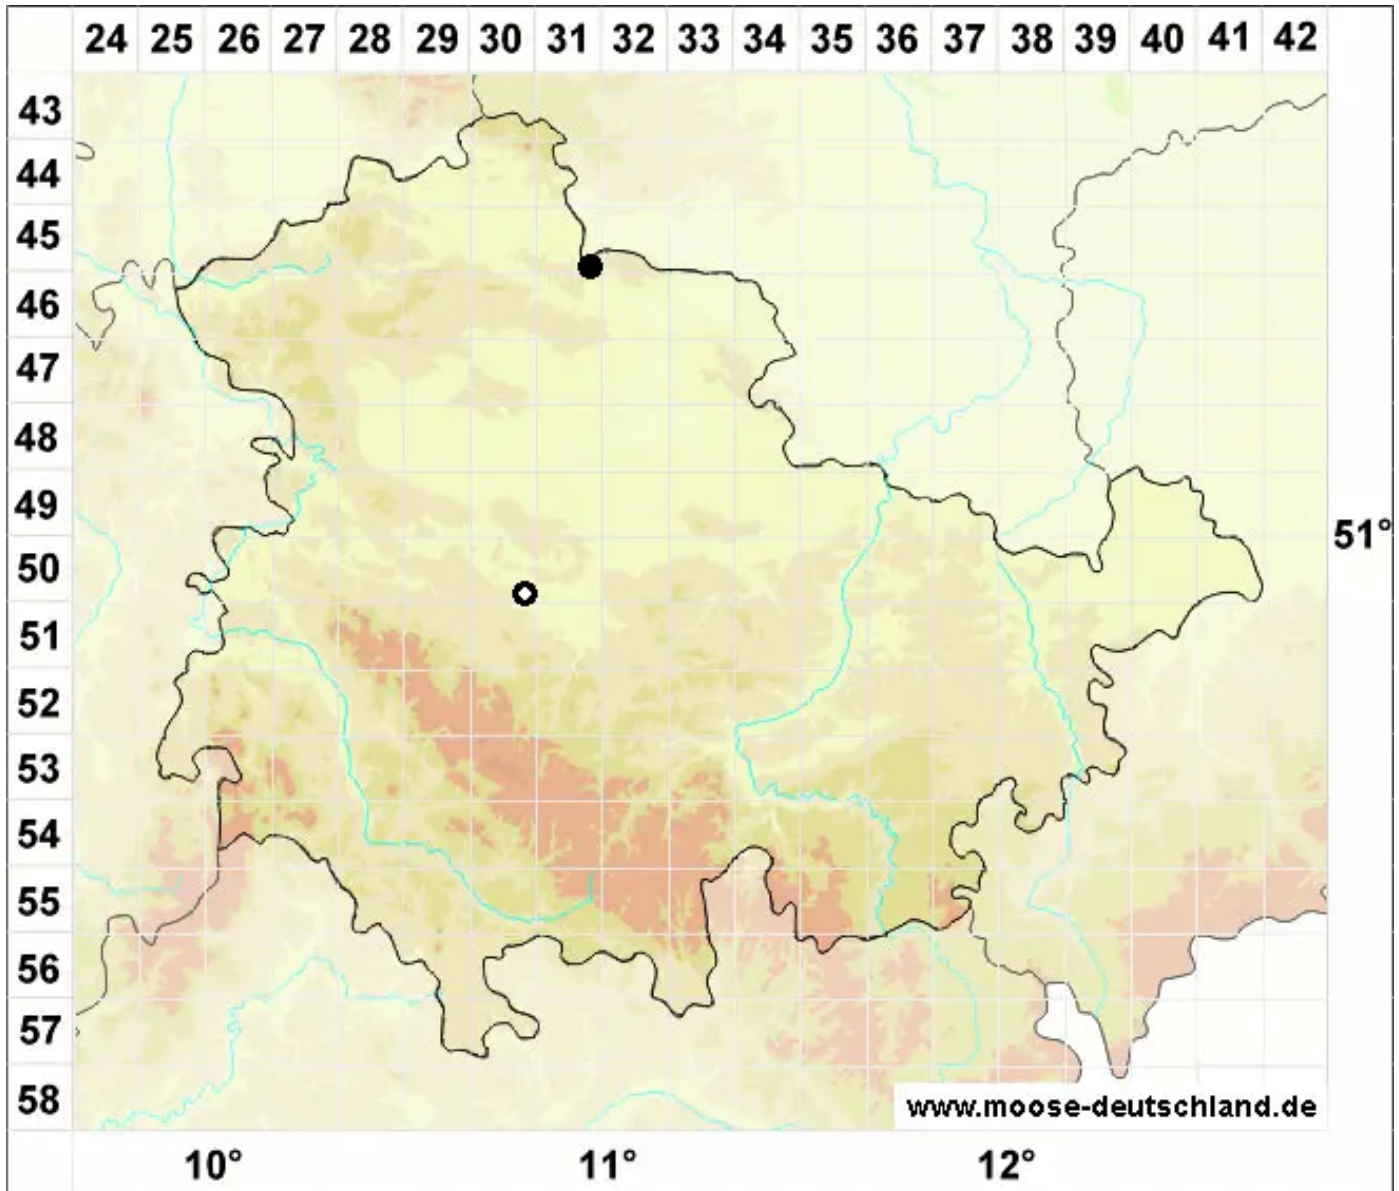

Pterygoneurum lamellatum (Lindb.) Jur.

Lamellen-Flügelneremoos

Legende:

Symbole:

Ausgefülltes Symbol:
Zeitraum von 1980 bis heute (Aktuelle Angabe)

Leeres Symbol:
Zeitraum vor 1980 (Altangabe)

Quadrat: Herbarbeleg