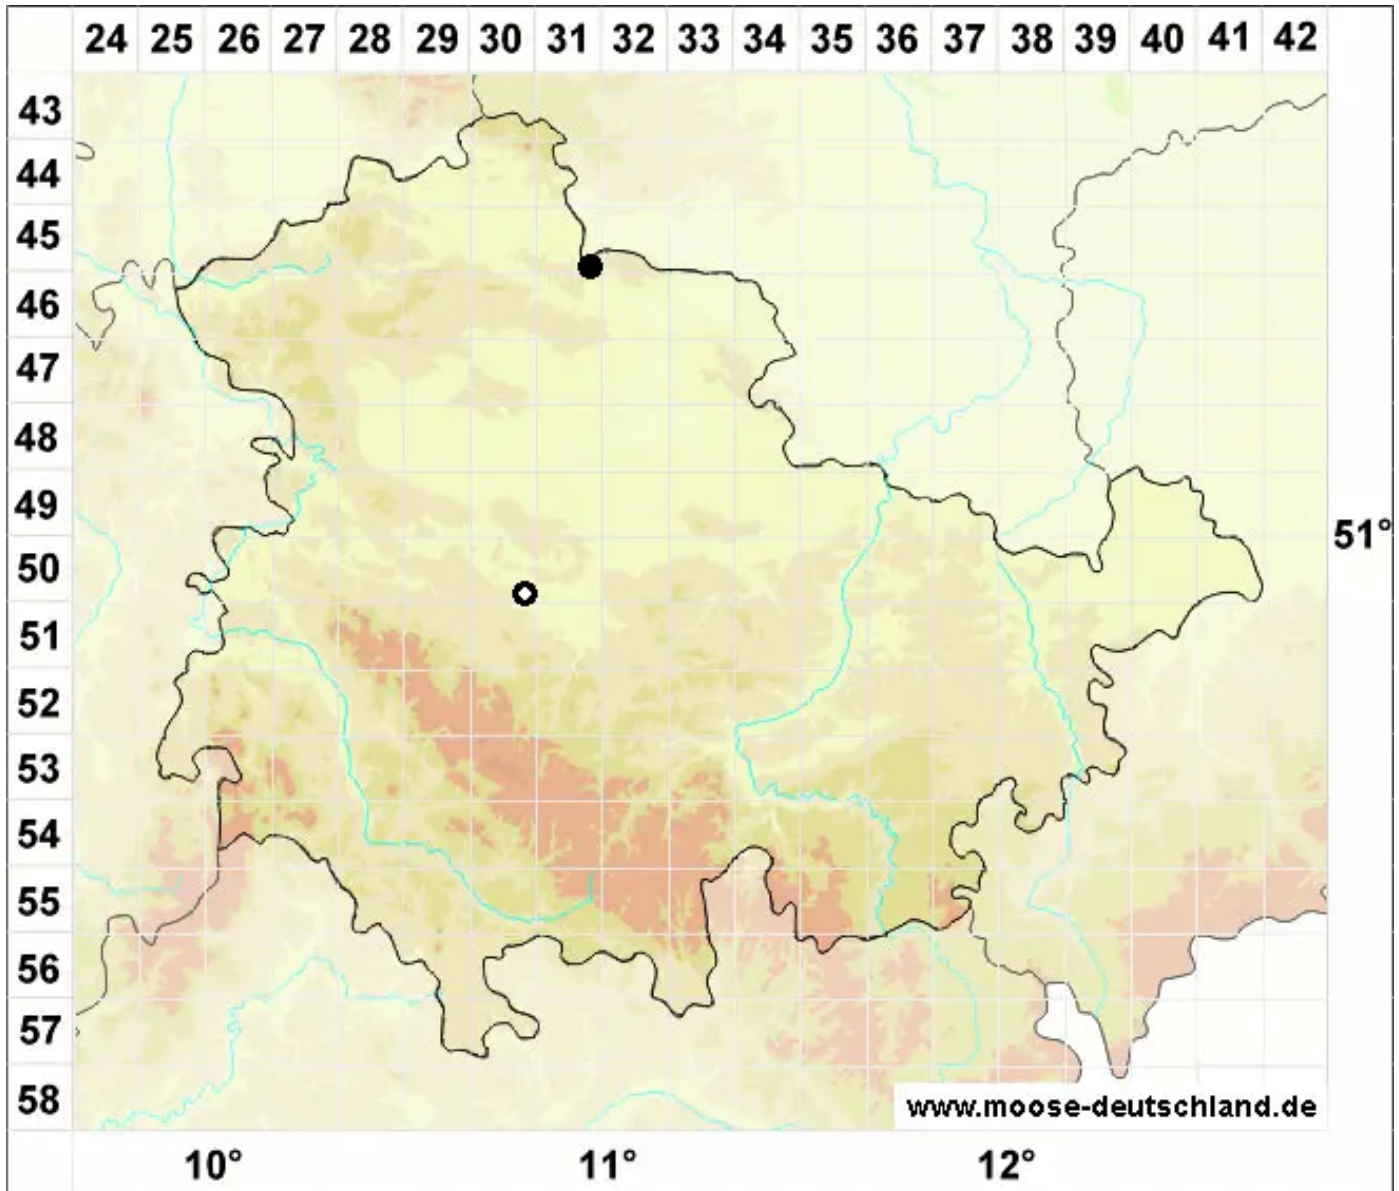

Pterygoneurum lamellatum (Lindb.) Jur.

Lamellen-Flügelneremoos

Legende:

- Symbole:**
- Ausgefülltes Symbol:
Zeitraum von 1980 bis heute (Aktuelle Angabe)
 - Leeres Symbol:
Zeitraum vor 1980 (Altangabe)
 - Quadrat: Herbarbeleg