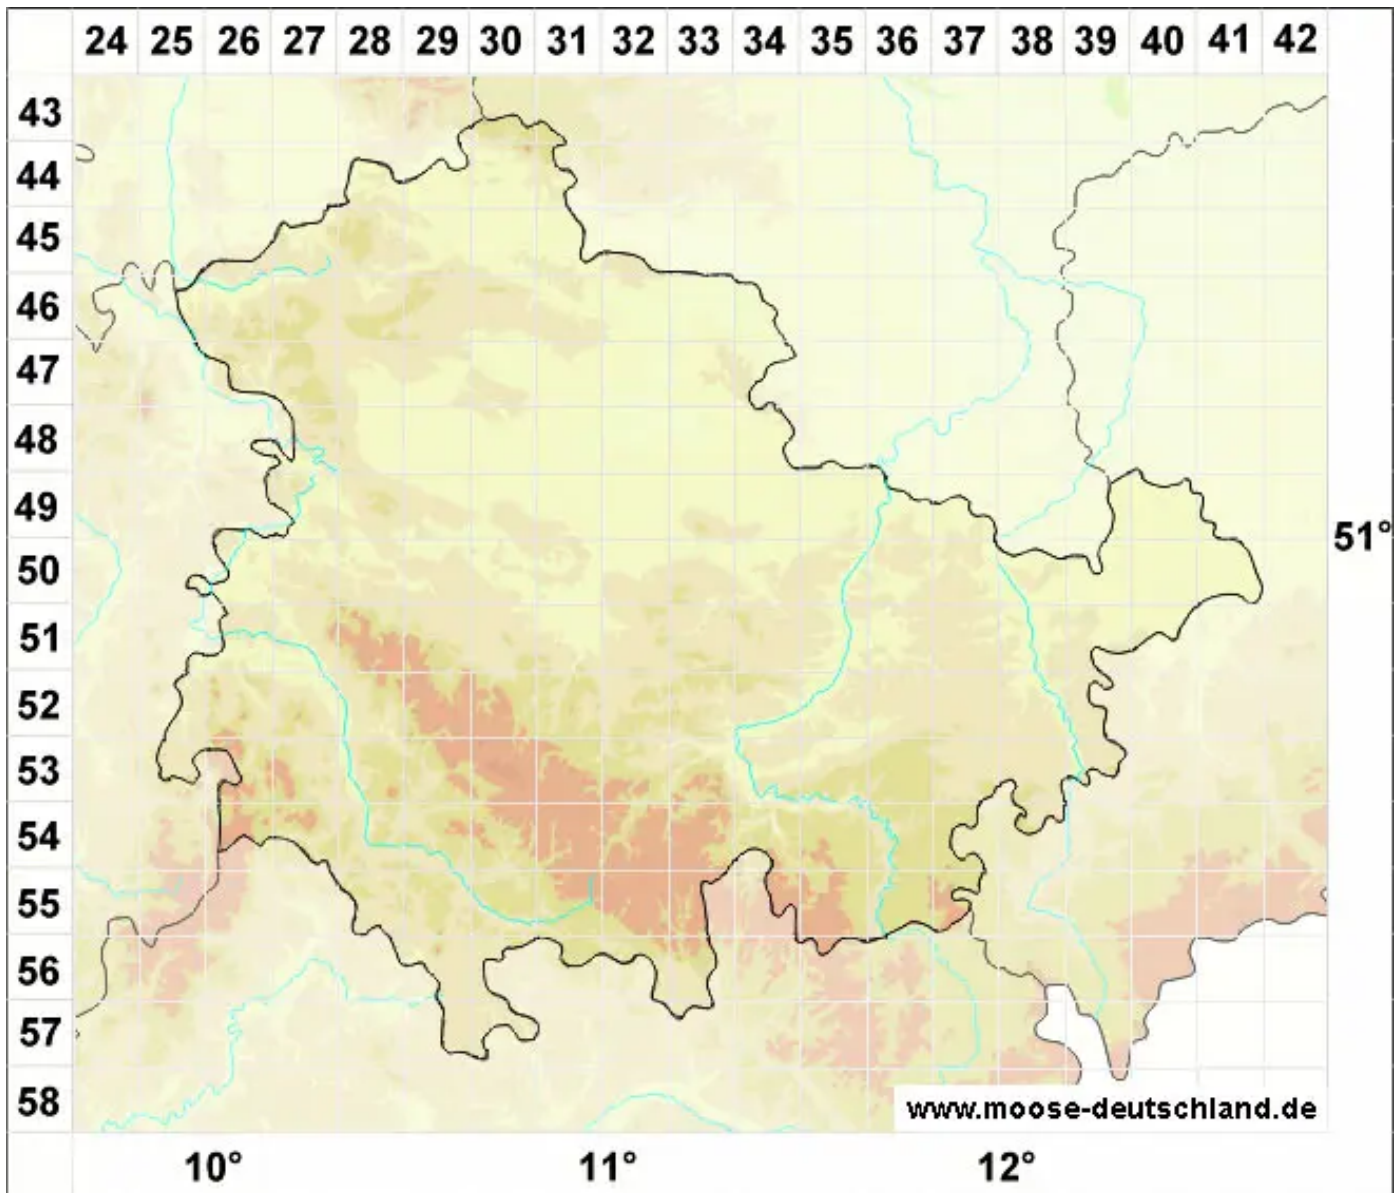

# Tortula leucostoma (R.Br.) Hook. & Grev.

Weißmündiges Drehzahnmoos

Legende:

- Symbole:**  
Ausgefülltes Symbol:  
Zeitraum von 1980 bis heute (Aktuelle Angabe)  
Leeres Symbol:  
Zeitraum vor 1980 (Altangabe)  
Quadrat: Herbarbeleg