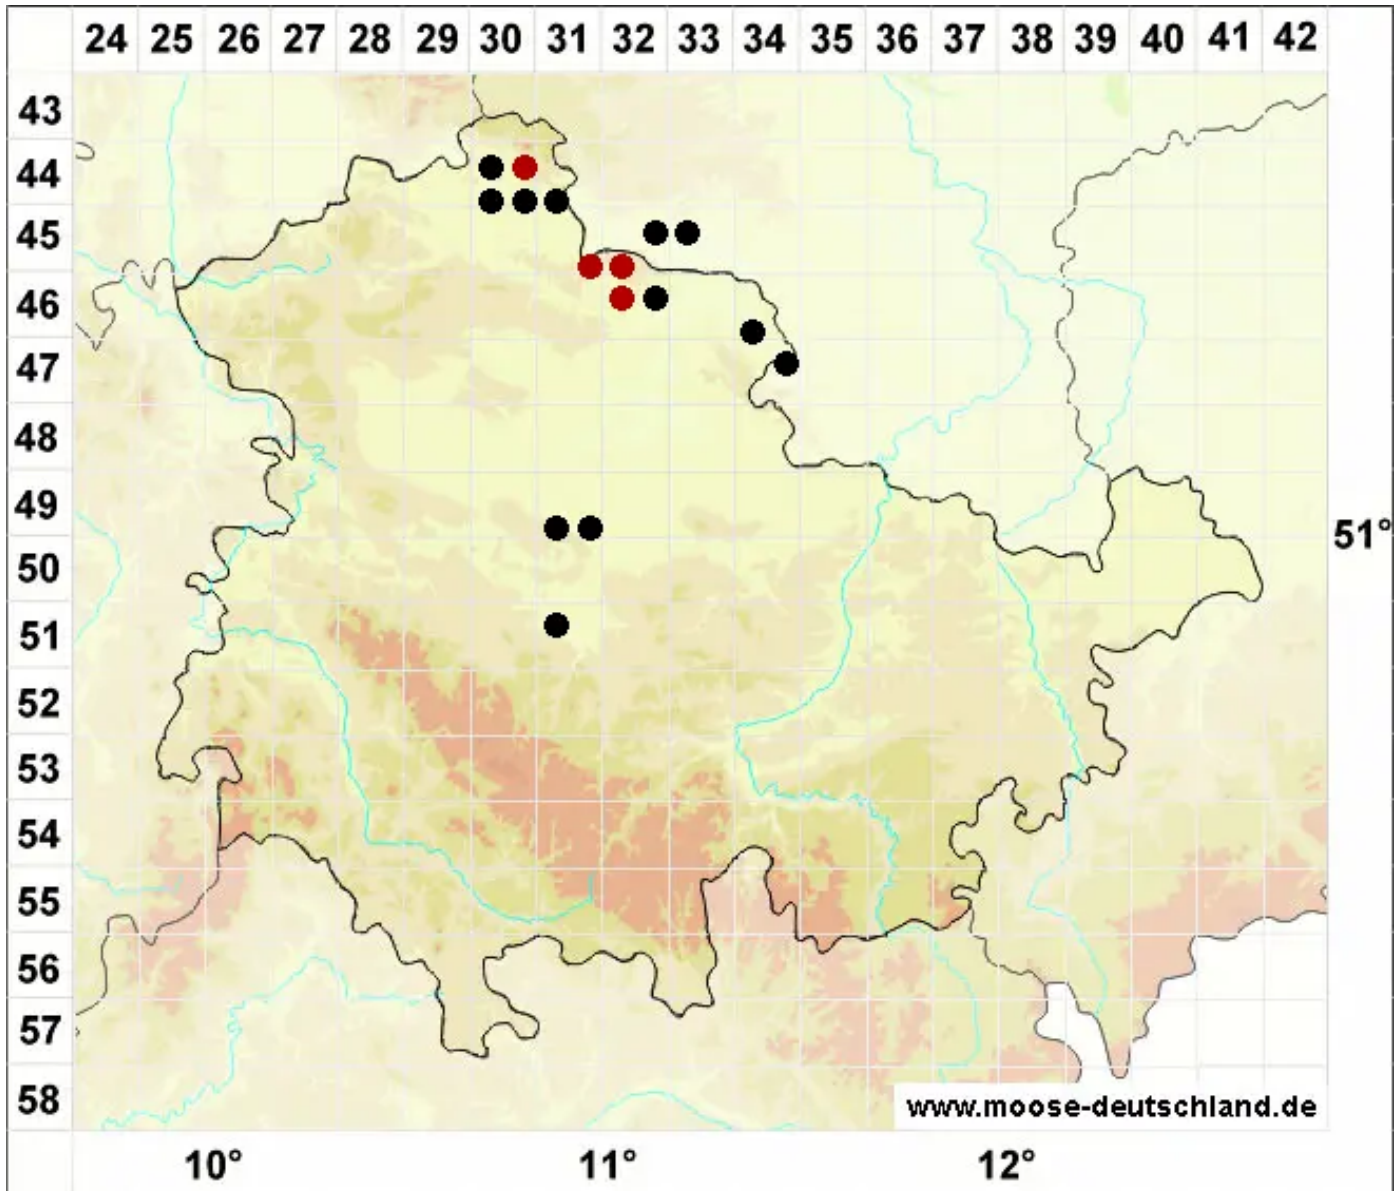

# Tortula revolvens (Schimp.) G.Roth

Rollblatt-Drehzahnmoos, Rollzahn-Drehzahnmoos

Legende:

- Symbole:**
- Ausgefülltes Symbol:  
Zeitraum von 1980 bis heute (Aktuelle Angabe)
  - Leeres Symbol:  
Zeitraum vor 1980 (Altangabe)
  - Quadrat: Herbarbeleg