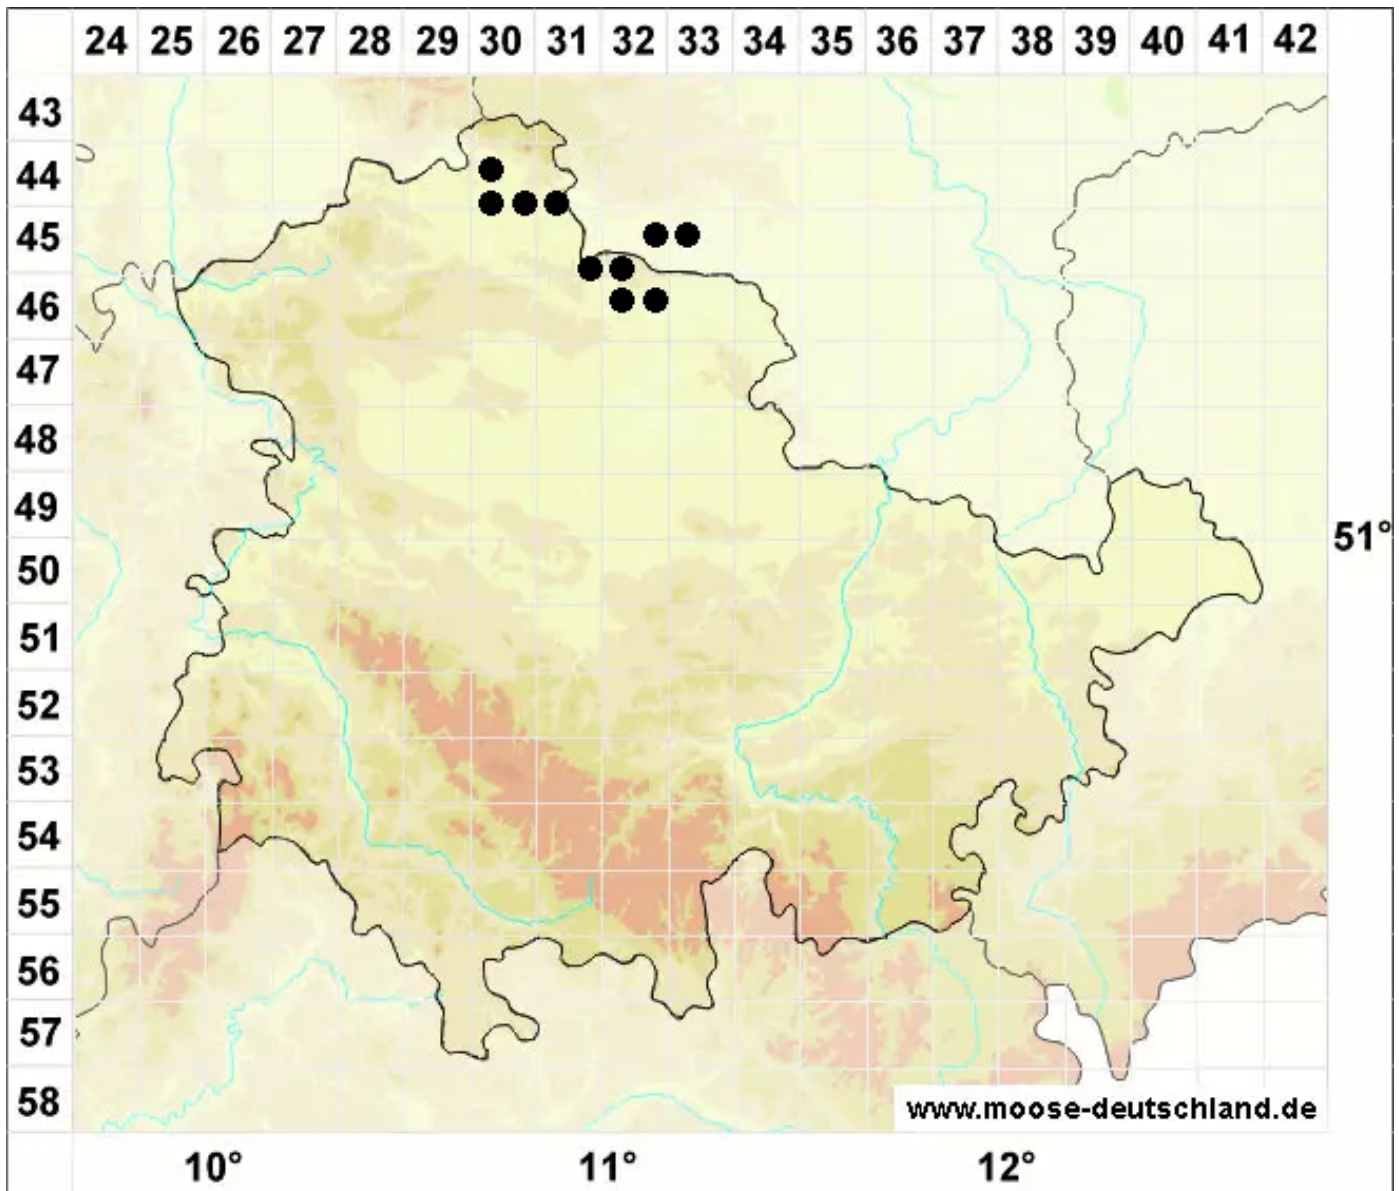

Tortula revolvens var. obtusata Reimers

Stumpfes Rollblatt-Drehzahnmoos, Stumpfes Rollzahn-Drehzahnmoos

Legende:

Symbole:

Ausgefülltes Symbol:
Zeitraum von 1980 bis heute (Aktuelle Angabe)

Leeres Symbol:
Zeitraum vor 1980 (Altangabe)

Quadrat: Herbarbeleg