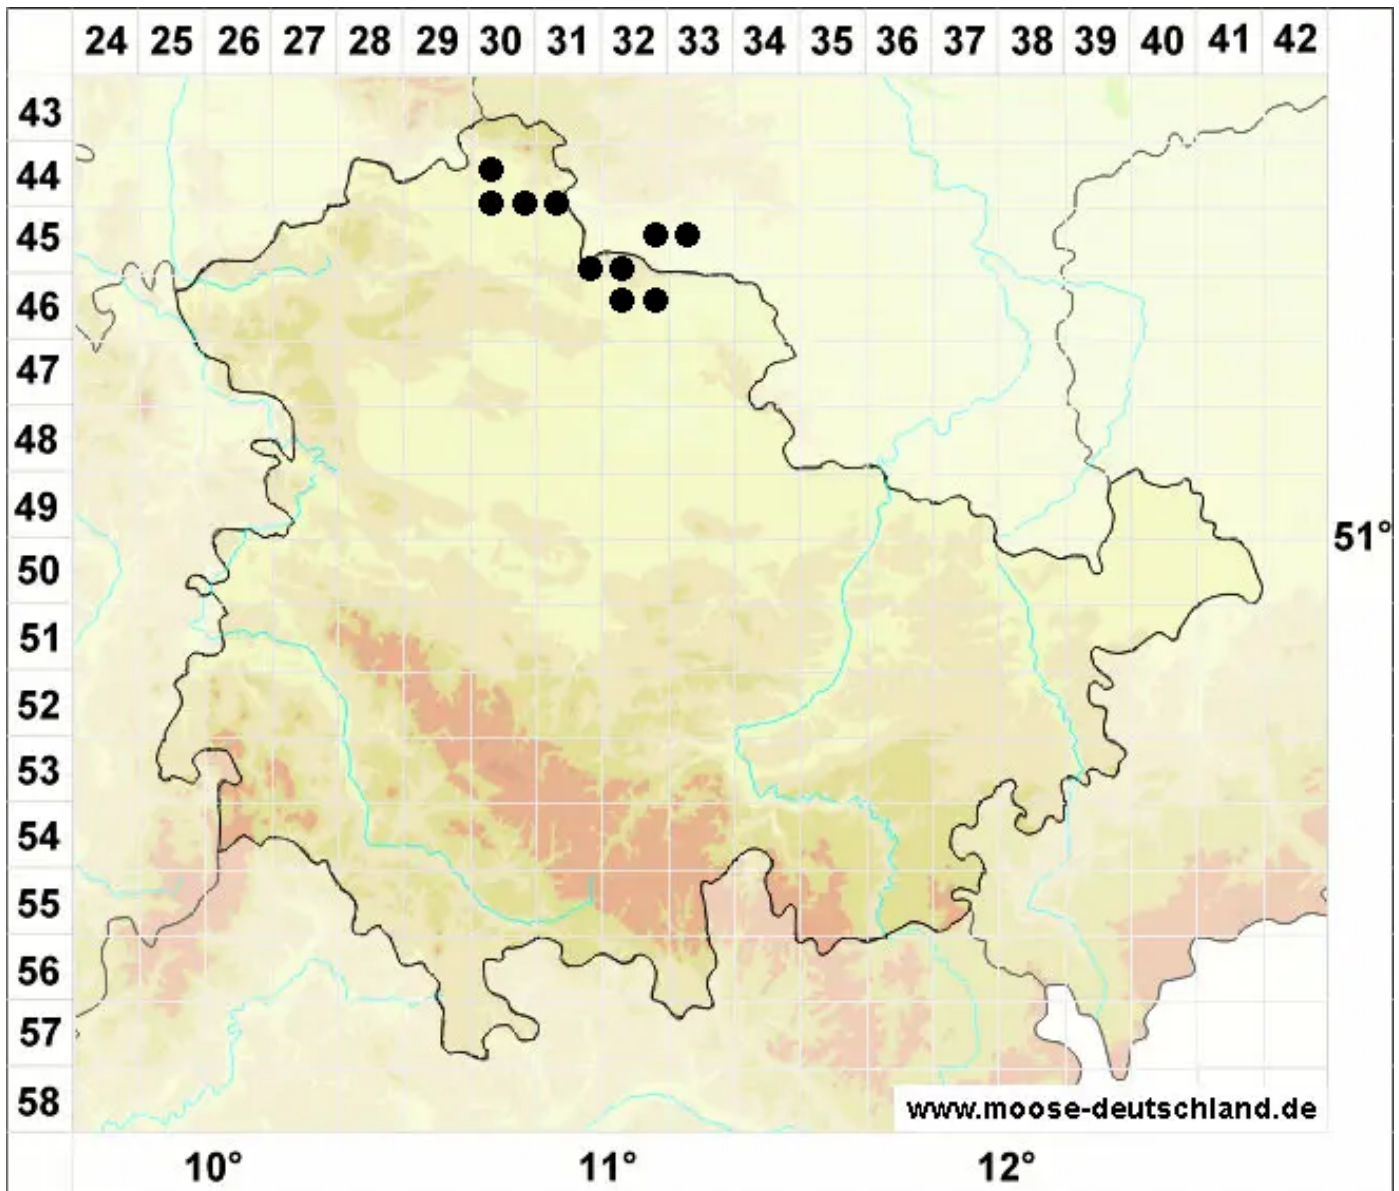

# Tortula revolvens var. obtusata Reimers

Stumpfes Rollblatt-Drehzahnmoos, Stumpfes Rollzahn-Drehzahnmoos

Legende:

**Symbole:**

Ausgefülltes Symbol:  
Zeitraum von 1980 bis heute (Aktuelle Angabe)

Leeres Symbol:  
Zeitraum vor 1980 (Altangabe)

Quadrat: Herbarbeleg