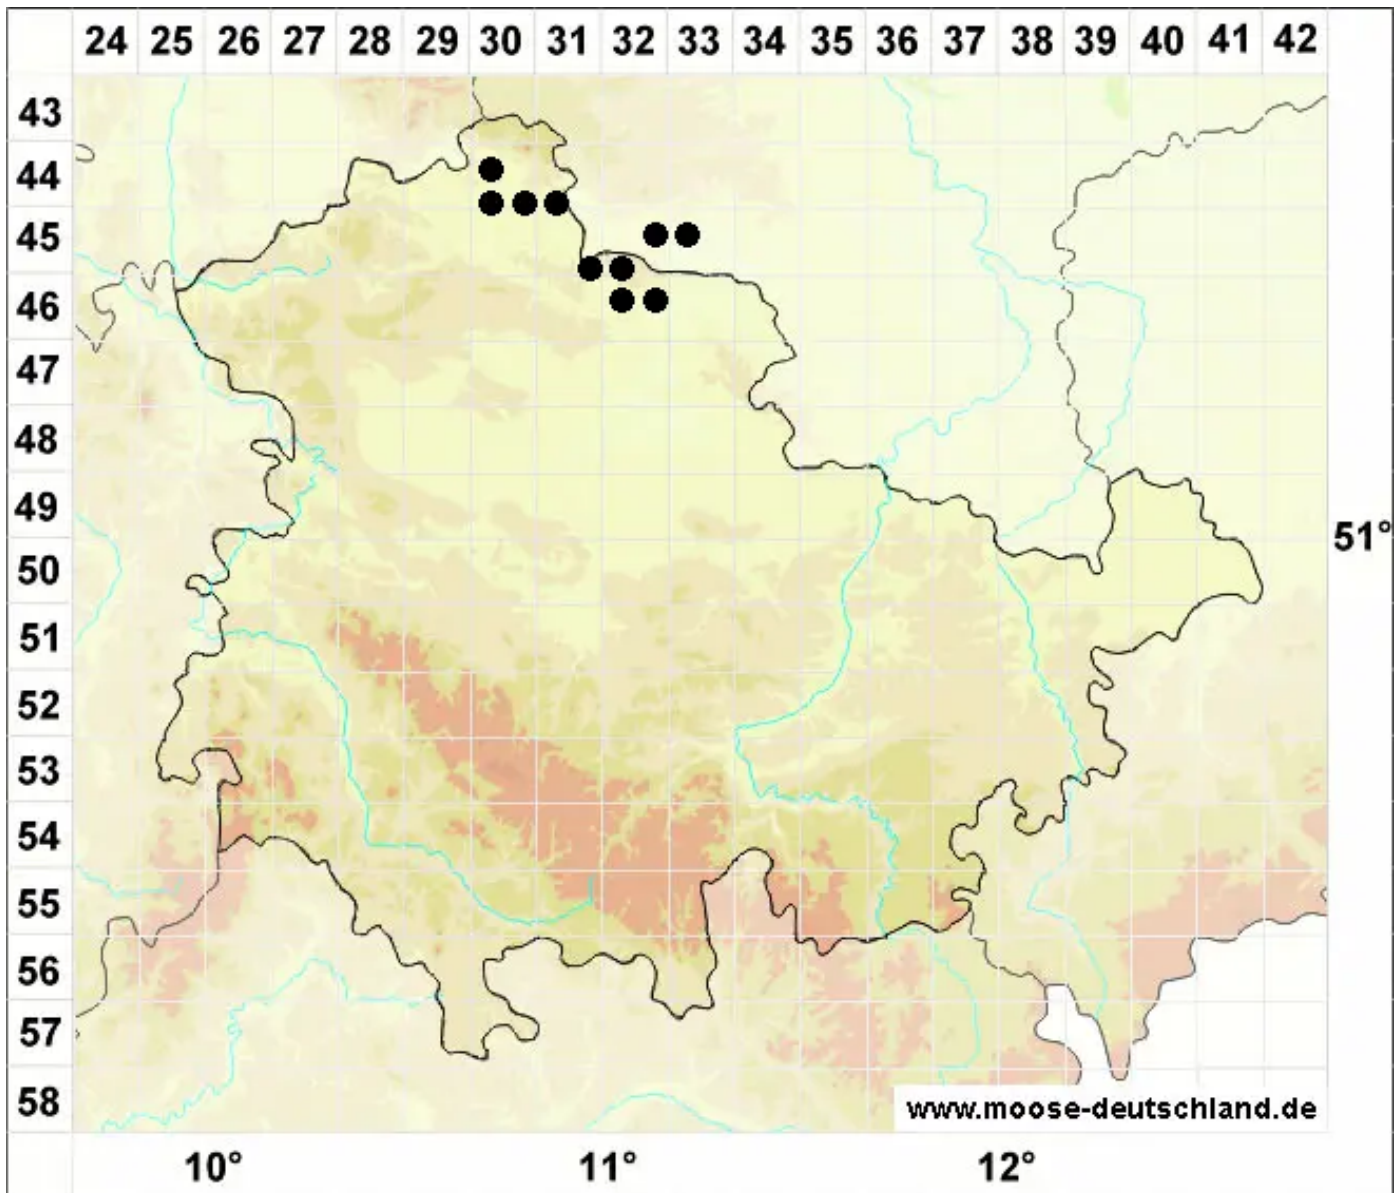

Tortula revolvens var. obtusata Reimers

Stumpfes Rollblatt-Drehzahnmoos, Stumpfes Rollzahn-Drehzahnmoos

Legende:

Symbole:

Ausgefülltes Symbol:
Zeitraum von 1980 bis heute (Aktuelle Angabe)

Leeres Symbol:
Zeitraum vor 1980 (Altangabe)

Quadrat: Herbarbeleg