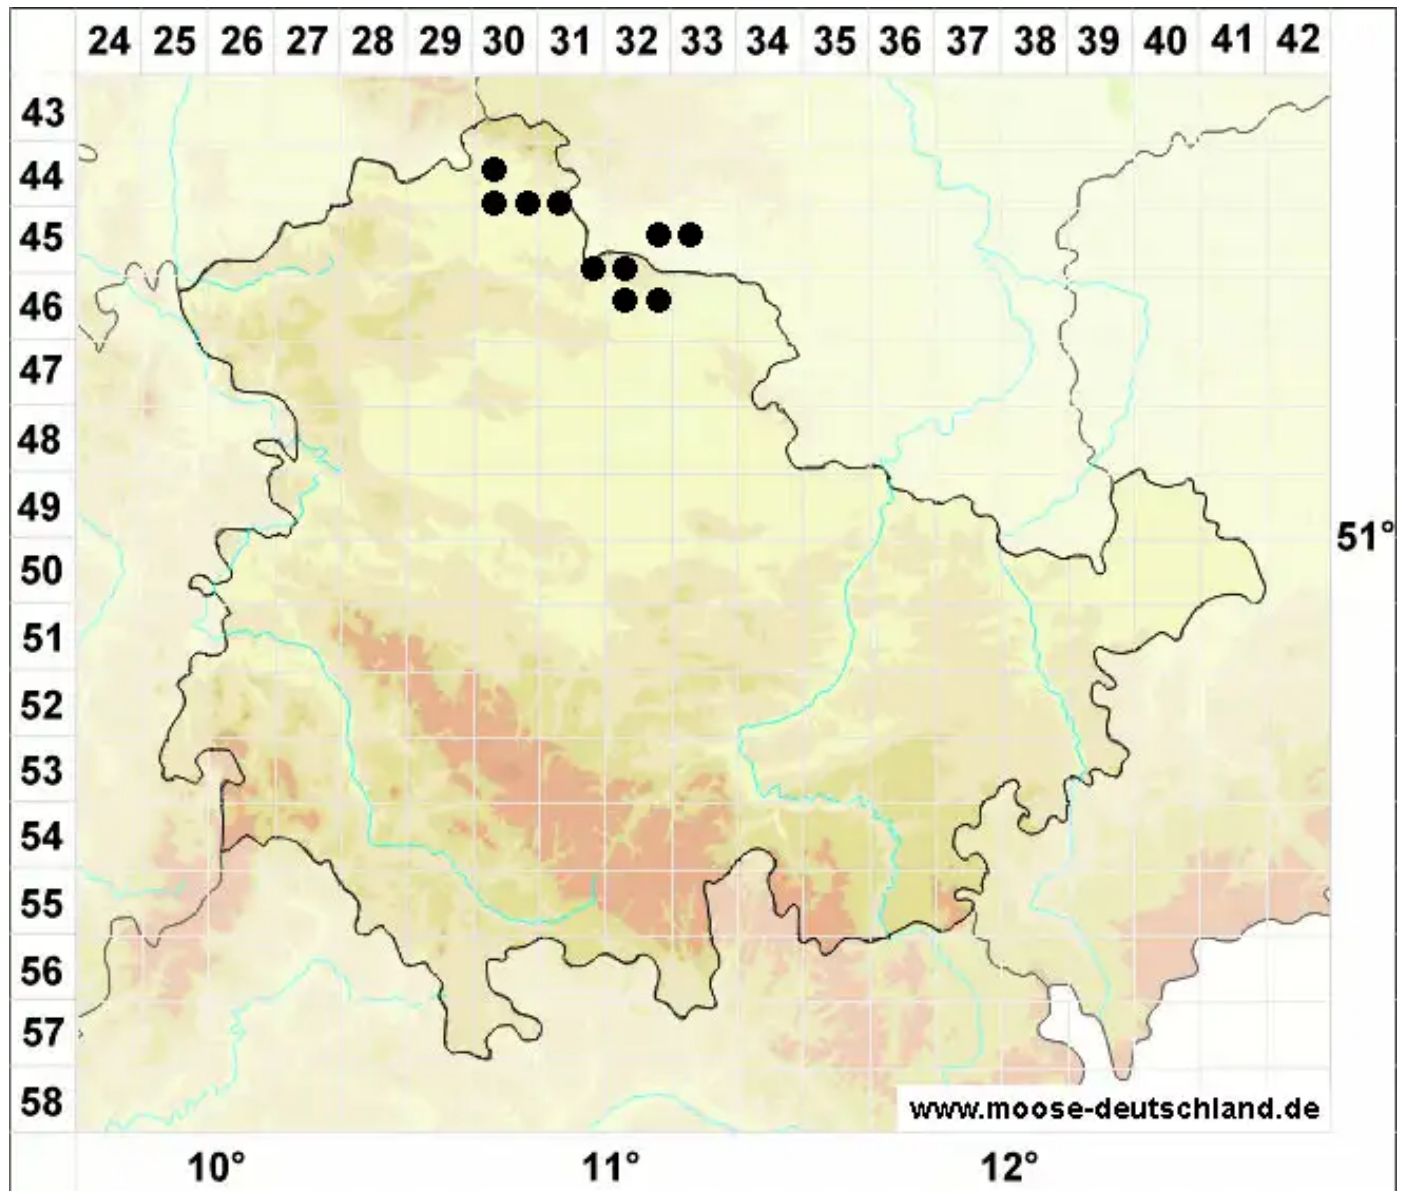

Tortula revolvens var. obtusata Reimers

Stumpfes Rollblatt-Drehzahnmoos, Stumpfes Rollzahn-Drehzahnmoos

Legende:

Symbole:

Ausgefülltes Symbol:
Zeitraum von 1980 bis heute (Aktuelle Angabe)

Leeres Symbol:
Zeitraum vor 1980 (Altangabe)

Quadrat: Herbarbeleg