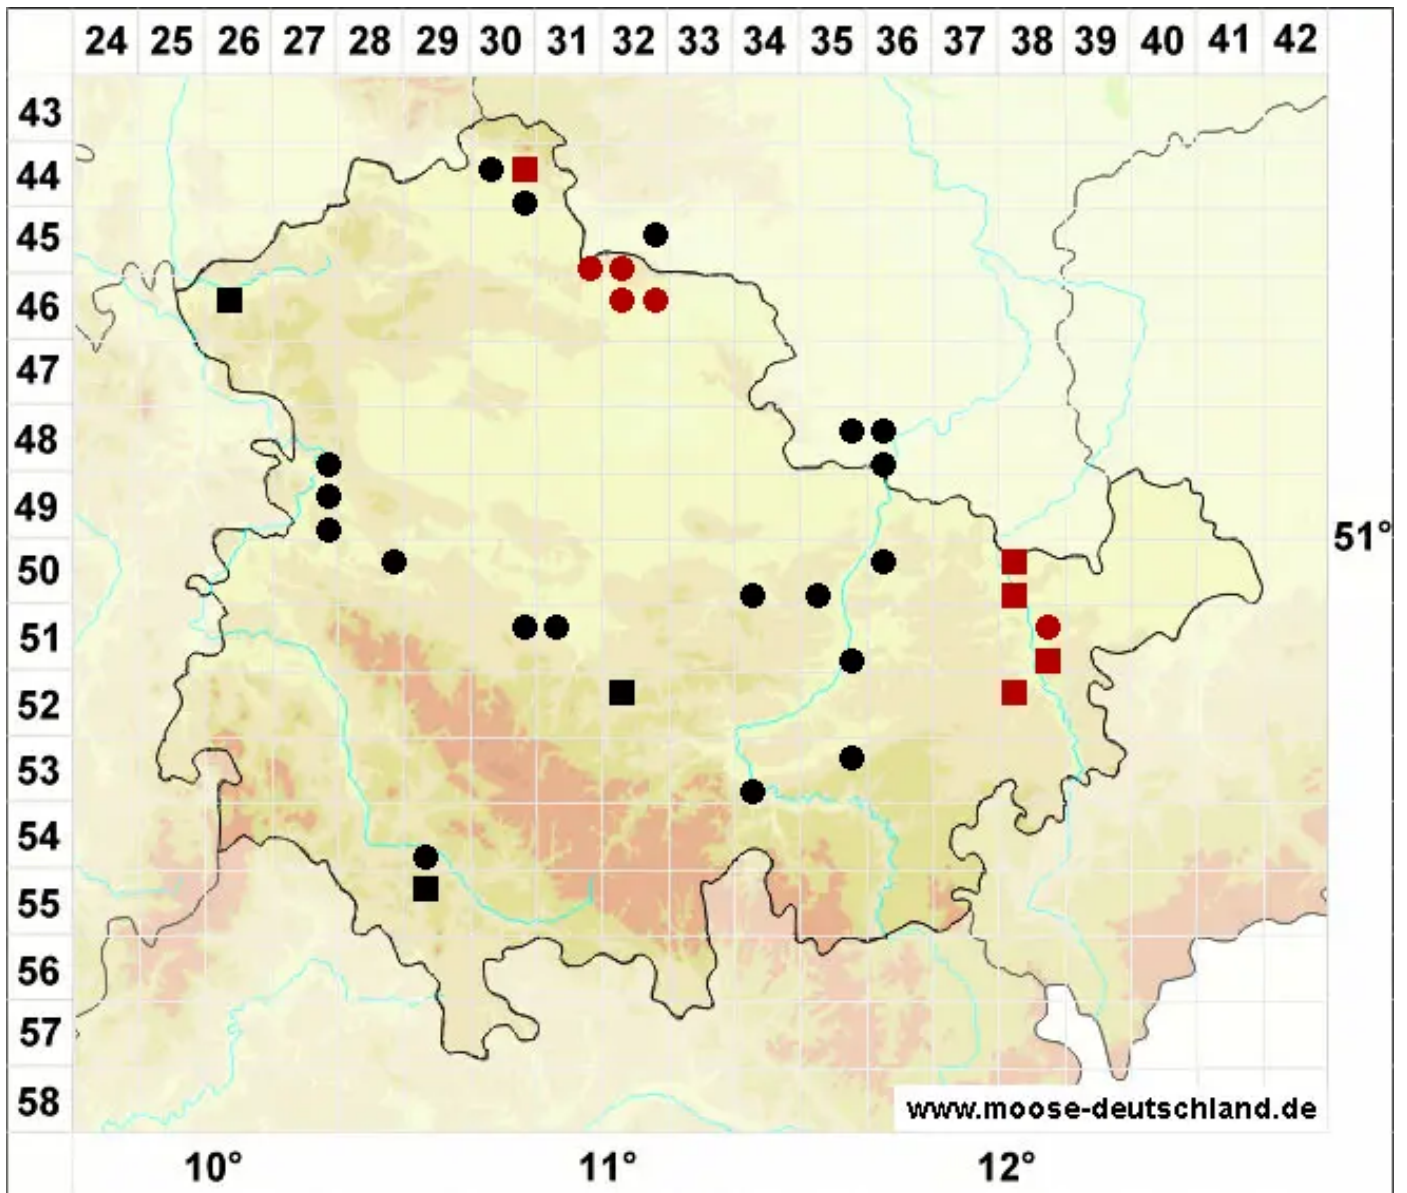

# Syntrichia ruralis var. ruraliformis (Besch.) Delogne

Dünen-Verbundzahnmoos

Legende:

**Symbole:**

Ausgefülltes Symbol:  
Zeitraum von 1980 bis heute (Aktuelle Angabe)

Leeres Symbol:  
Zeitraum vor 1980 (Altangabe)

Quadrat: Herbarbeleg