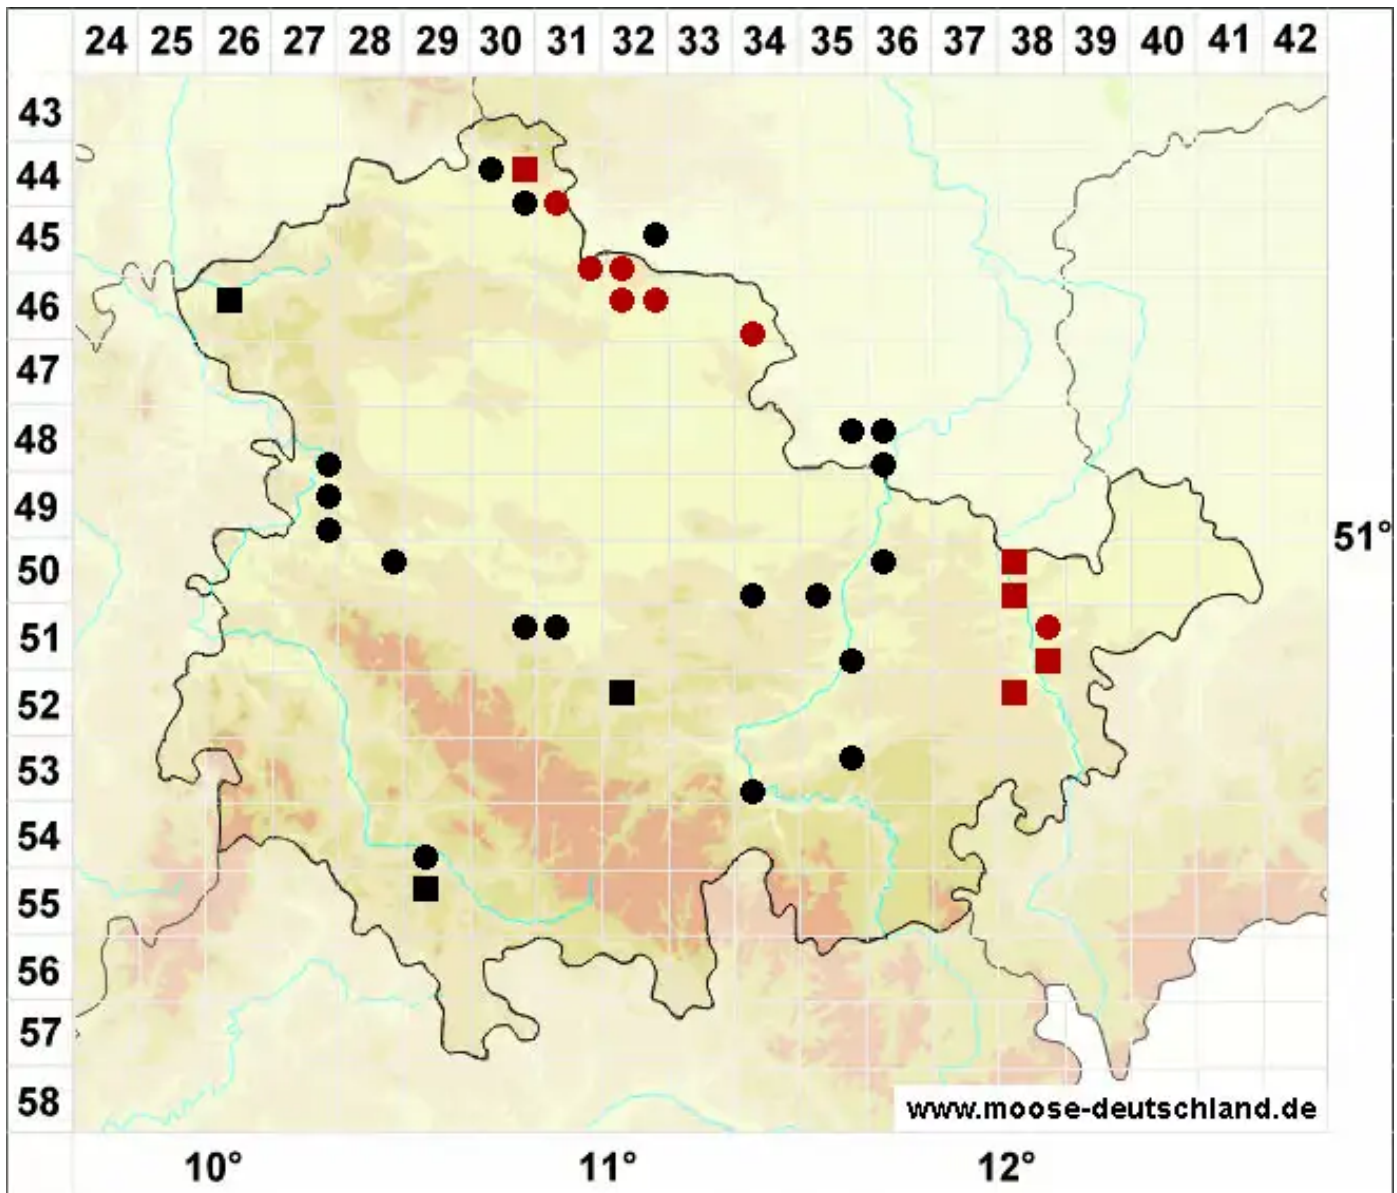

Syntrichia ruralis var. ruraliformis (Besch.) Delogne

Dünen-Verbundzahnmoos

Legende:

- Symbole:**
- Ausgefülltes Symbol:
Zeitraum von 1980 bis heute (Aktuelle Angabe)
 - Leeres Symbol:
Zeitraum vor 1980 (Altangabe)
 - Quadrat: Herbarbeleg