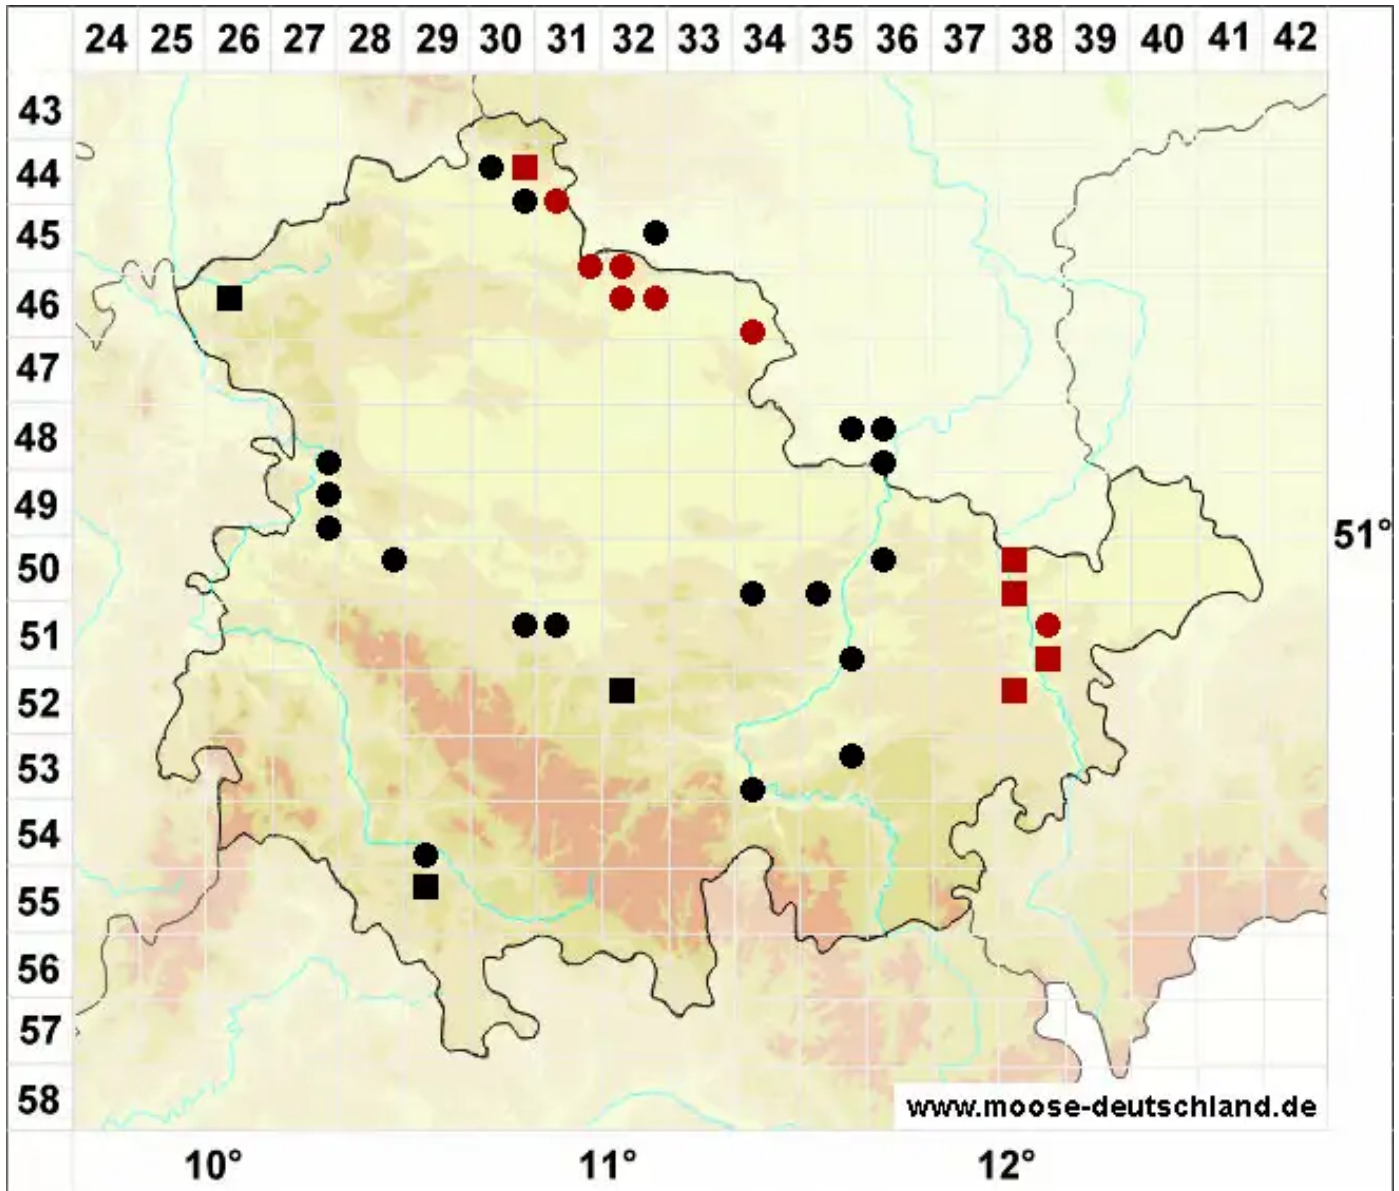

Syntrichia ruralis var. ruraliformis (Besch.) Delogne

Dünen-Verbundzahnmoos

Legende:

- Symbole:**
- Ausgefülltes Symbol:
Zeitraum von 1980 bis heute (Aktuelle Angabe)
 - Leeres Symbol:
Zeitraum vor 1980 (Altangabe)
 - Quadrat: Herbarbeleg