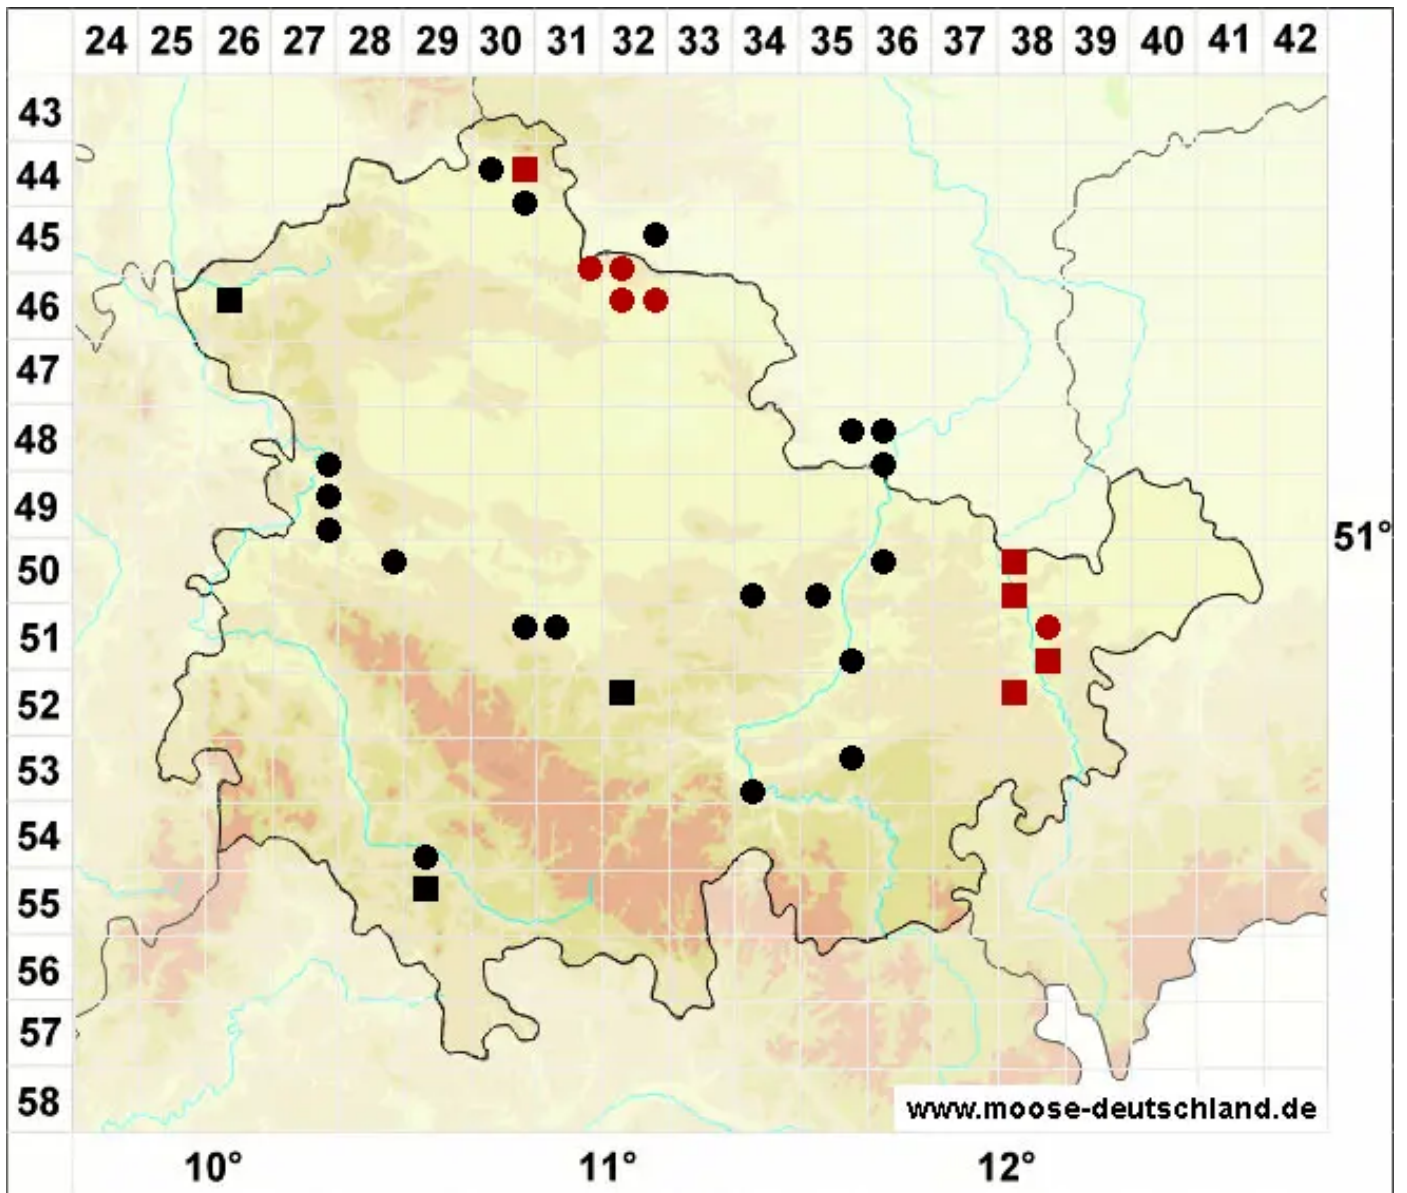

Syntrichia ruralis var. ruraliformis (Besch.) Delogne

Dünen-Verbundzahnmoos

Legende:

- Symbole:**
- Ausgefülltes Symbol:
Zeitraum von 1980 bis heute (Aktuelle Angabe)
 - Leeres Symbol:
Zeitraum vor 1980 (Altangabe)
 - Quadrat: Herbarbeleg