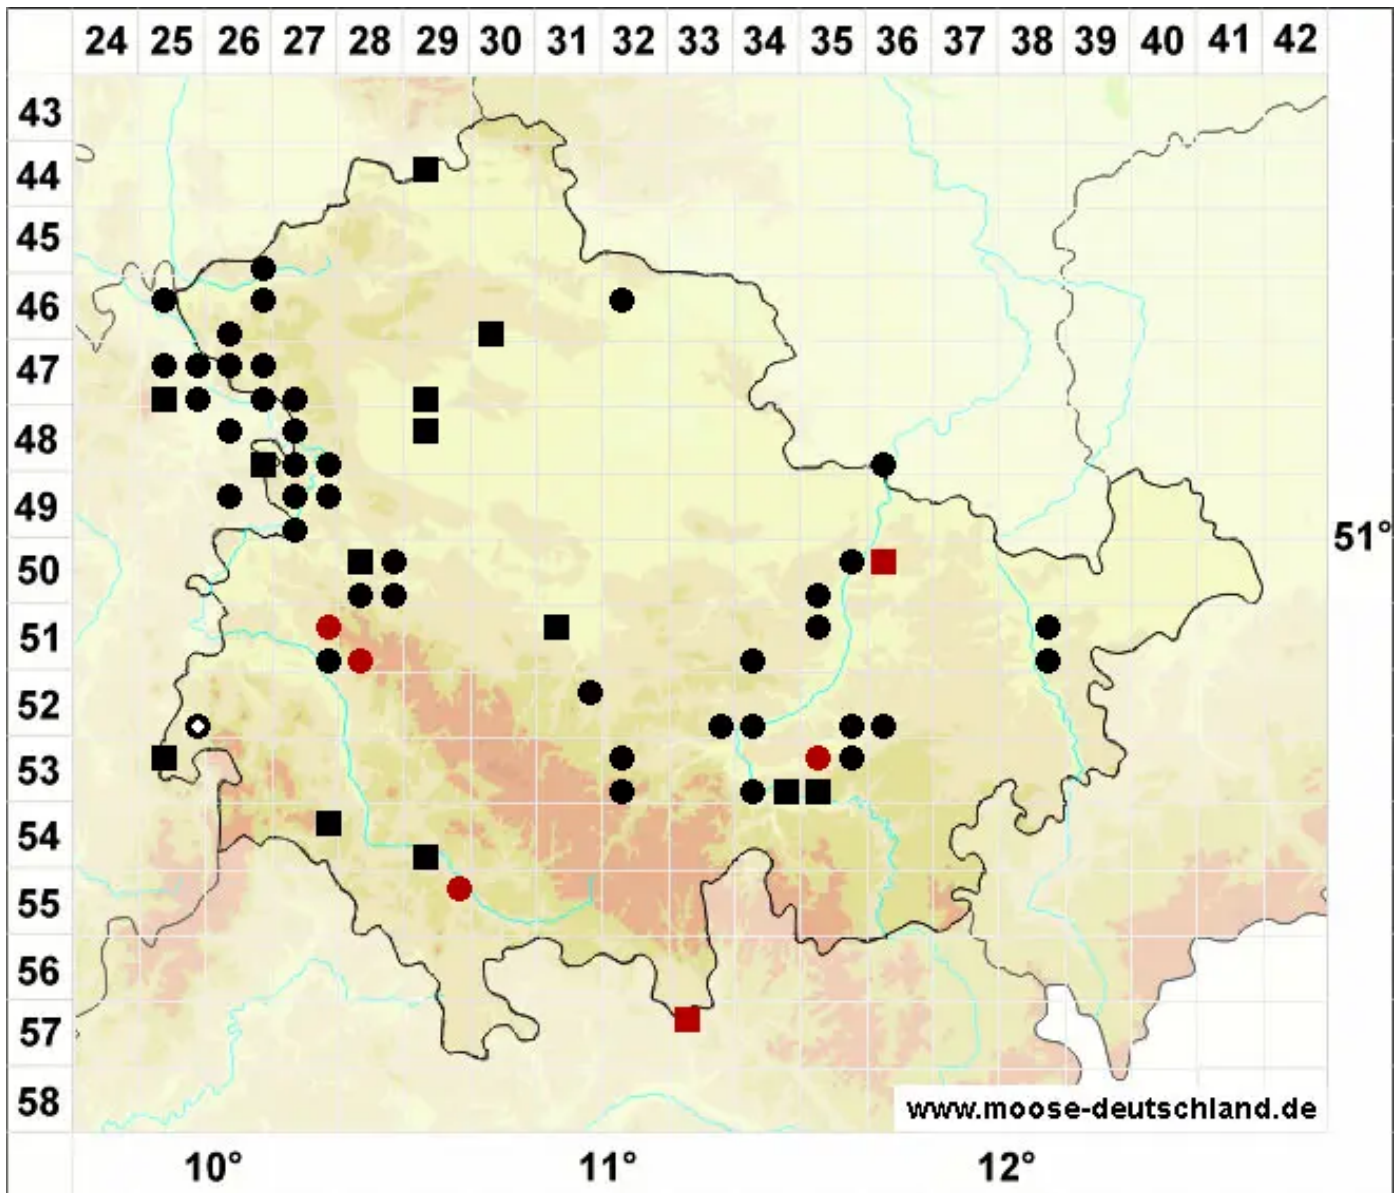

Syntrichia montana Nees

Berg-Verbundzahnmoos

Legende:

- Symbole:**
- Ausgefülltes Symbol:
Zeitraum von 1980 bis heute (Aktuelle Angabe)
 - Leeres Symbol:
Zeitraum vor 1980 (Altangabe)
 - Quadrat: Herbarbeleg