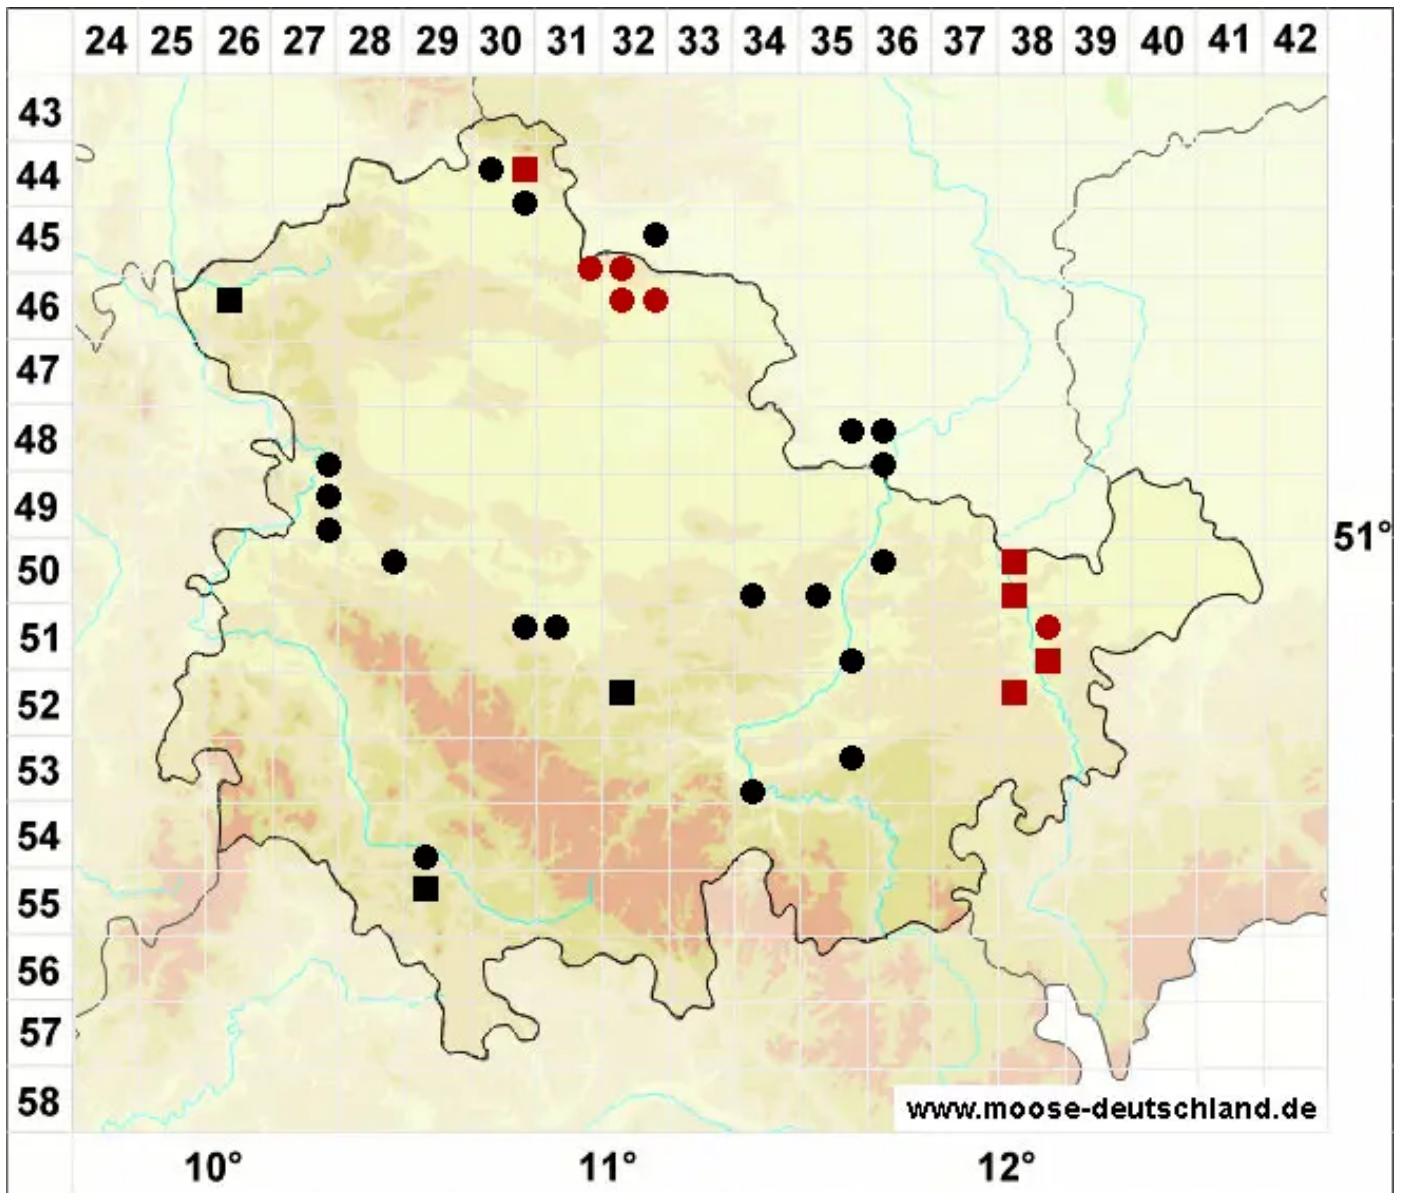

Syntrichia ruralis var. ruraliformis (Besch.) Delogne

Dünen-Verbundzahnmoos

Legende:

- Symbole:**
- Ausgefülltes Symbol:
Zeitraum von 1980 bis heute (Aktuelle Angabe)
 - Leeres Symbol:
Zeitraum vor 1980 (Altangabe)
 - Quadrat: Herbarbeleg