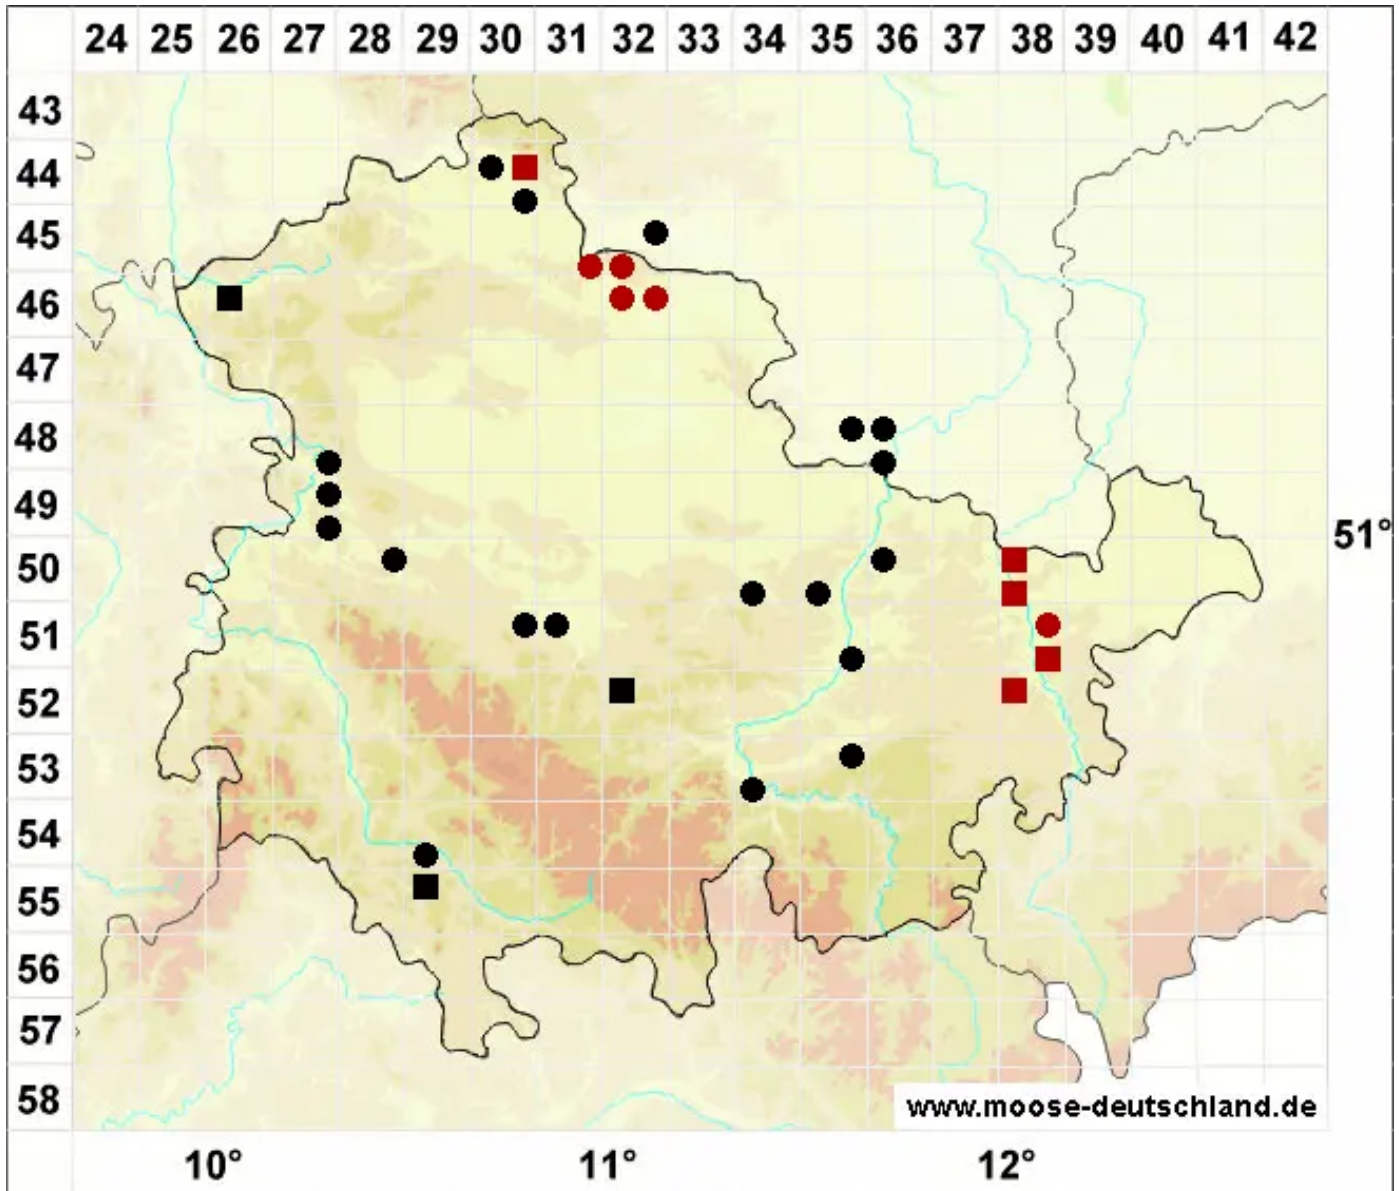

# Syntrichia ruralis var. ruraliformis (Besch.) Delogne

Dünen-Verbundzahnmoos

Legende:

- Symbole:**
- Ausgefülltes Symbol:  
Zeitraum von 1980 bis heute (Aktuelle Angabe)
  - Leeres Symbol:  
Zeitraum vor 1980 (Altangabe)
  - Quadrat: Herbarbeleg