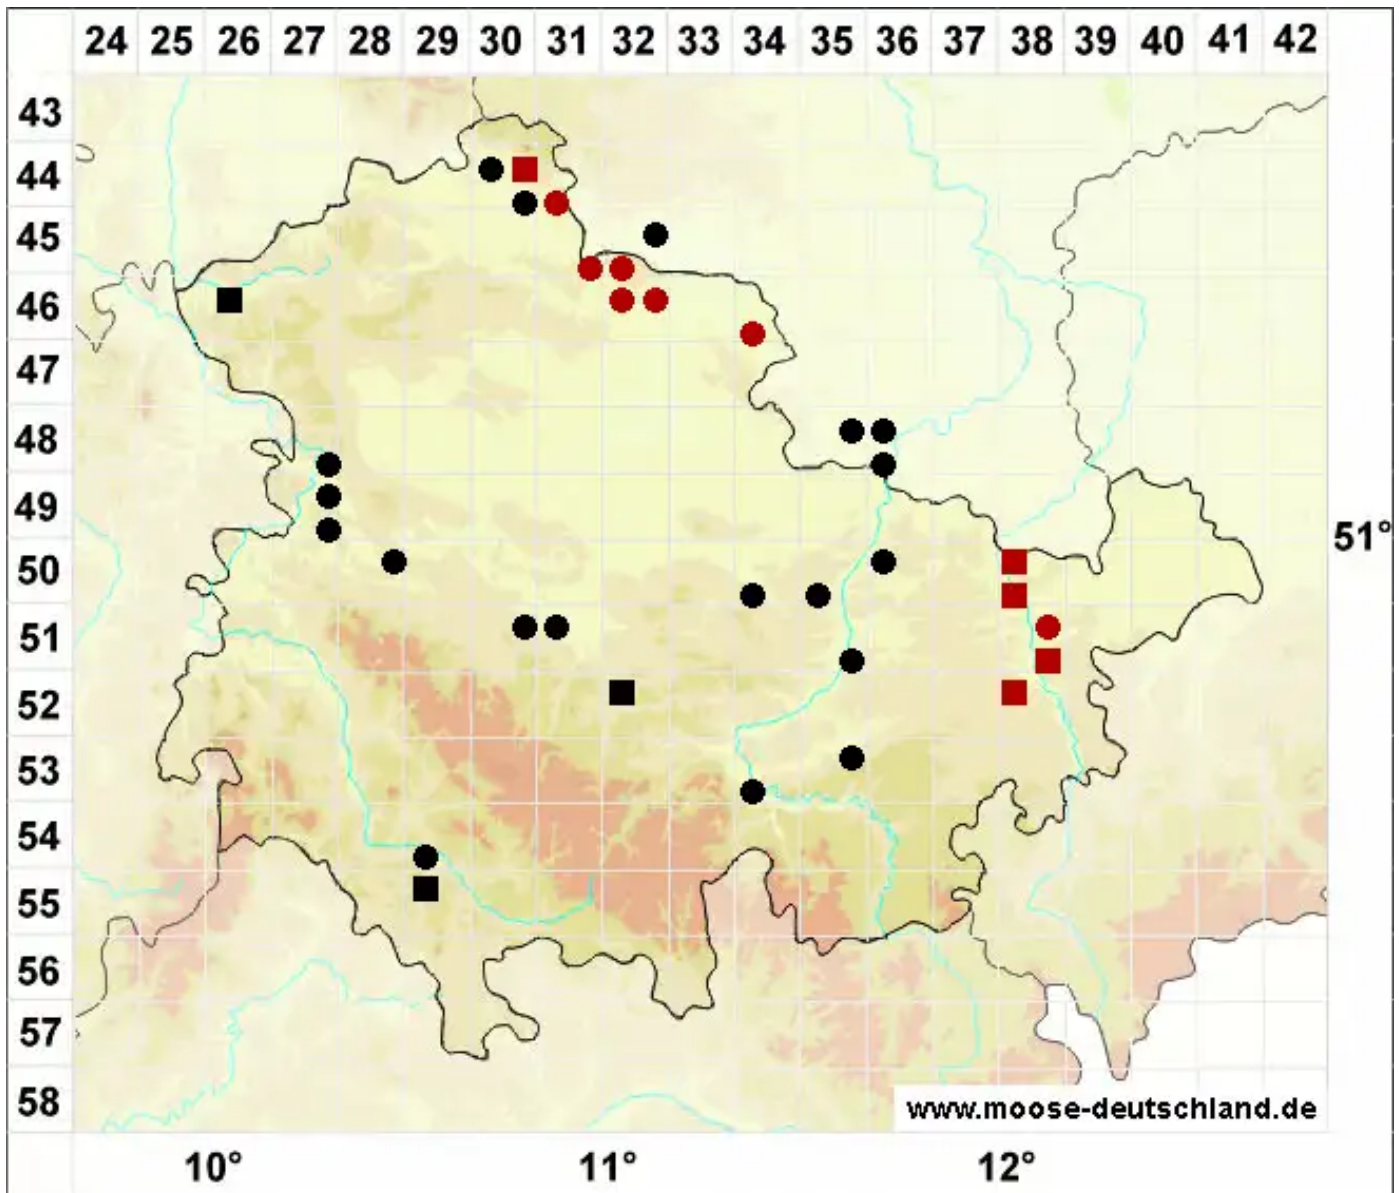

Syntrichia ruralis var. ruraliformis (Besch.) Delogne

Dünen-Verbundzahnmoos

Legende:

- Symbole:**
- Ausgefülltes Symbol:
Zeitraum von 1980 bis heute (Aktuelle Angabe)
 - Leeres Symbol:
Zeitraum vor 1980 (Altangabe)
 - Quadrat: Herbarbeleg