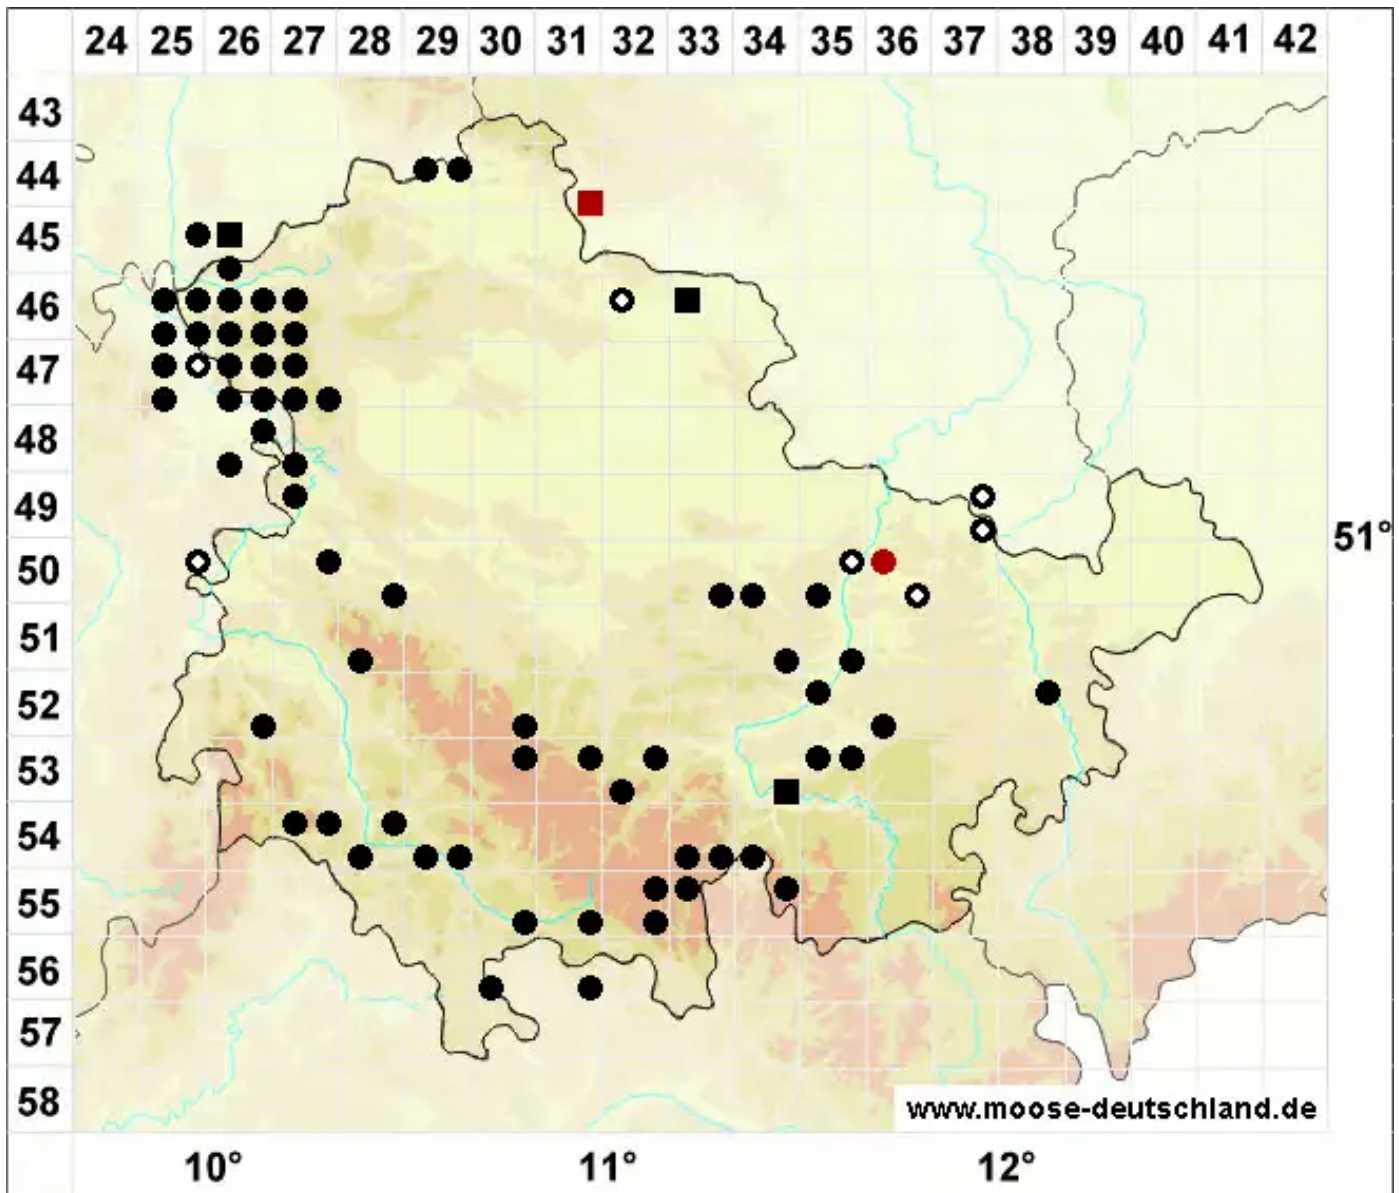

Didymodon spadiceus (Mitt.) Limpr.

Scheiden-Doppelzahnmoos

Legende:

- Symbole:**
- Ausgefülltes Symbol:
Zeitraum von 1980 bis heute (Aktuelle Angabe)
 - Leeres Symbol:
Zeitraum vor 1980 (Altangabe)
 - Quadrat: Herbarbeleg