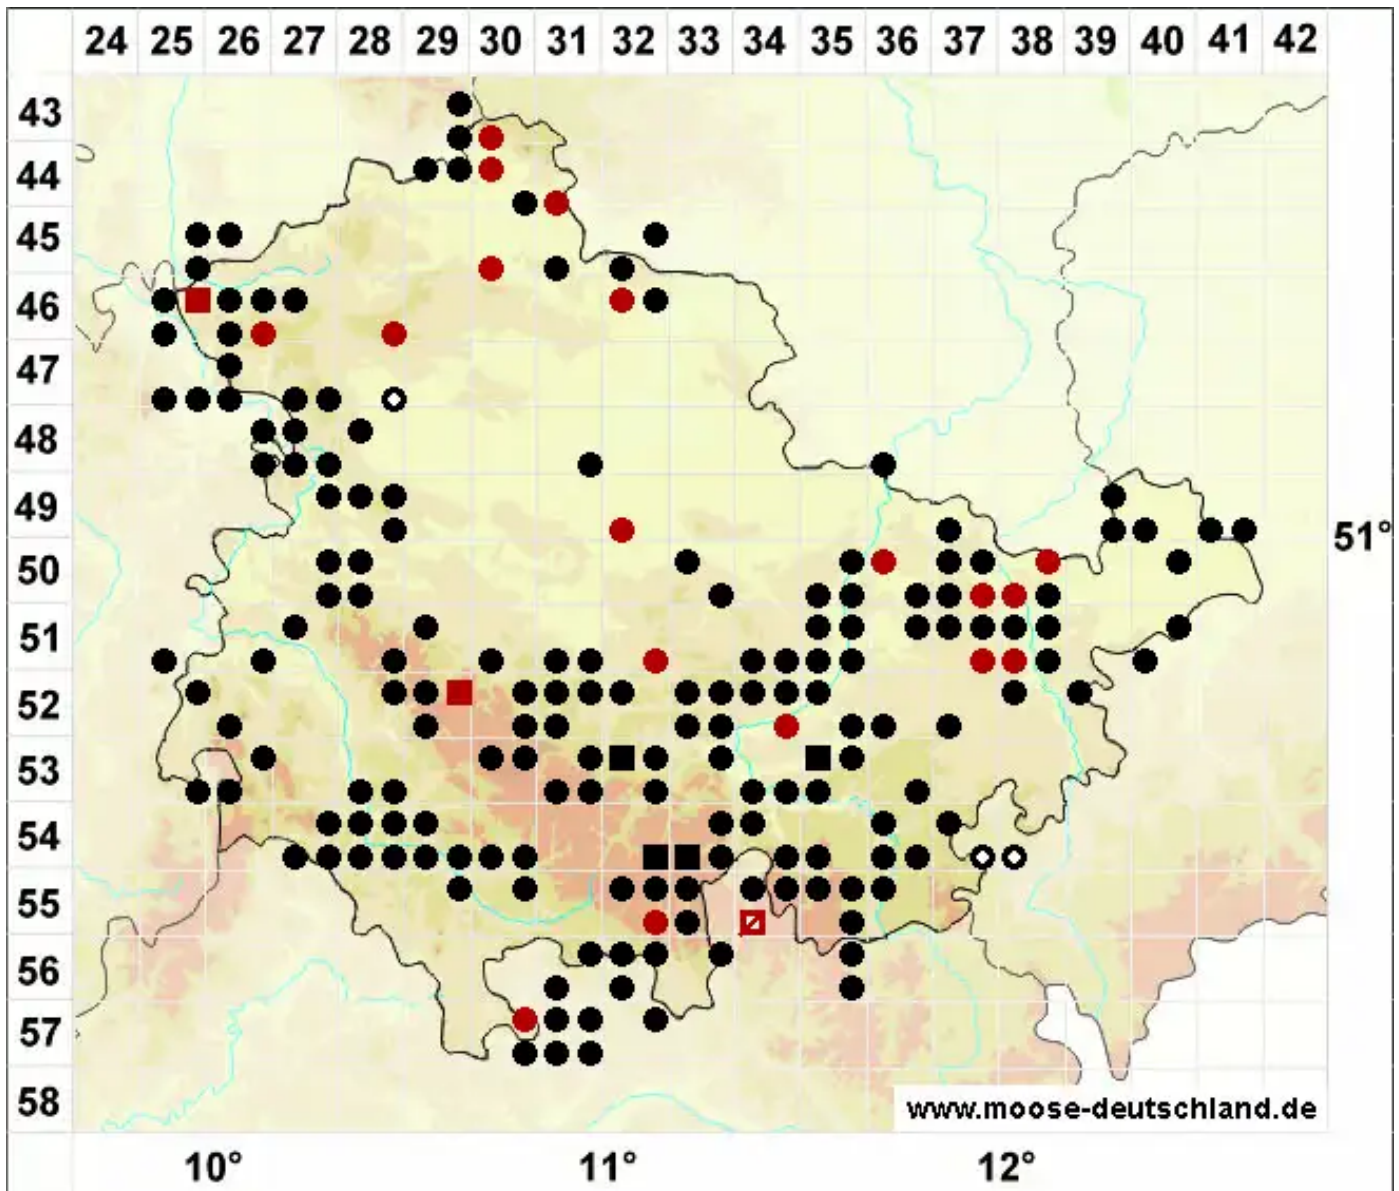

# Aneura pinguis (L.) Dumort.

Fettglänzendes Ohnnervmoos

Legende:

**Symbole:**

Ausgefülltes Symbol:  
Zeitraum von 1980 bis heute (Aktuelle Angabe)

Leeres Symbol:  
Zeitraum vor 1980 (Altangabe)

Quadrat: Herbarbeleg