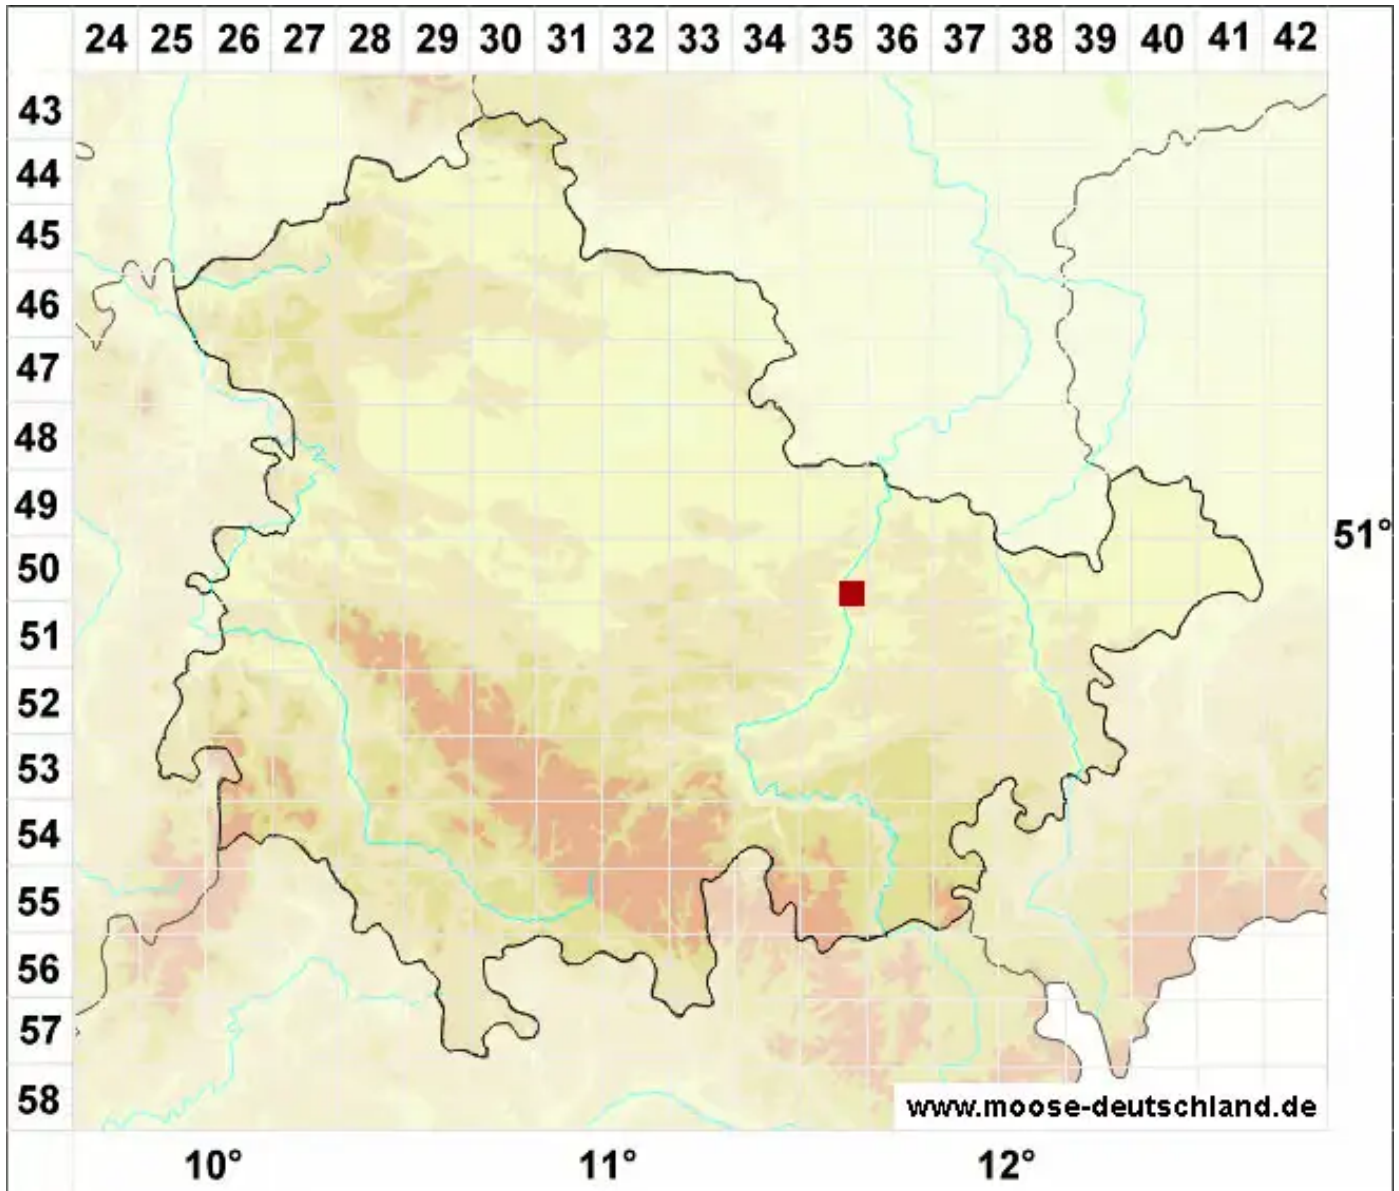

# Didymodon umbrosus (Müll.Hal.) R.H.Zander

Schattenliebendes Doppelzahnmoos

Legende:

**Symbole:**

Ausgefülltes Symbol:  
Zeitraum von 1980 bis heute (Aktuelle Angabe)

Leeres Symbol:  
Zeitraum vor 1980 (Altangabe)

Quadrat: Herbarbeleg