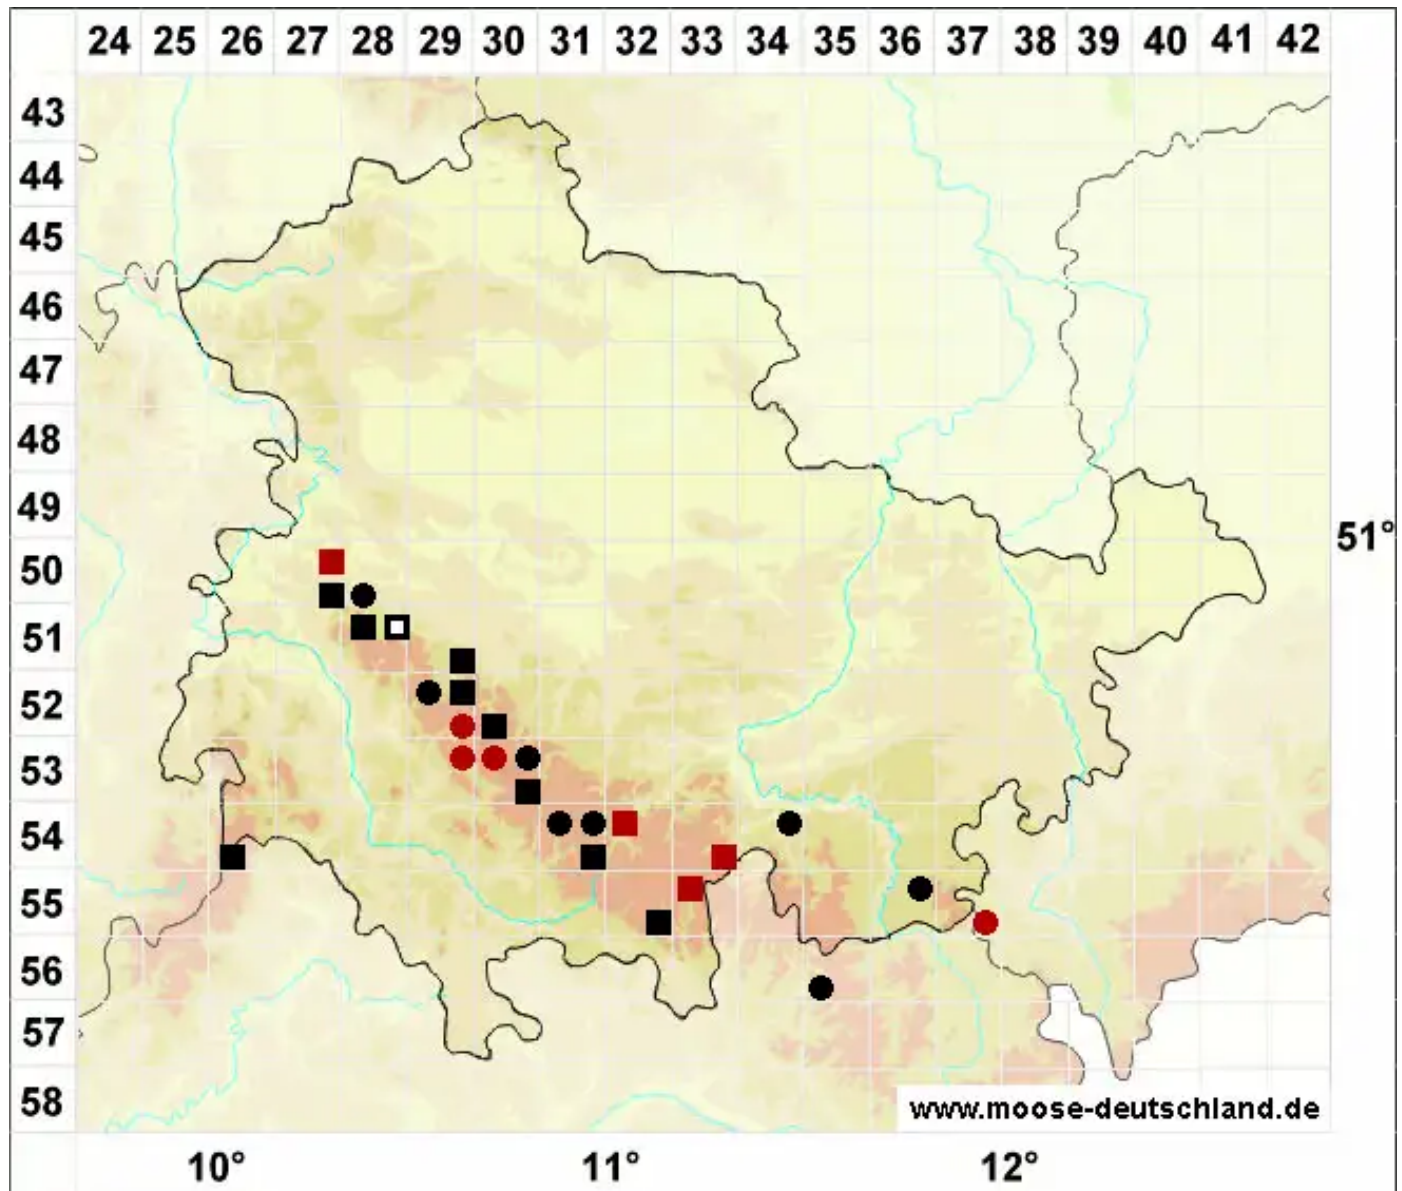

# Racomitrium affine (F.Weber & D.Mohr) Lindb.

Verwandtes Zackenmützenmoos

Legende:

**Symbole:**

Ausgefülltes Symbol:  
Zeitraum von 1980 bis heute (Aktuelle Angabe)

Leeres Symbol:  
Zeitraum vor 1980 (Altangabe)

Quadrat: Herbarbeleg