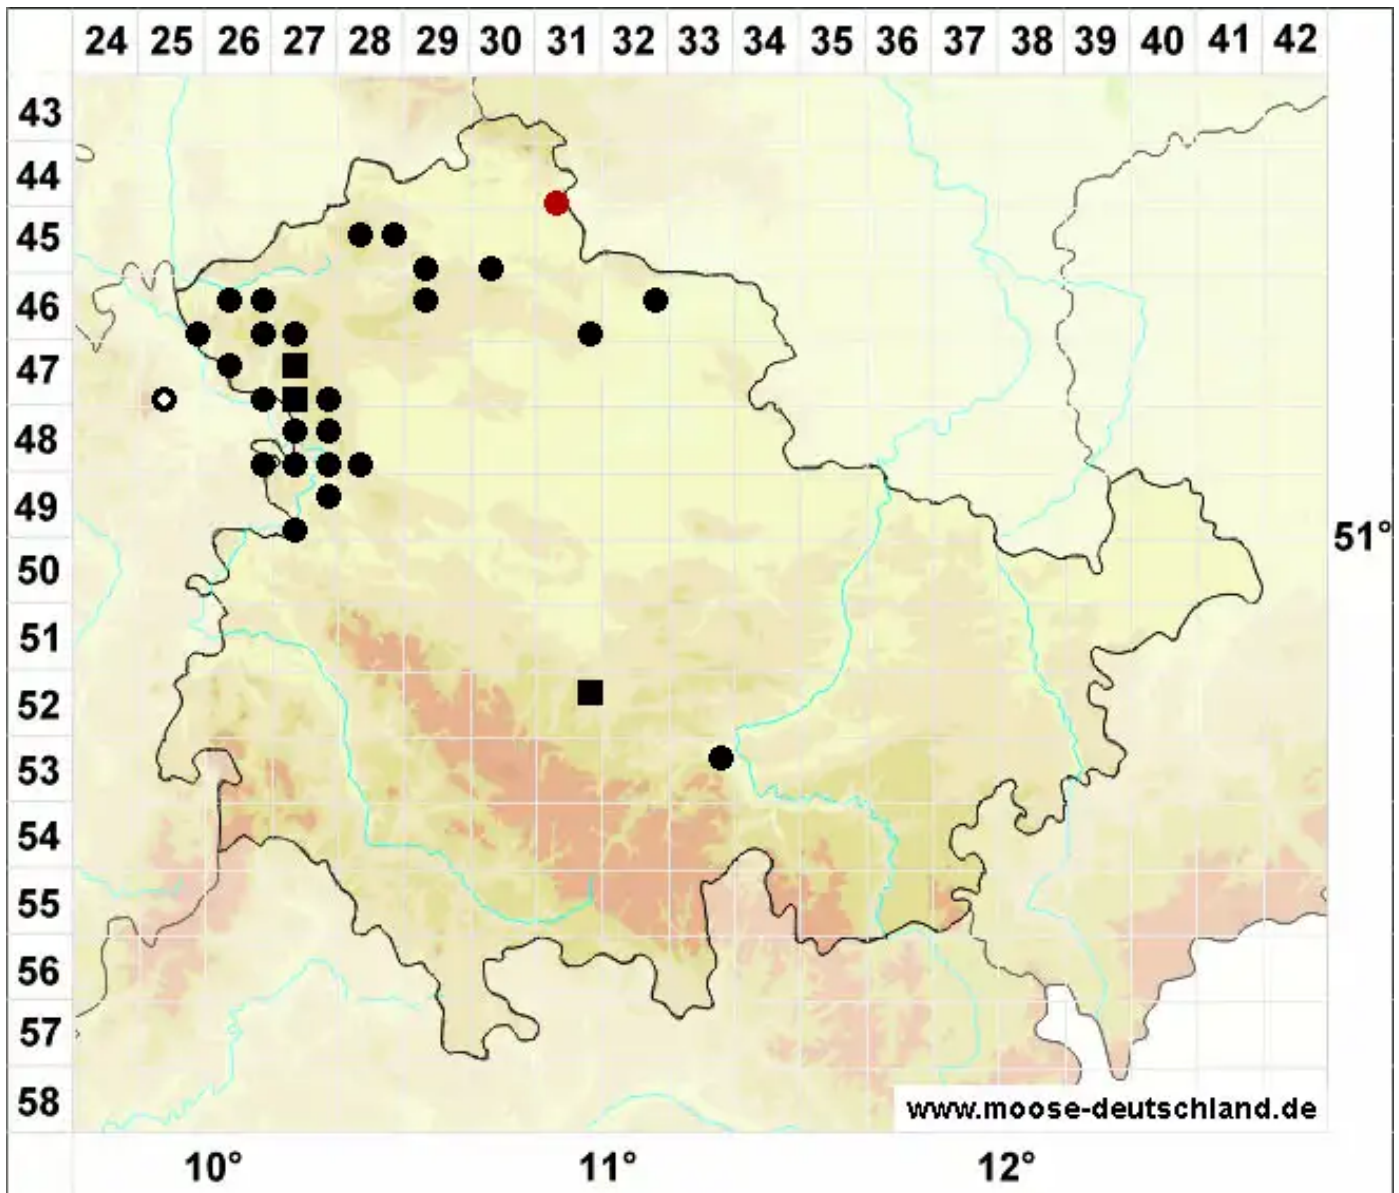

# Trichostomum brachydontium Bruch

Kurzzahn-Haarmundmoos

Legende:

- Symbole:**
- Ausgefülltes Symbol:  
Zeitraum von 1980 bis heute (Aktuelle Angabe)
  - Leeres Symbol:  
Zeitraum vor 1980 (Altangabe)
  - Quadrat: Herbarbeleg