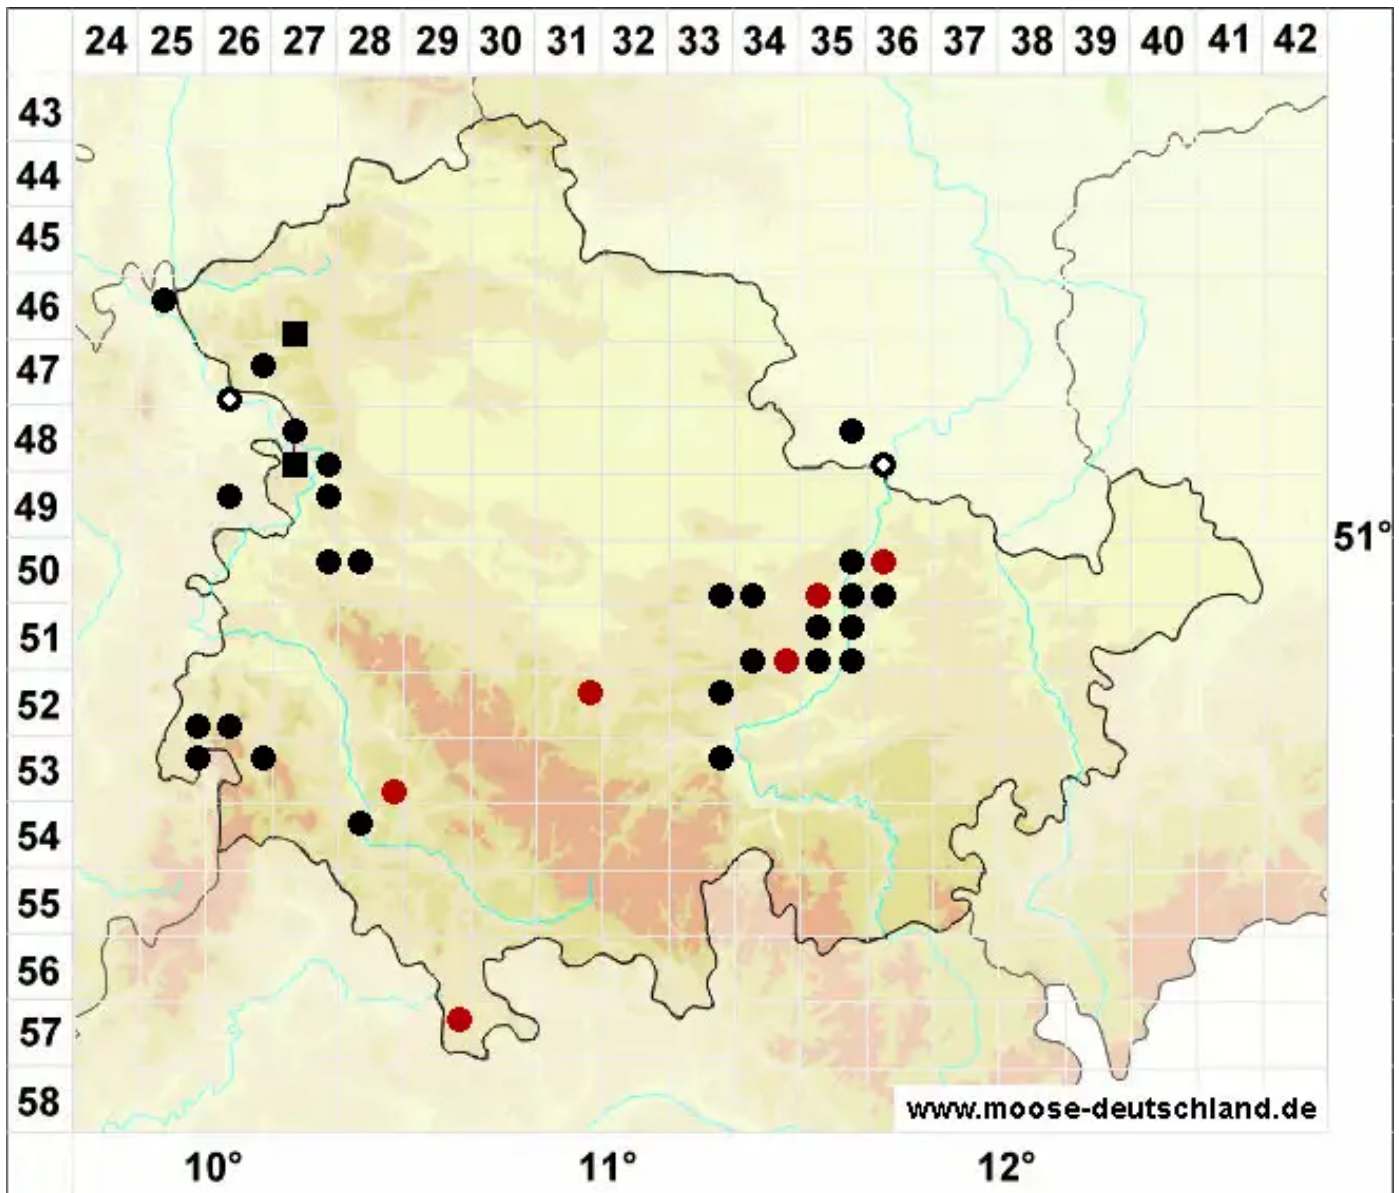

Pottiopsis caespitosa (Brid.) Blockeel & A.J.E.Sm.

Rasiges Zwergpottmoos, Rasiges Neupottmoos

Legende:

- Symbole:**
- Ausgefülltes Symbol:
Zeitraum von 1980 bis heute (Aktuelle Angabe)
 - Leeres Symbol:
Zeitraum vor 1980 (Altangabe)
 - Quadrat: Herbarbeleg