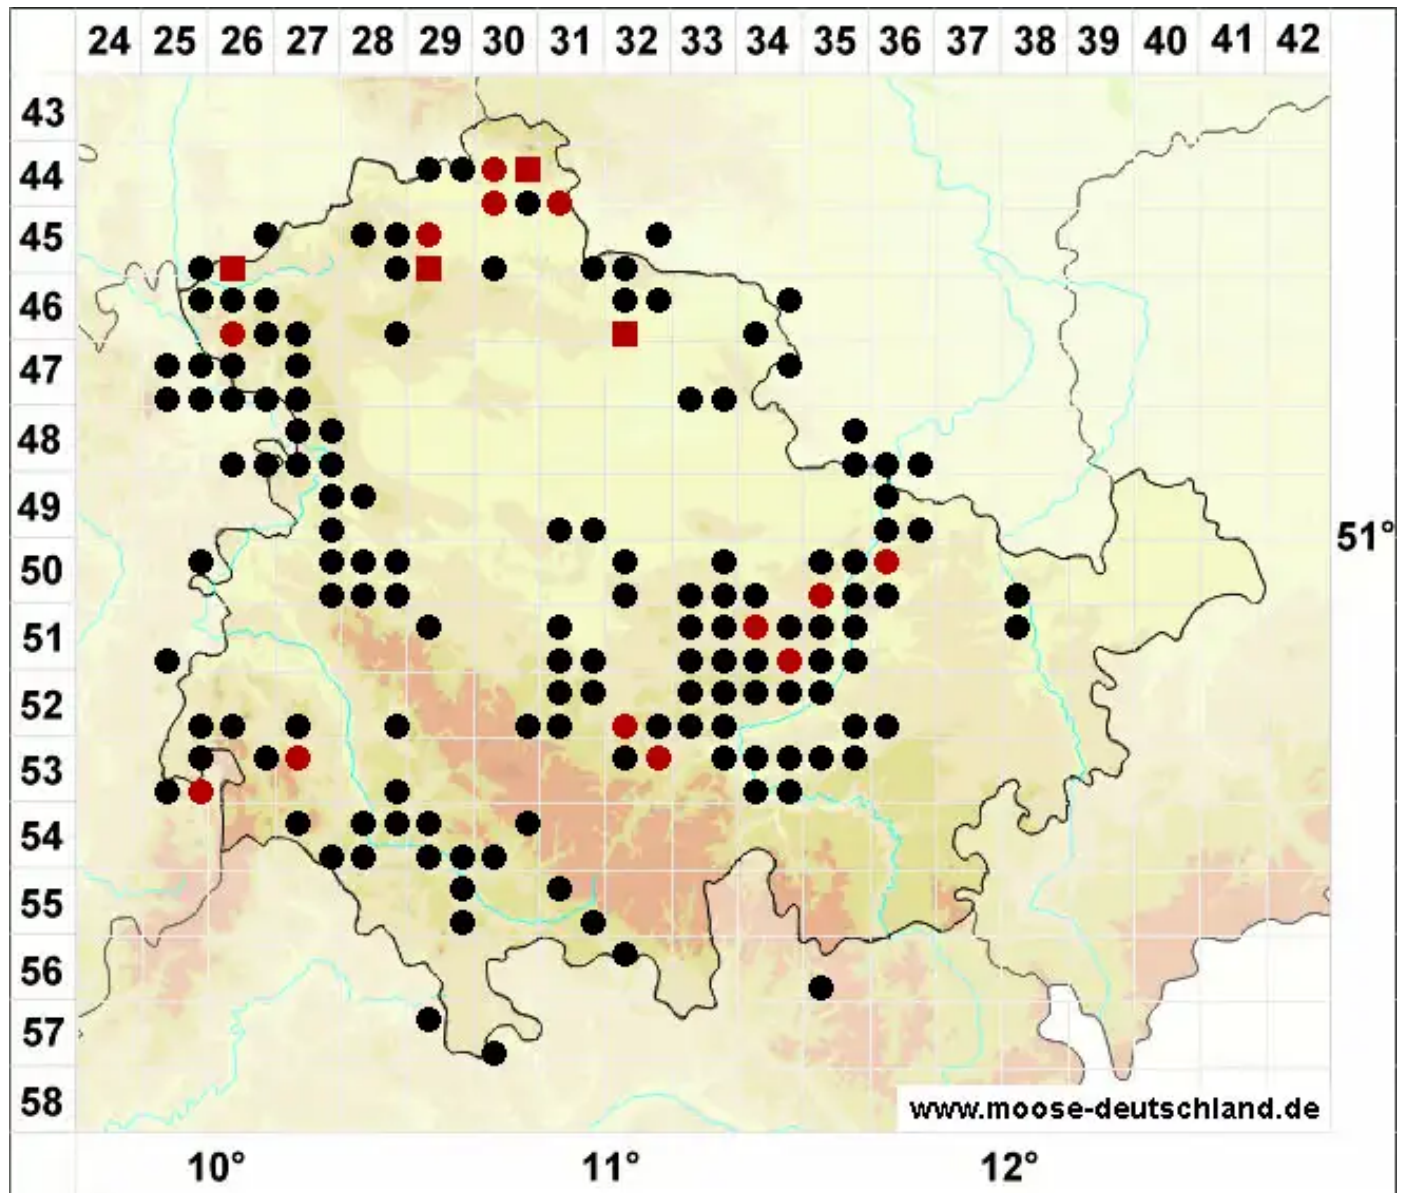

# Trichostomum crispulum Bruch

Krauses Haarmundmoos

Legende:

- Symbole:**
- Ausgefülltes Symbol:  
Zeitraum von 1980 bis heute (Aktuelle Angabe)
  - Leeres Symbol:  
Zeitraum vor 1980 (Altangabe)
  - Quadrat: Herbarbeleg