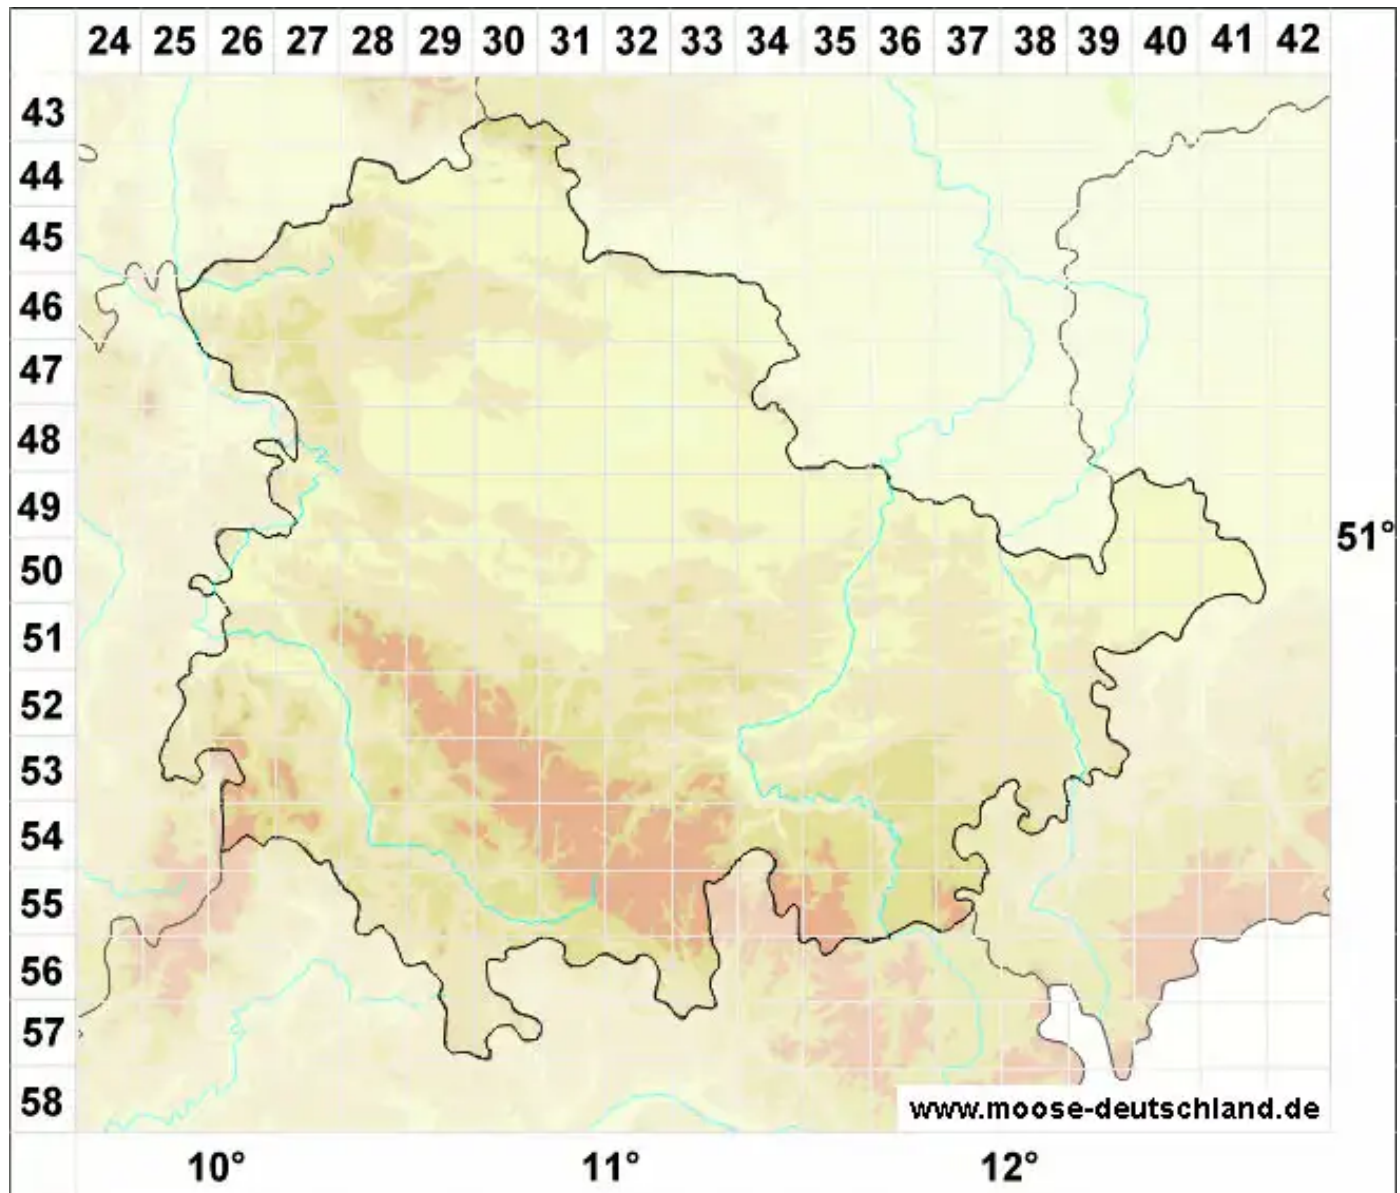

Tortella flavovirens (Bruch) Broth.

Küsten-Spiralzahnmoos, Gelbgrünes Spiralzahnmoos

Legende:

Symbole:

Ausgefülltes Symbol:
Zeitraum von 1980 bis heute (Aktuelle Angabe)

Leeres Symbol:
Zeitraum vor 1980 (Altangabe)

Quadrat: Herbarbeleg