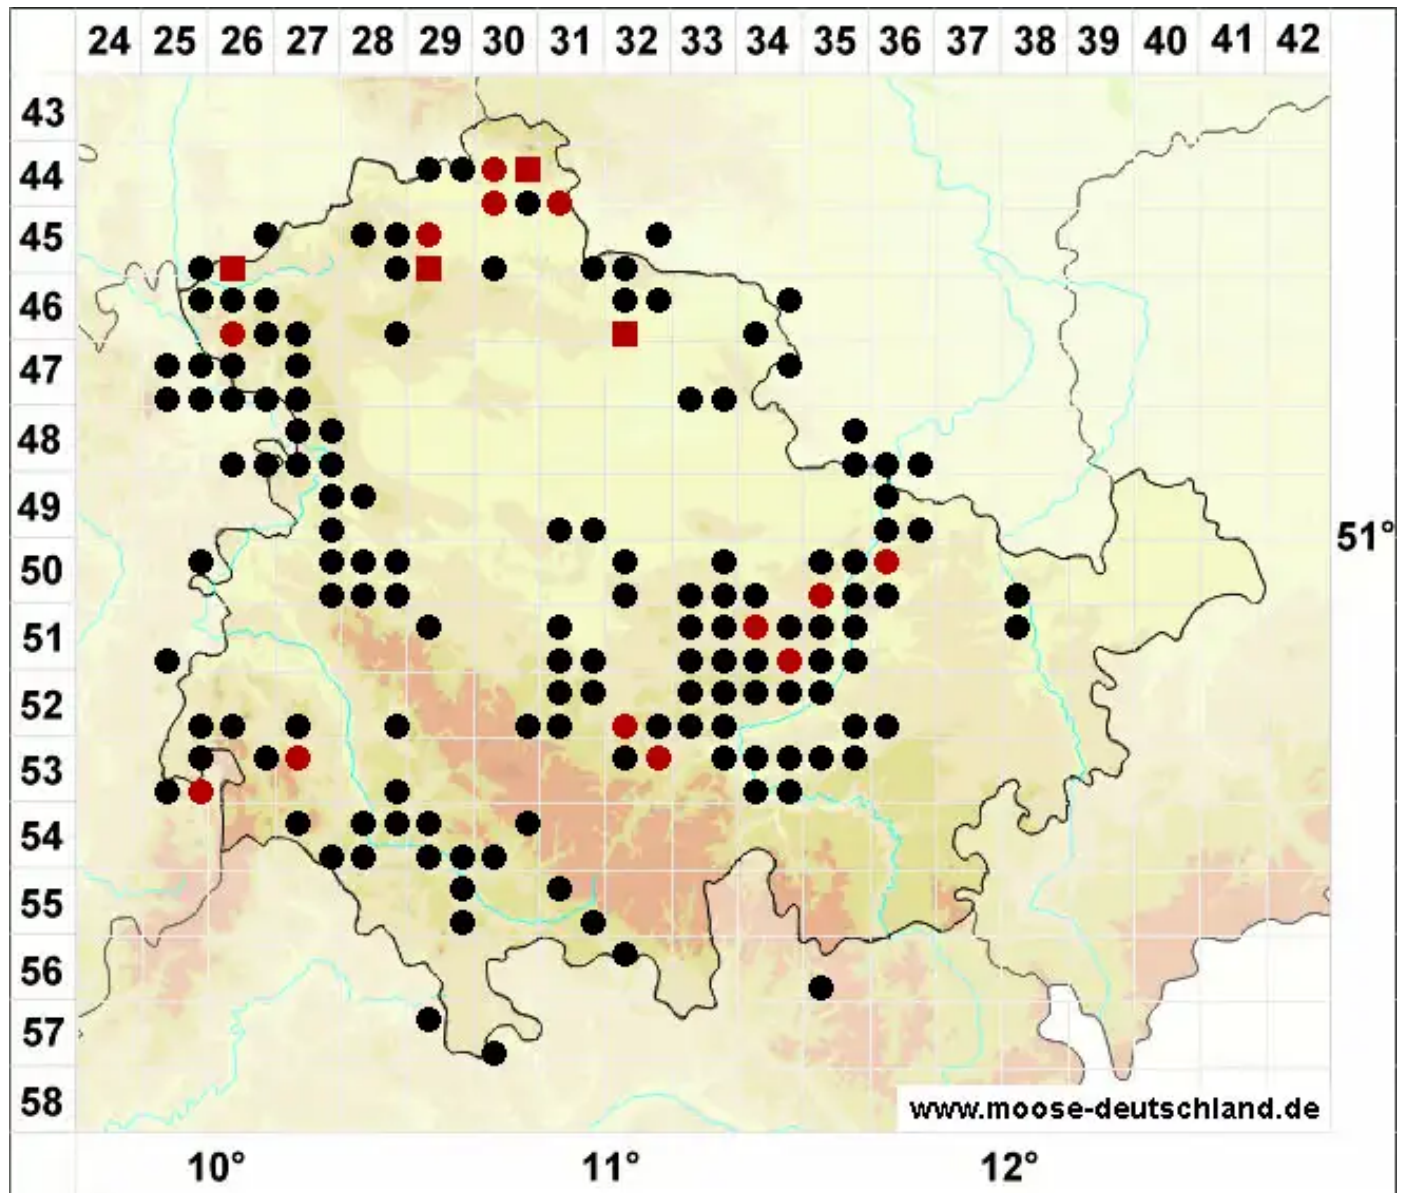

Trichostomum crispulum Bruch

Krauses Haarmundmoos

Legende:

- Symbole:**
- Ausgefülltes Symbol:
Zeitraum von 1980 bis heute (Aktuelle Angabe)
 - Leeres Symbol:
Zeitraum vor 1980 (Altangabe)
 - Quadrat: Herbarbeleg