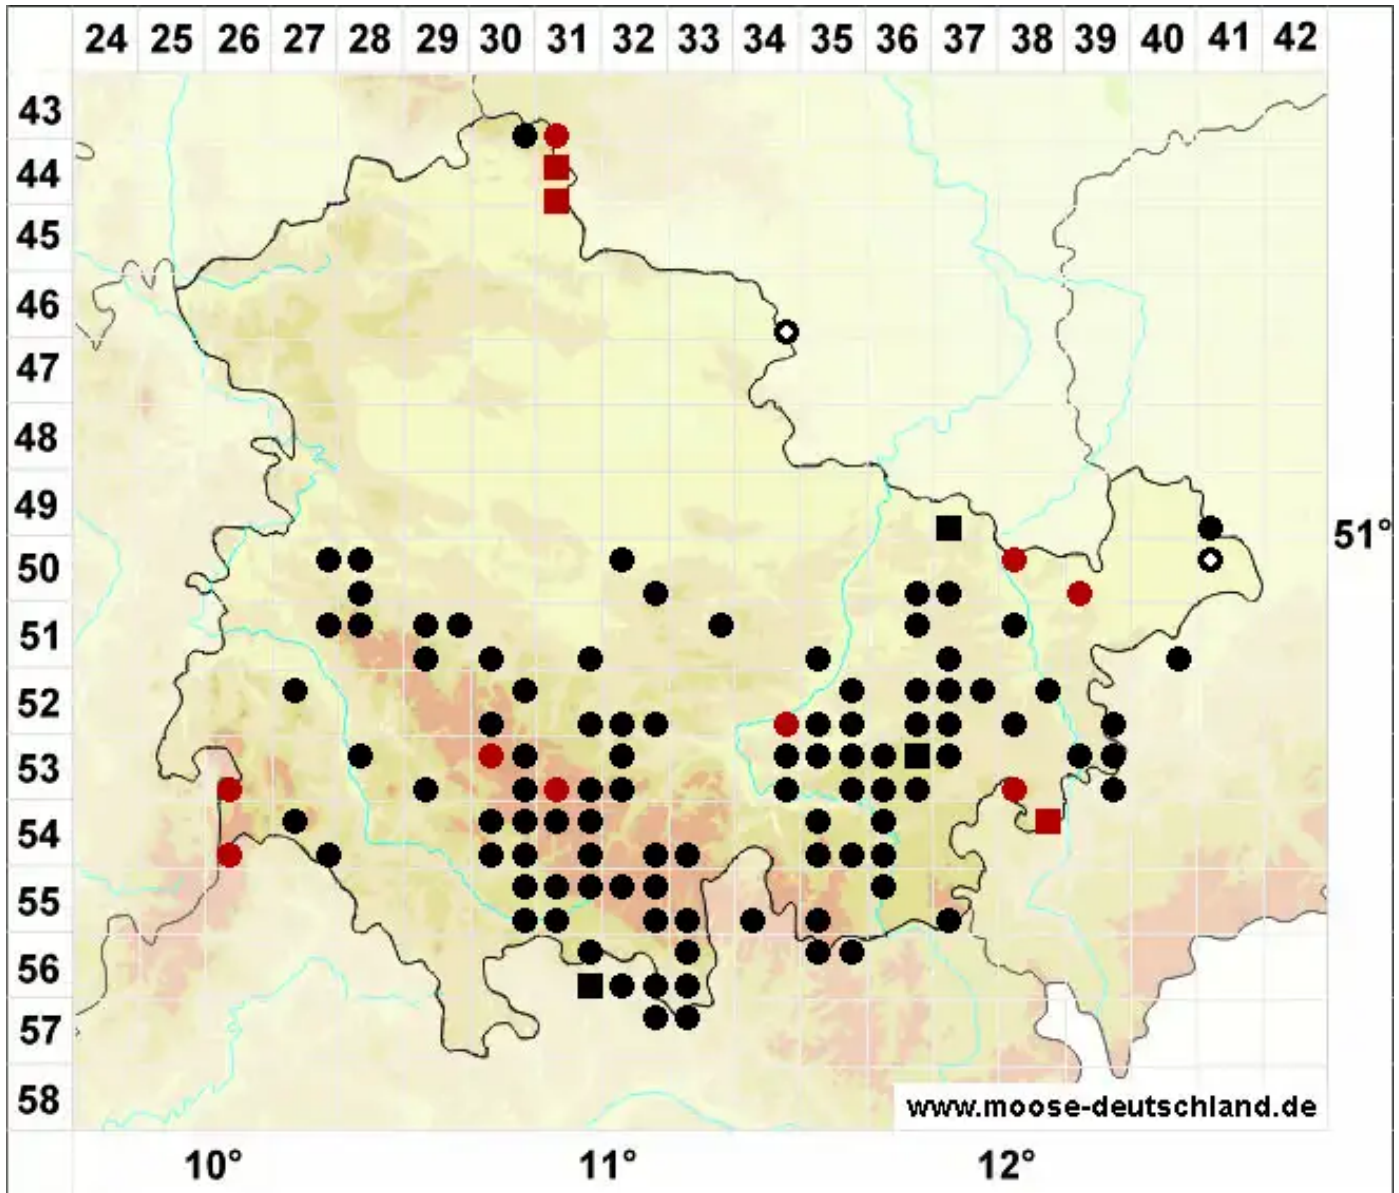

Warnstorfia fluitans (Hedw.) Loeske

Flutendes Moorsichelmoos

Legende:

- Symbole:**
- Ausgefülltes Symbol:
Zeitraum von 1980 bis heute (Aktuelle Angabe)
 - Leeres Symbol:
Zeitraum vor 1980 (Altangabe)
 - Quadrat: Herbarbeleg