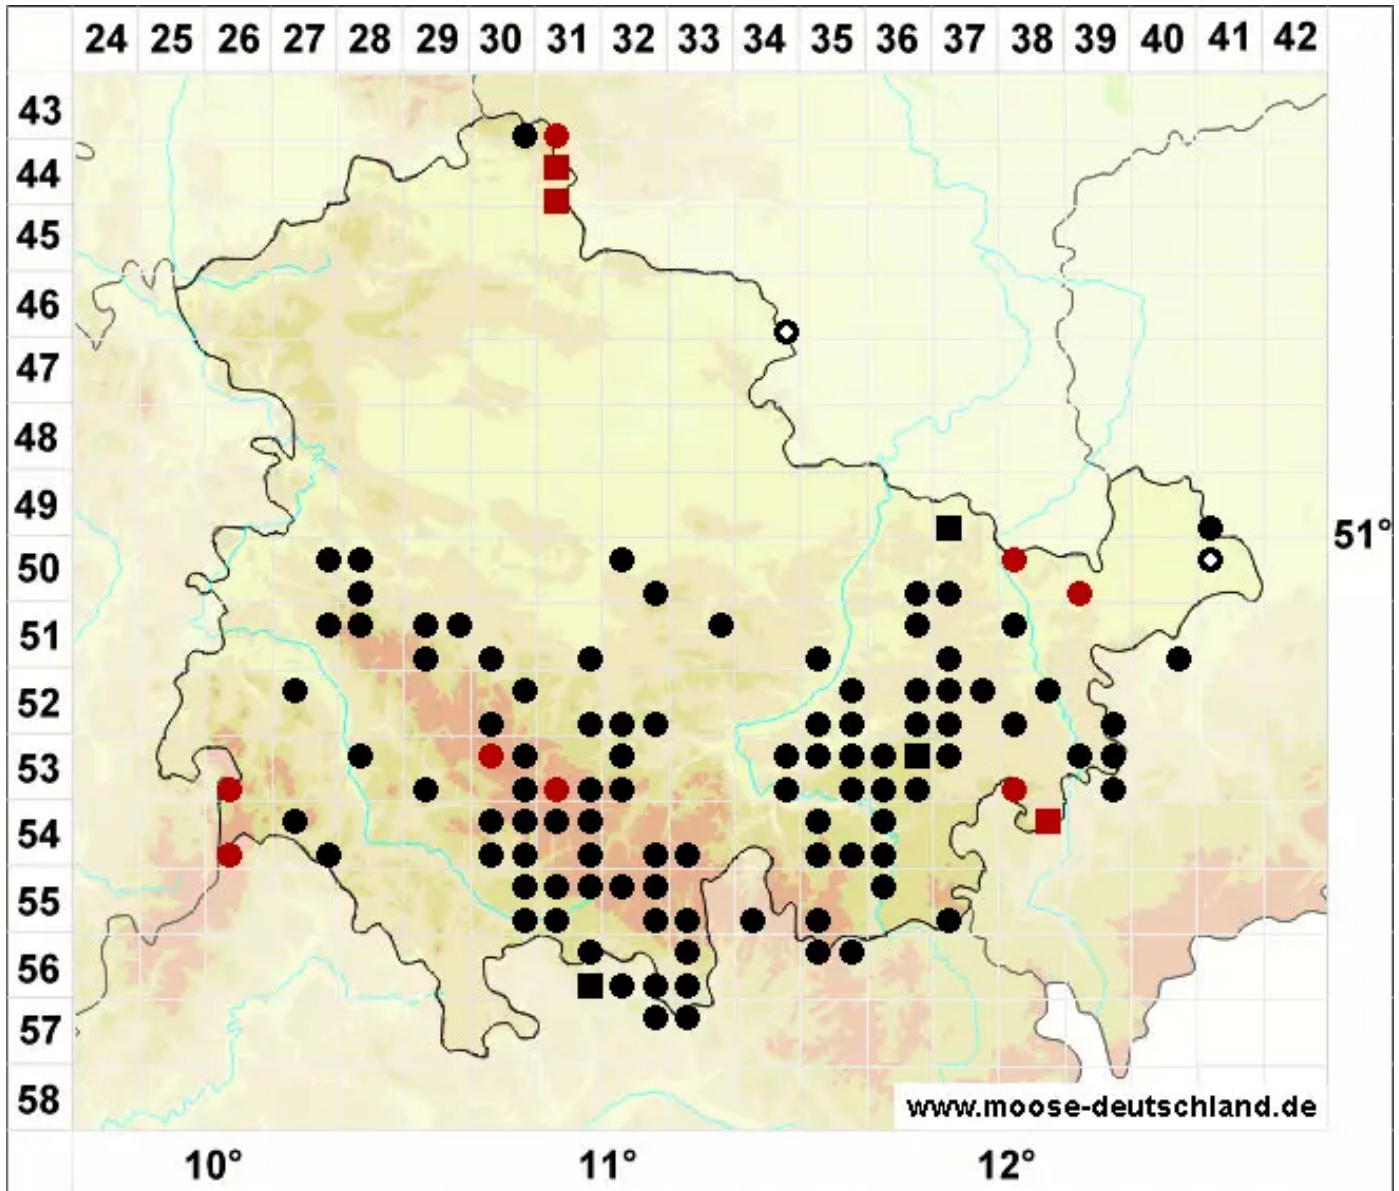

Warnstorfia fluitans (Hedw.) Loeske

Flutendes Moorsichelmoos

Legende:

- Symbole:**
- Ausgefülltes Symbol:
Zeitraum von 1980 bis heute (Aktuelle Angabe)
 - Leeres Symbol:
Zeitraum vor 1980 (Altangabe)
 - Quadrat: Herbarbeleg