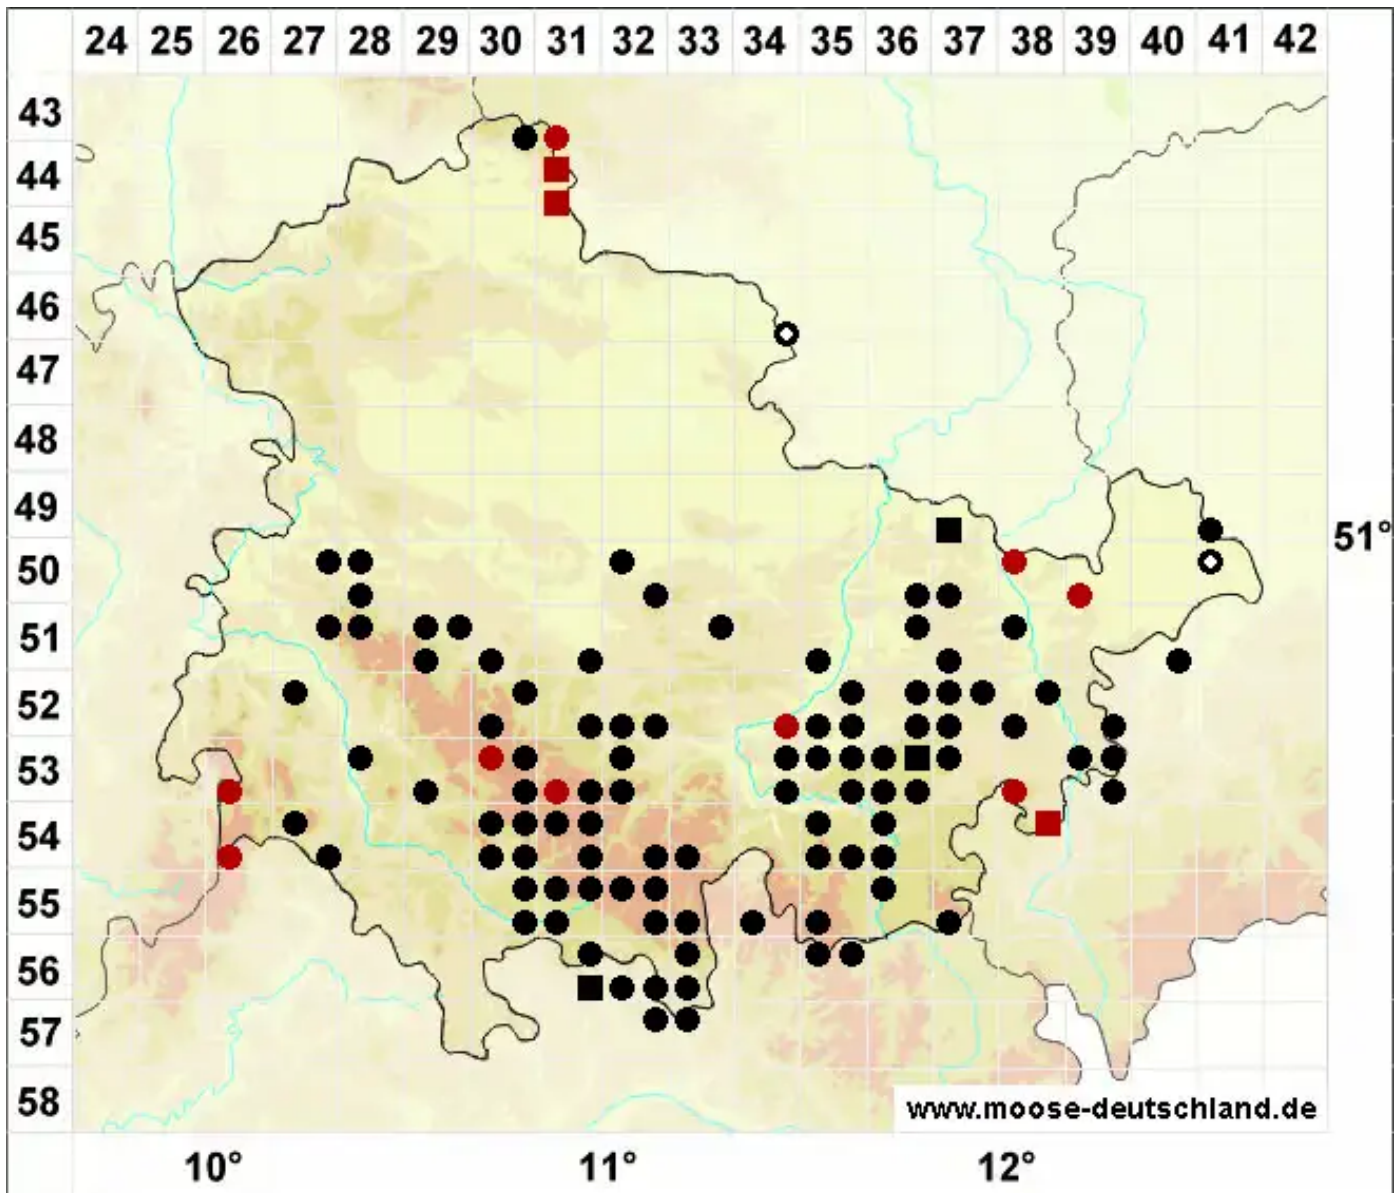

Warnstorfia fluitans (Hedw.) Loeske

Flutendes Moorsichelmoos

Legende:

- Symbole:**
- Ausgefülltes Symbol:
Zeitraum von 1980 bis heute (Aktuelle Angabe)
 - Leeres Symbol:
Zeitraum vor 1980 (Altangabe)
 - Quadrat: Herbarbeleg