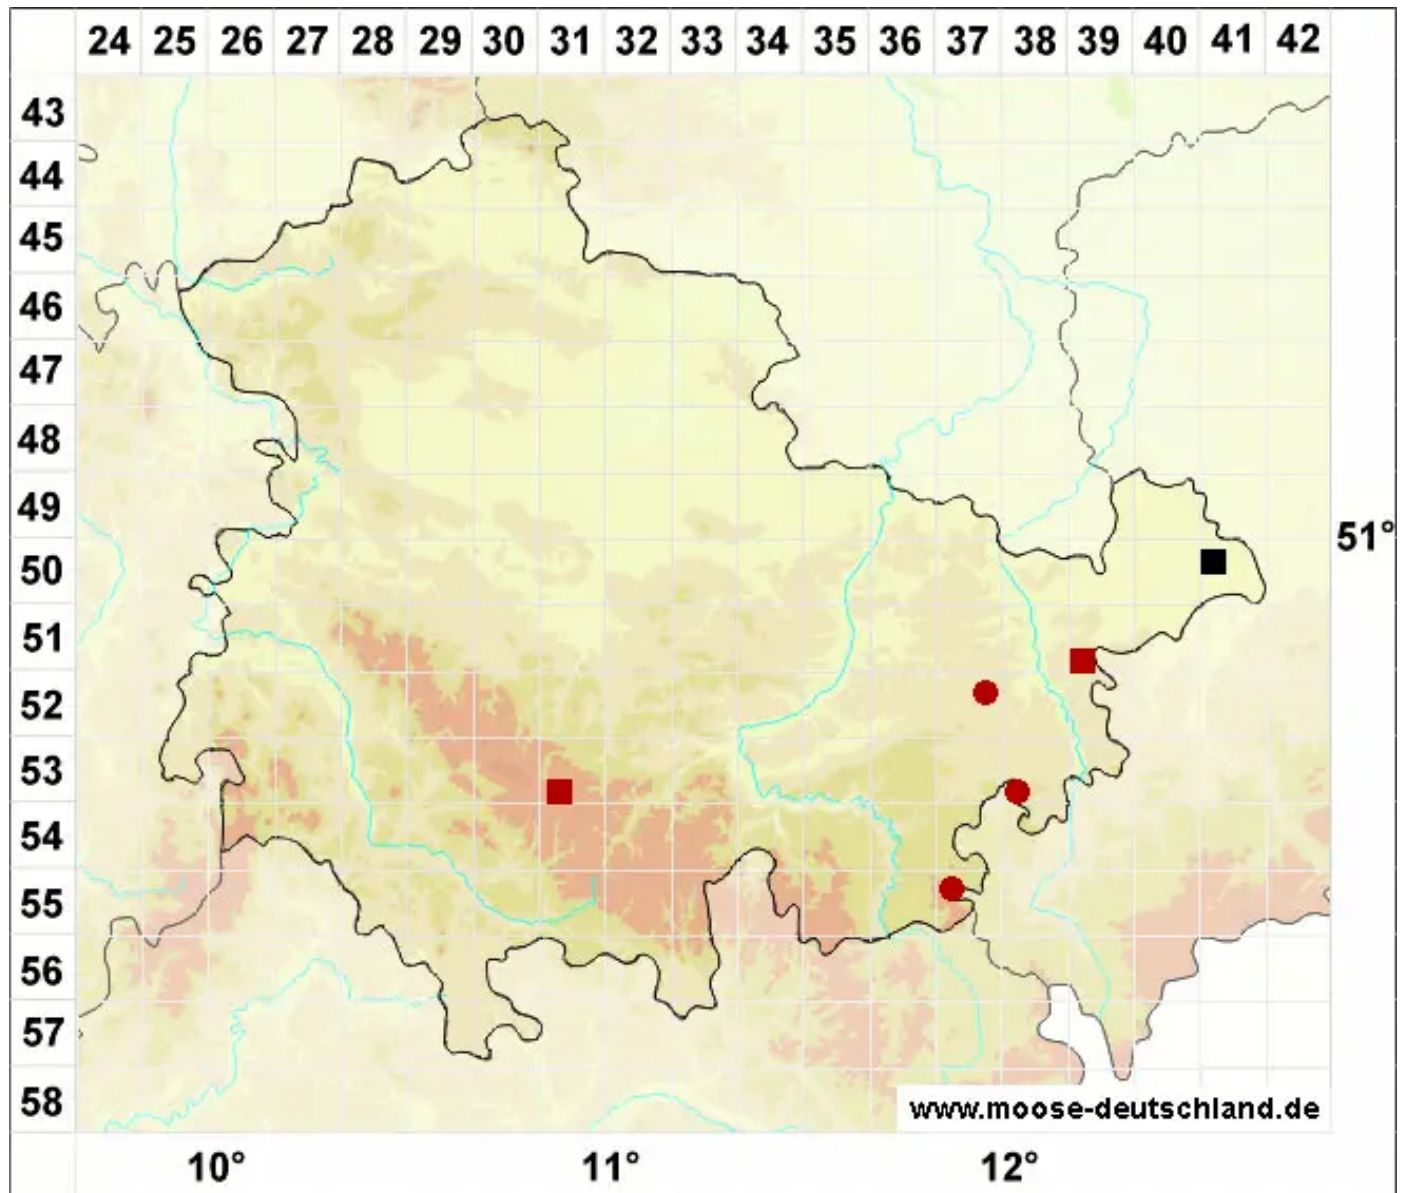

Warnstorfia pseudostraminea (Müll.Hal.) Tuom. & T.J.Kop.

Strohmoosartiges Moorsichelmoos

Legende:

Symbole:

Ausgefülltes Symbol:
Zeitraum von 1980 bis heute (Aktuelle Angabe)

Leeres Symbol:
Zeitraum vor 1980 (Altangabe)

Quadrat: Herbarbeleg