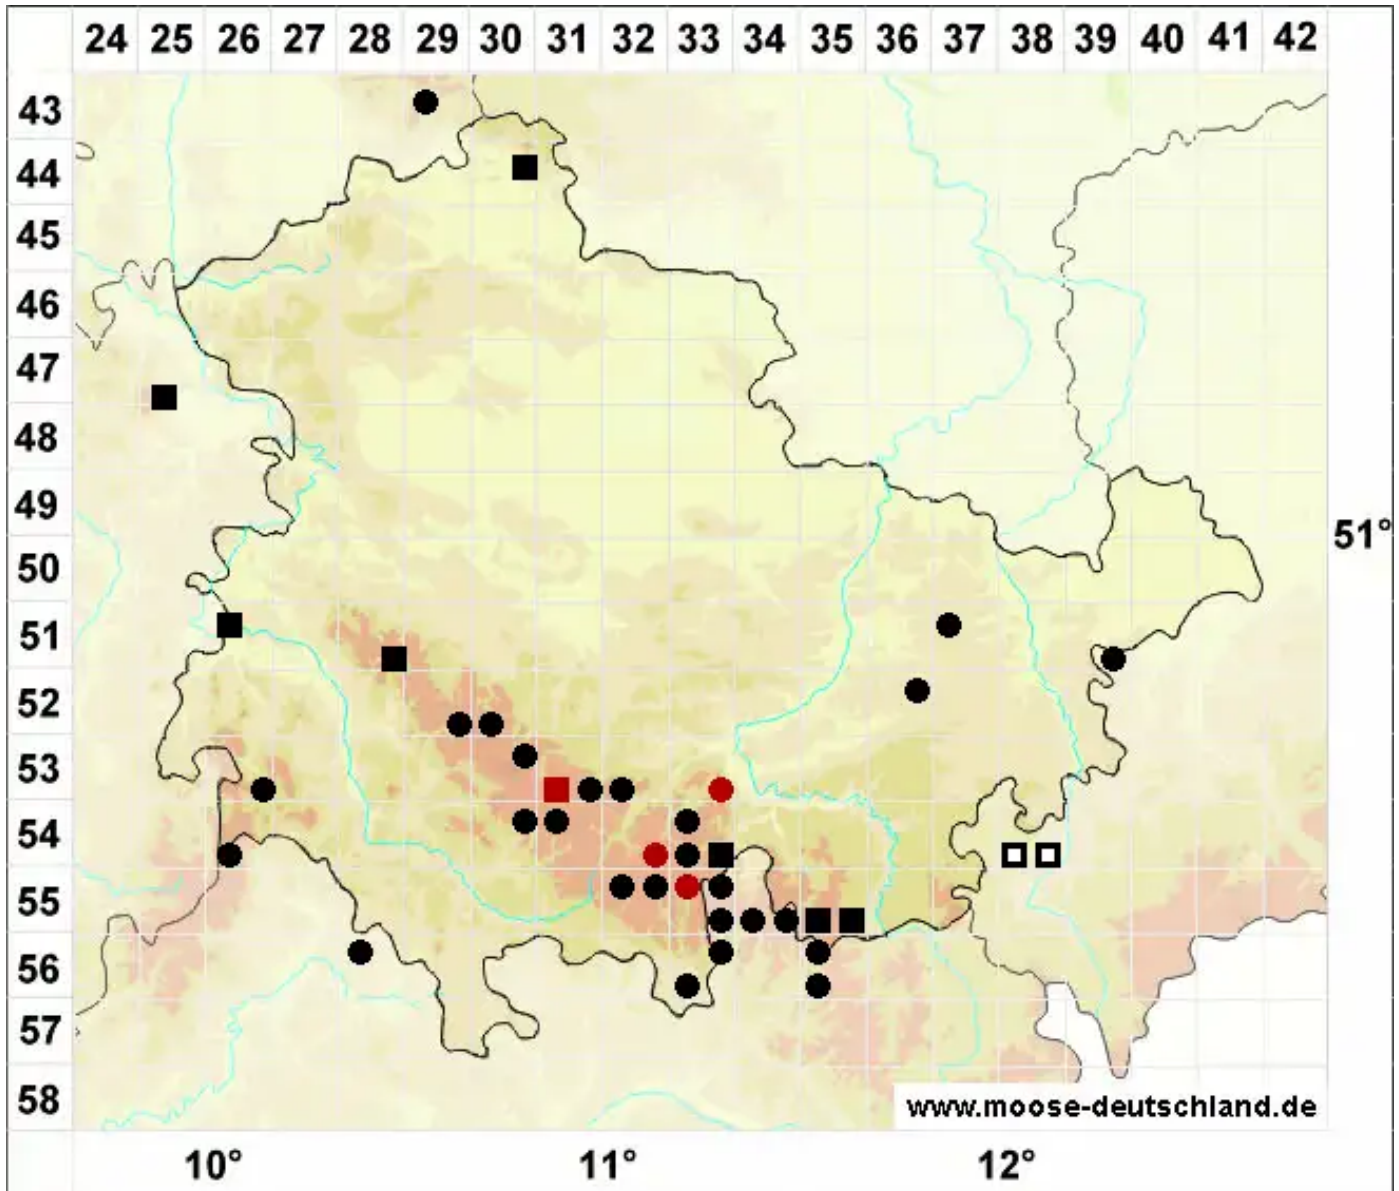

# Pohlia camptotrachela (Renauld & Cardot) Broth.

Krummhals-Pohlmoos

Legende:

- Symbole:**
- Ausgefülltes Symbol:  
Zeitraum von 1980 bis heute (Aktuelle Angabe)
  - Leeres Symbol:  
Zeitraum vor 1980 (Altangabe)
  - Quadrat: Herbarbeleg