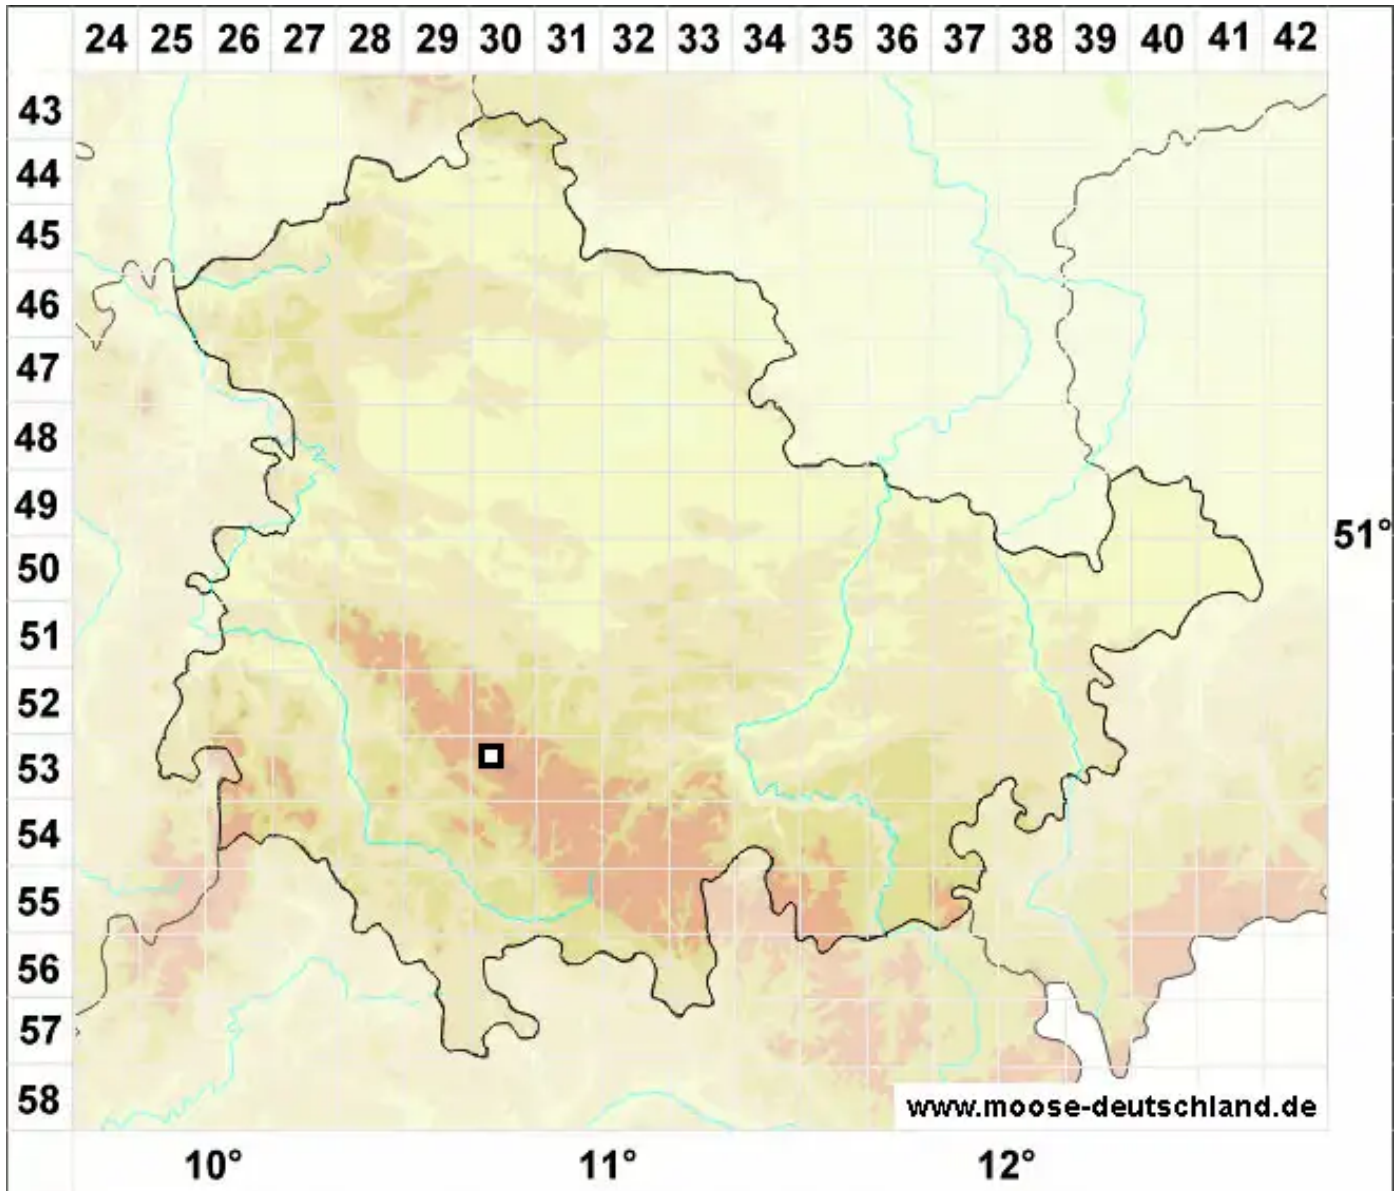

Pohlia filum (Schimp.) Mårtensson

Faden-Pohlmoos

Legende:

- Symbole:**
- Ausgefülltes Symbol:
Zeitraum von 1980 bis heute (Aktuelle Angabe)
 - Leeres Symbol:
Zeitraum vor 1980 (Altangabe)
 - Quadrat: Herbarbeleg