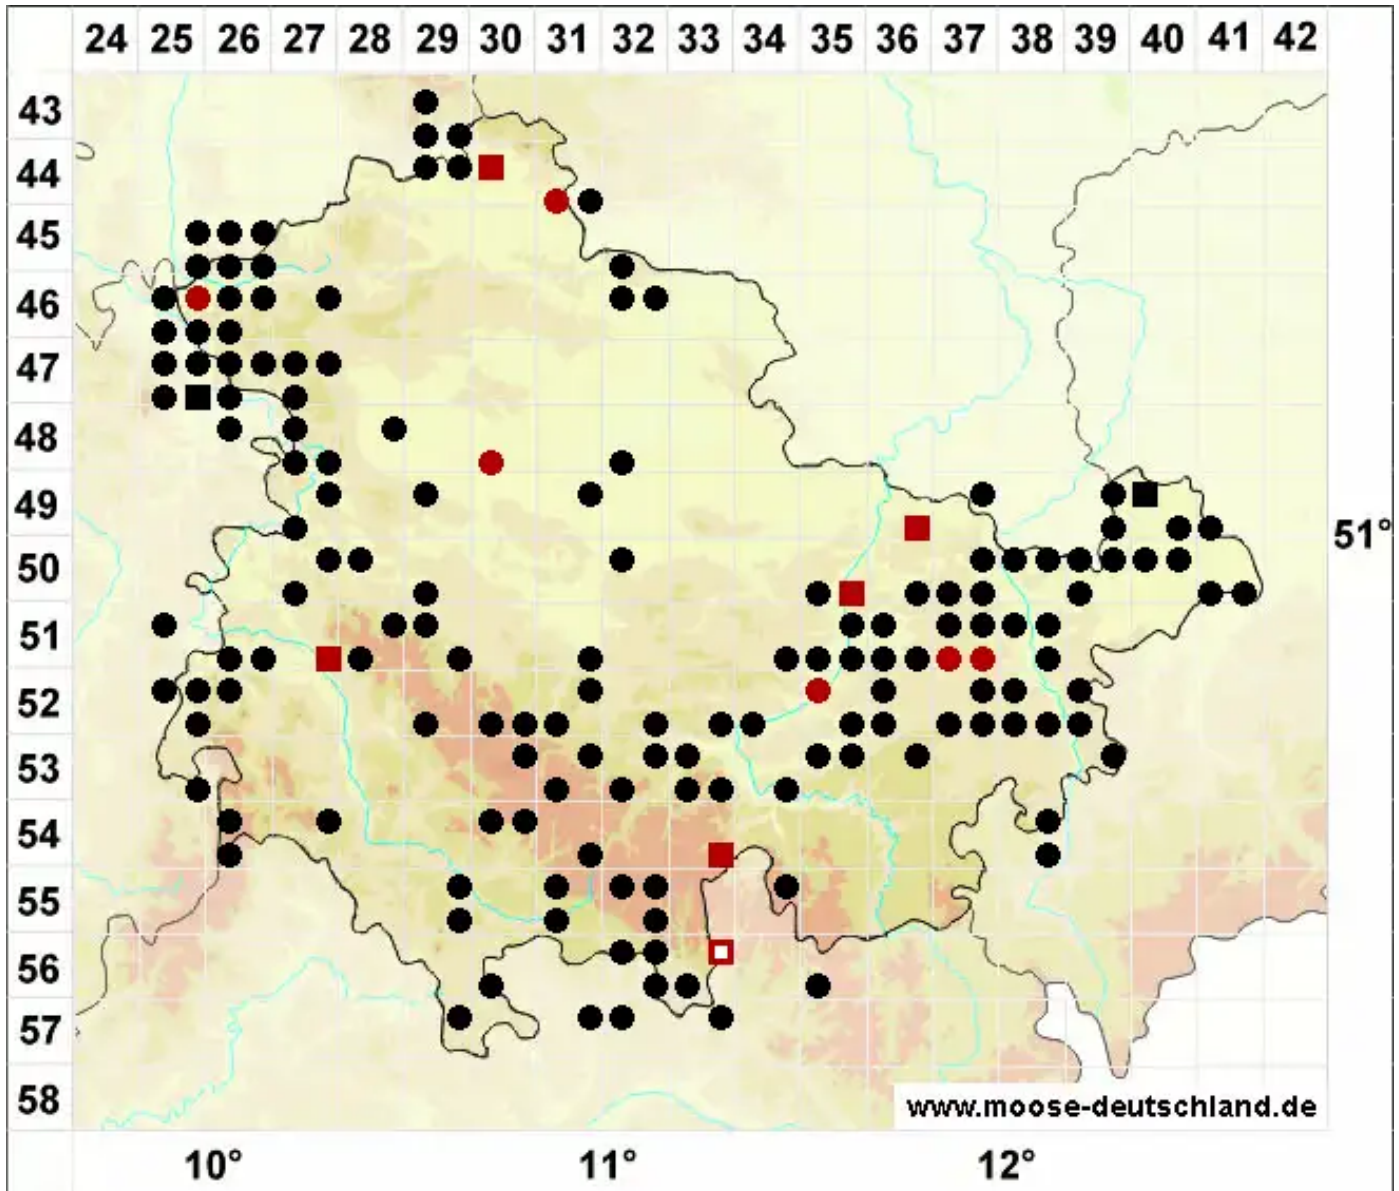

# Leptobryum pyriforme (Hedw.) Wilson

Echtes Seidenbirnmoos

Legende:

- Symbole:**
- Ausgefülltes Symbol:  
Zeitraum von 1980 bis heute (Aktuelle Angabe)
  - Leeres Symbol:  
Zeitraum vor 1980 (Altangabe)
  - Quadrat: Herbarbeleg