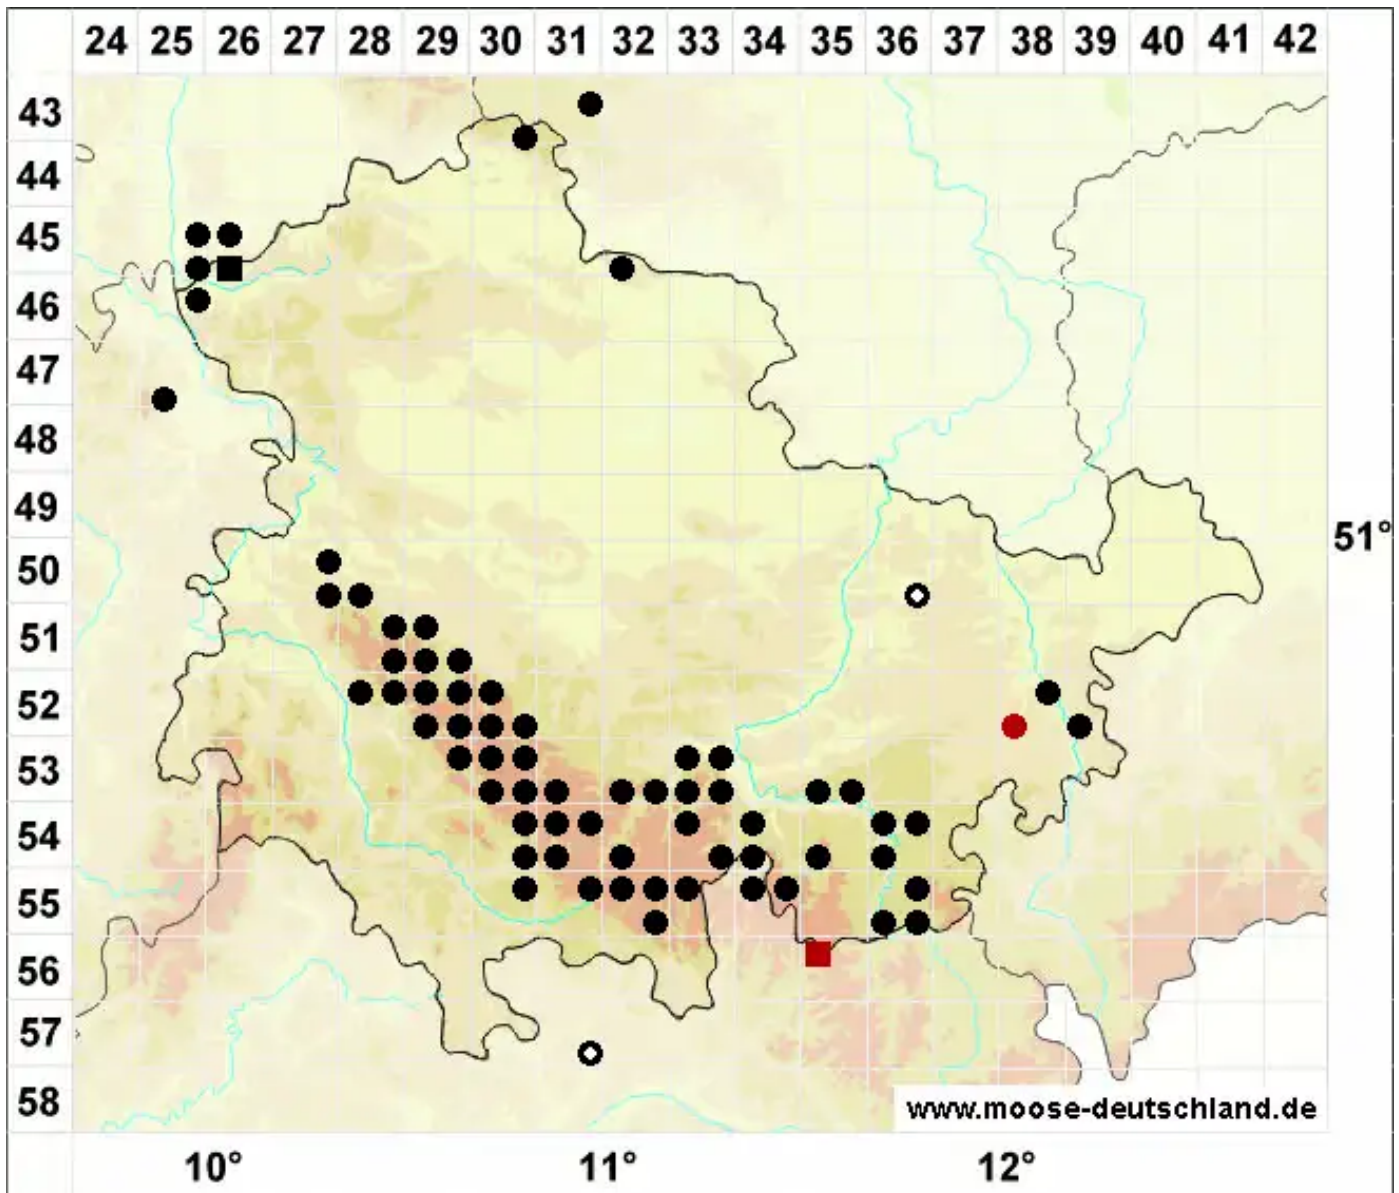

# Rhabdoweisia fugax (Hedw.) Bruch & Schimp.

Schmalblättriges Streifenperlmoos

Legende:

- Symbole:**
- Ausgefülltes Symbol:  
Zeitraum von 1980 bis heute (Aktuelle Angabe)
  - Leeres Symbol:  
Zeitraum vor 1980 (Altangabe)
  - Quadrat: Herbarbeleg