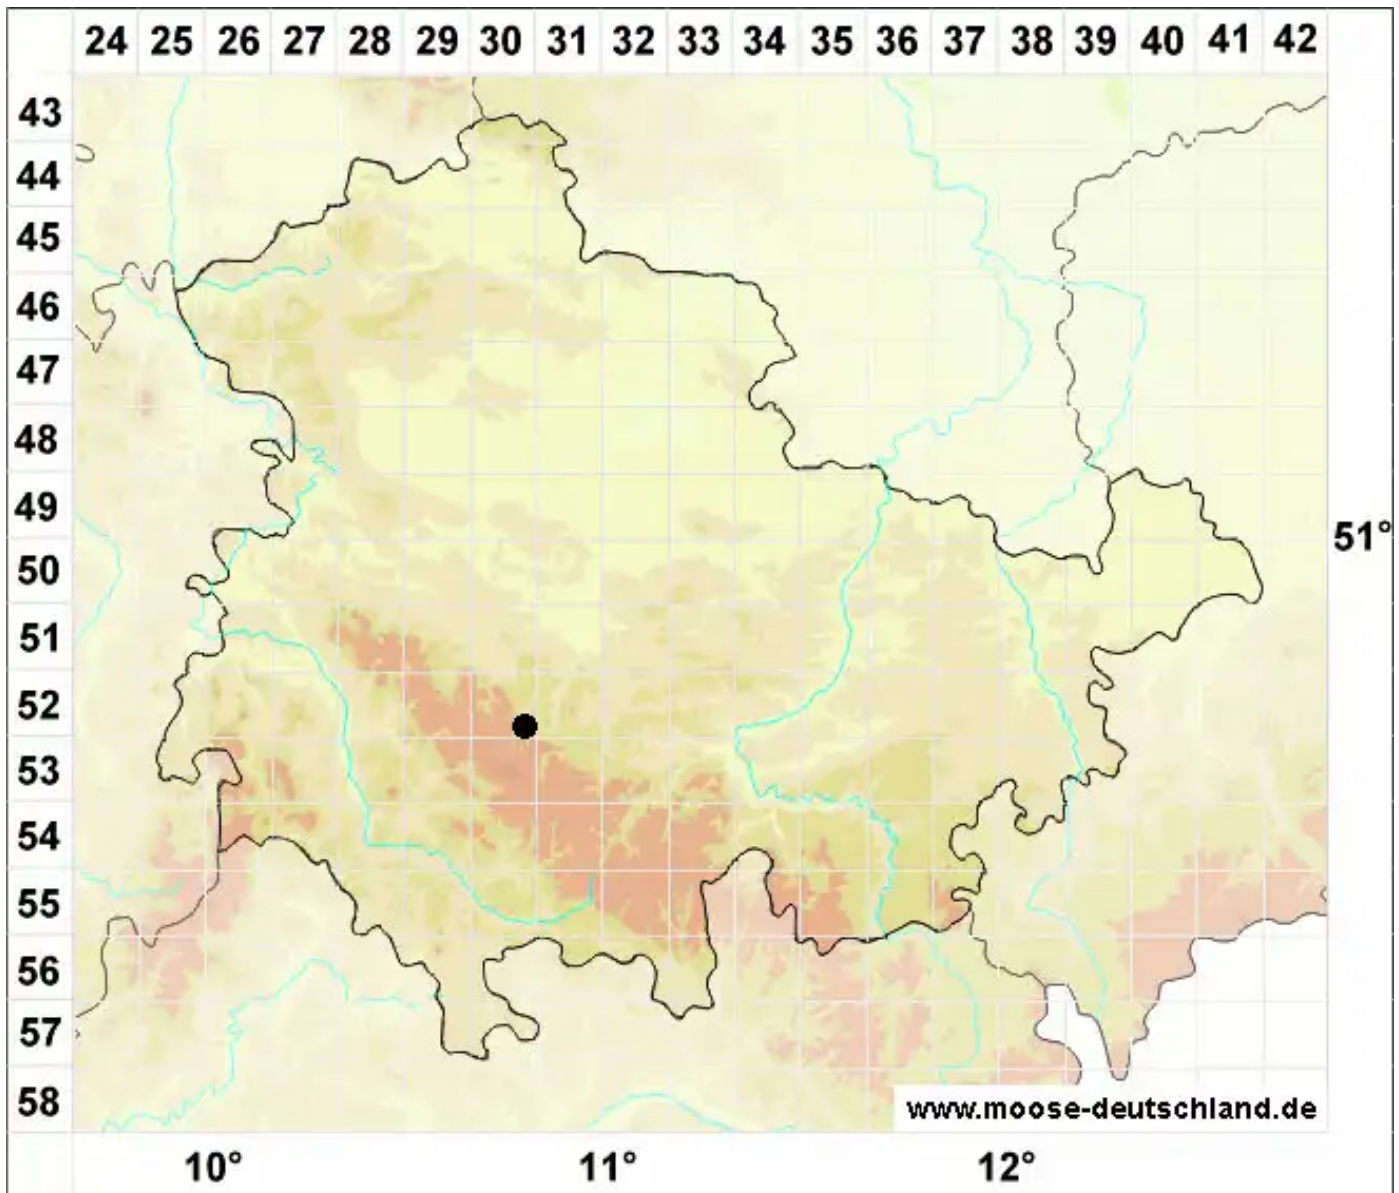

Ditrichum zonatum (Brid.) Kindb.

Streifiges Doppelhaarmoos

Legende:

Symbole:

Ausgefülltes Symbol:
Zeitraum von 1980 bis heute (Aktuelle Angabe)

Leeres Symbol:
Zeitraum vor 1980 (Altangabe)

Quadrat: Herbarbeleg