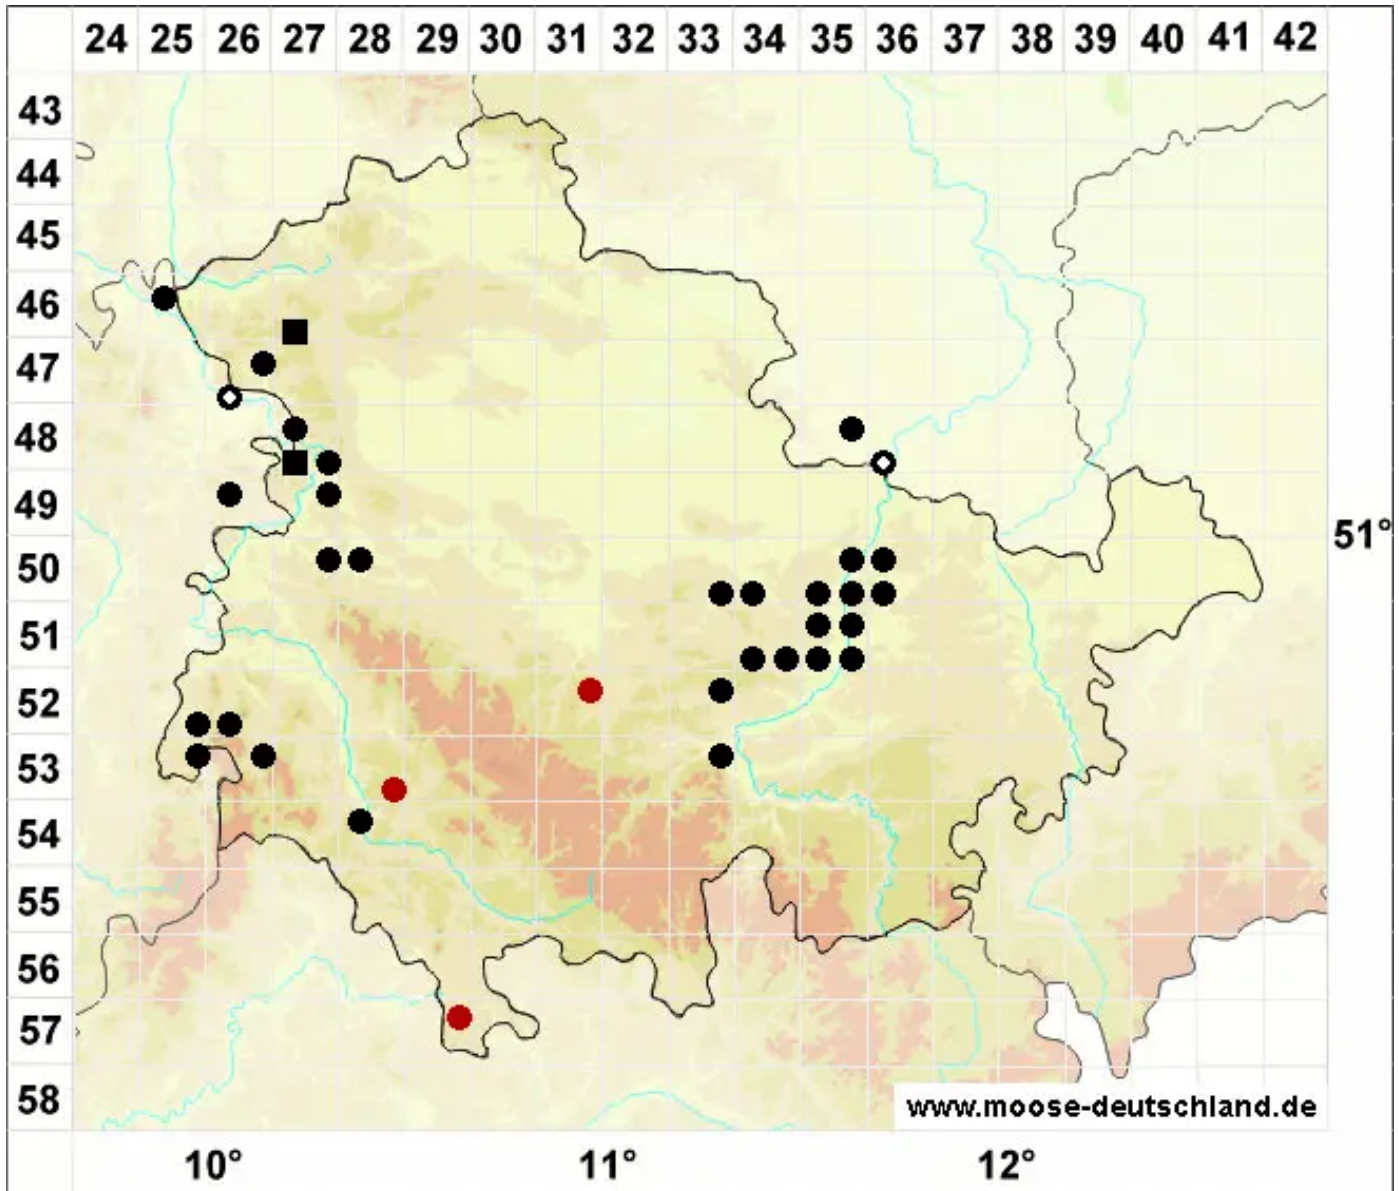

Pottiopsis caespitosa (Brid.) Blockeel & A.J.E.Sm.

Rasiges Zwergpottmoos, Rasiges Neupottmoos

Legende:

- Symbole:**
- Ausgefülltes Symbol:
Zeitraum von 1980 bis heute (Aktuelle Angabe)
 - Leeres Symbol:
Zeitraum vor 1980 (Altangabe)
 - Quadrat: Herbarbeleg