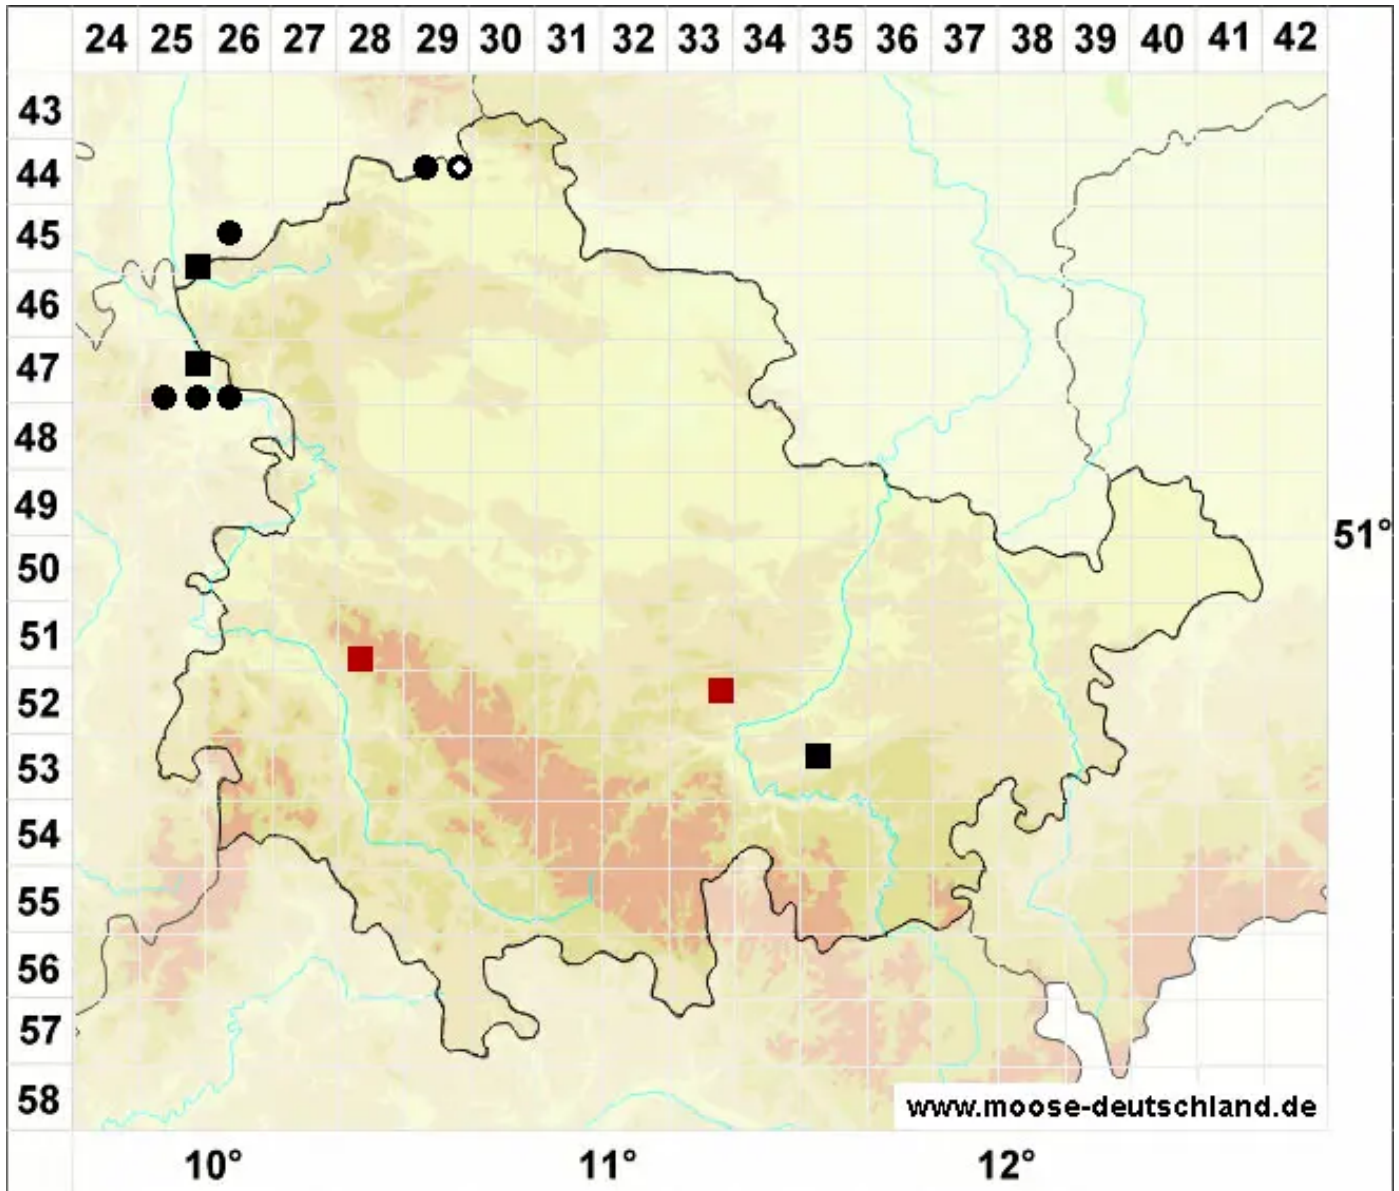

Gymnostomum calcareum Nees & Hornsch.

Kalk-Nacktmundmoos

Legende:

- Symbole:**
Ausgefülltes Symbol:
Zeitraum von 1980 bis heute (Aktuelle Angabe)
Leeres Symbol:
Zeitraum vor 1980 (Altangabe)
Quadrat: Herbarbeleg