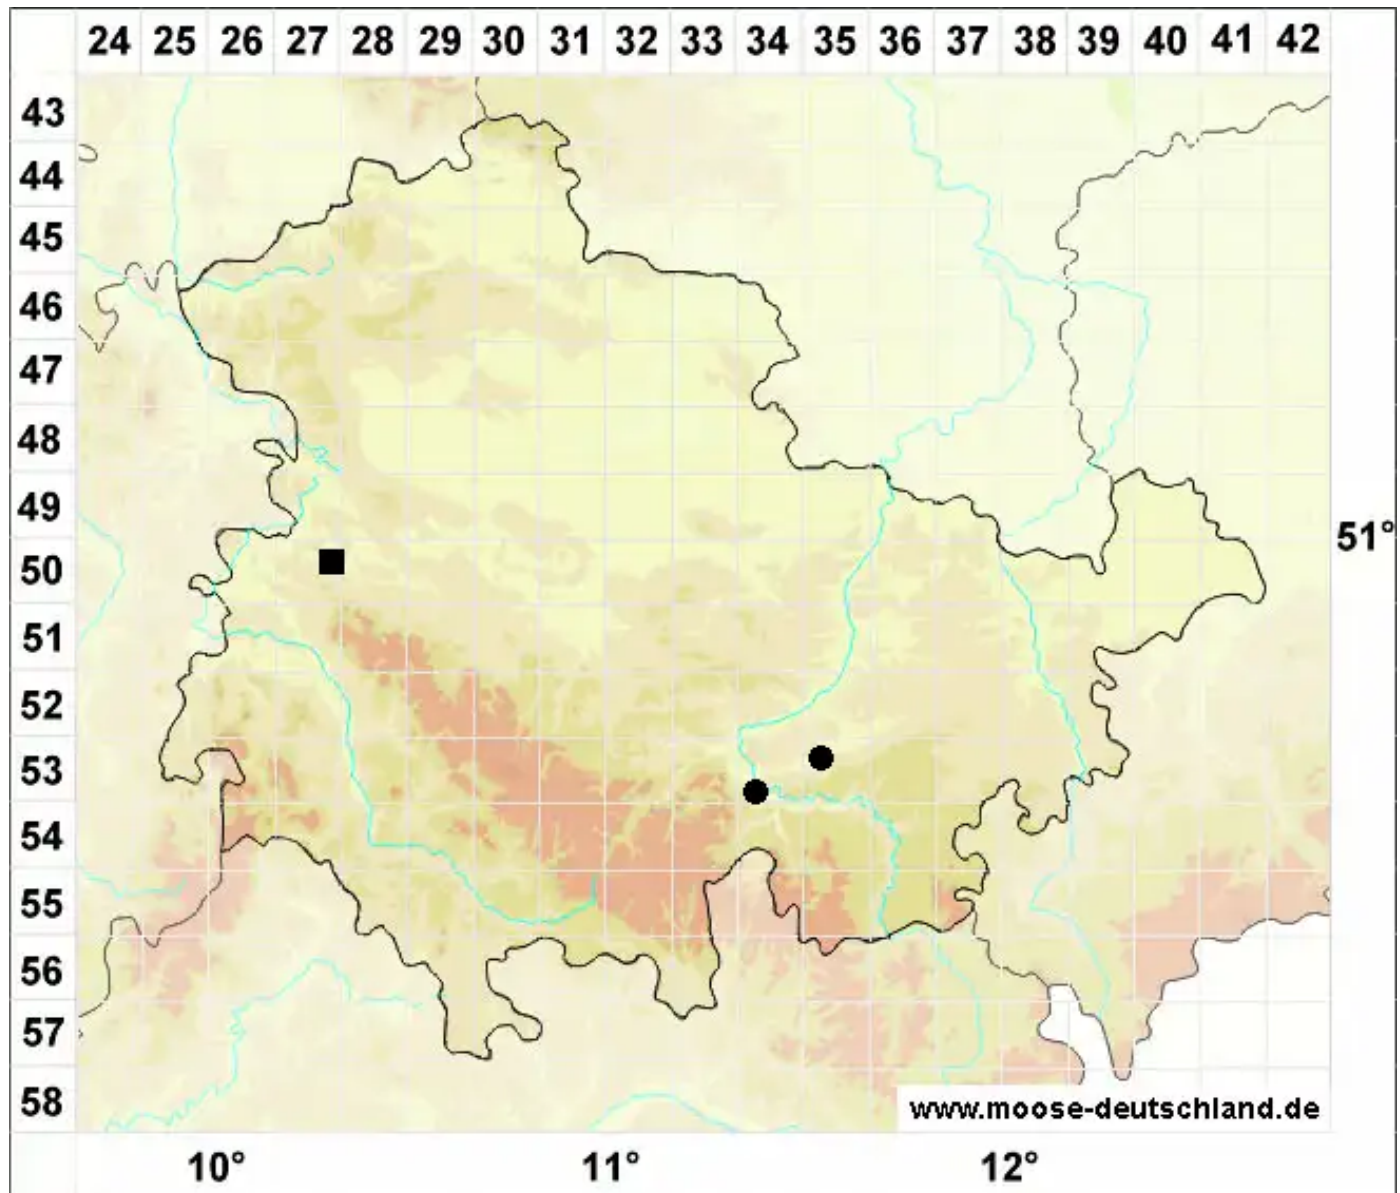

Weissia condensa (Voit) Lindb.

Dichtes Perlmoos

Legende:

Symbole:

Ausgefülltes Symbol:
Zeitraum von 1980 bis heute (Aktuelle Angabe)

Leeres Symbol:
Zeitraum vor 1980 (Altangabe)

Quadrat: Herbarbeleg