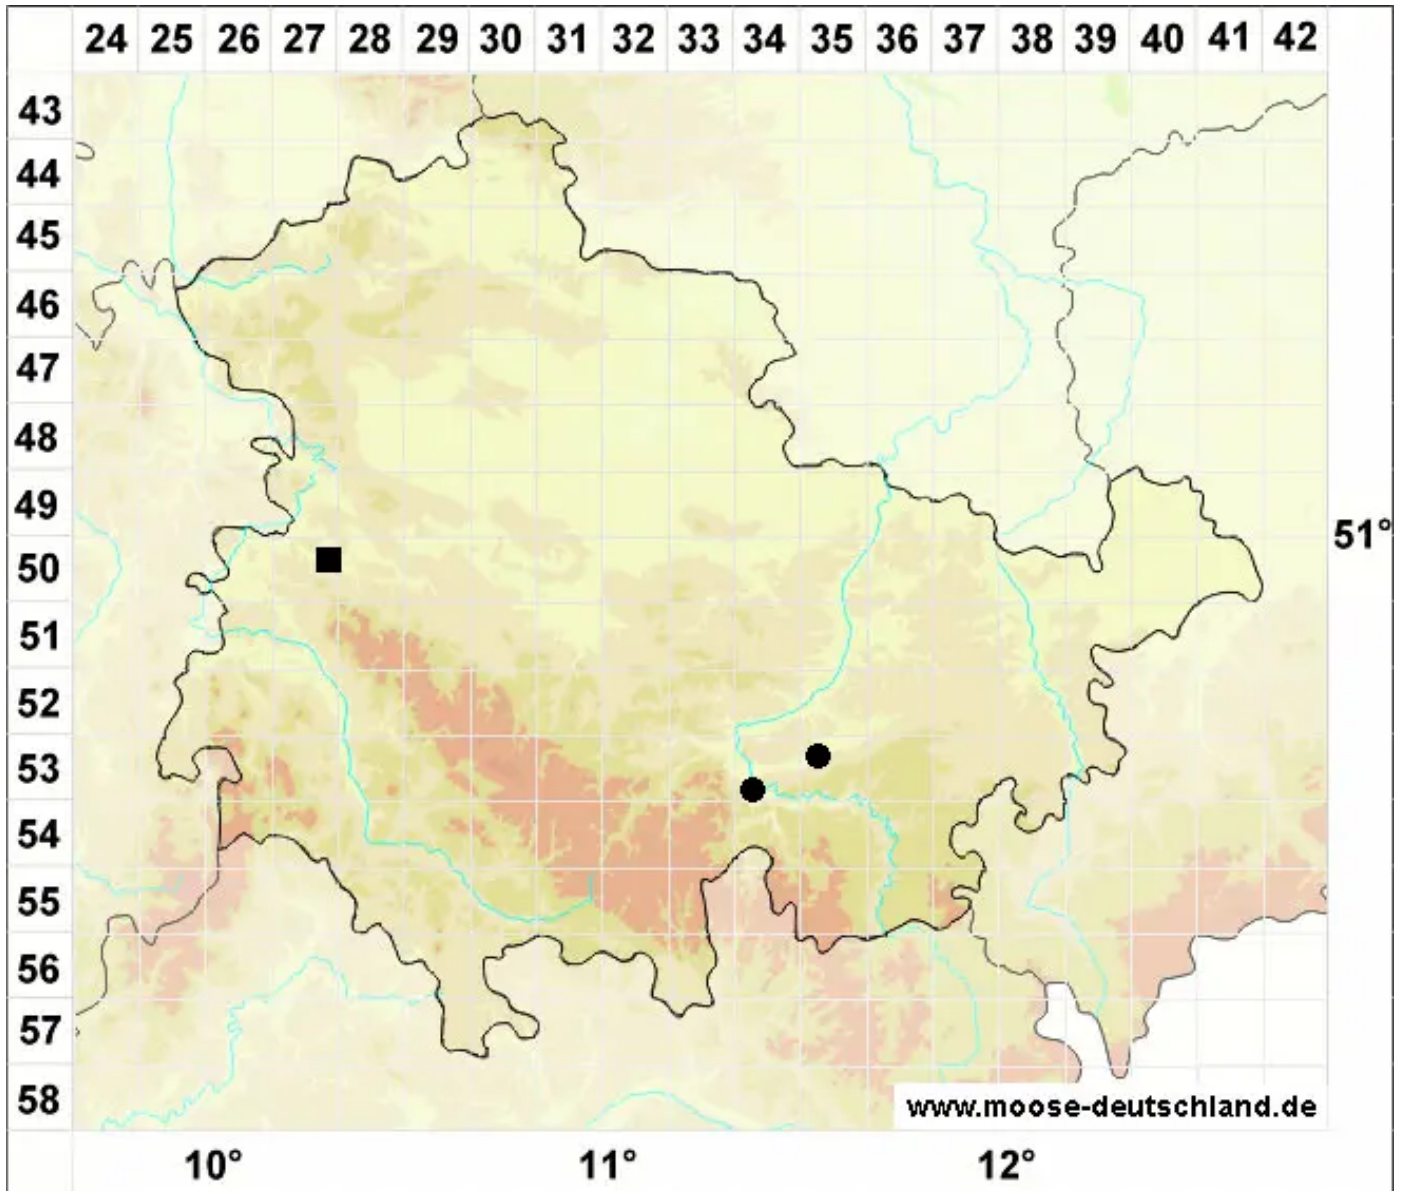

# Weissia condensa (Voit) Lindb.

Dichtes Perlmoos

Legende:

**Symbole:**

Ausgefülltes Symbol:  
Zeitraum von 1980 bis heute (Aktuelle Angabe)

Leeres Symbol:  
Zeitraum vor 1980 (Altangabe)

Quadrat: Herbarbeleg