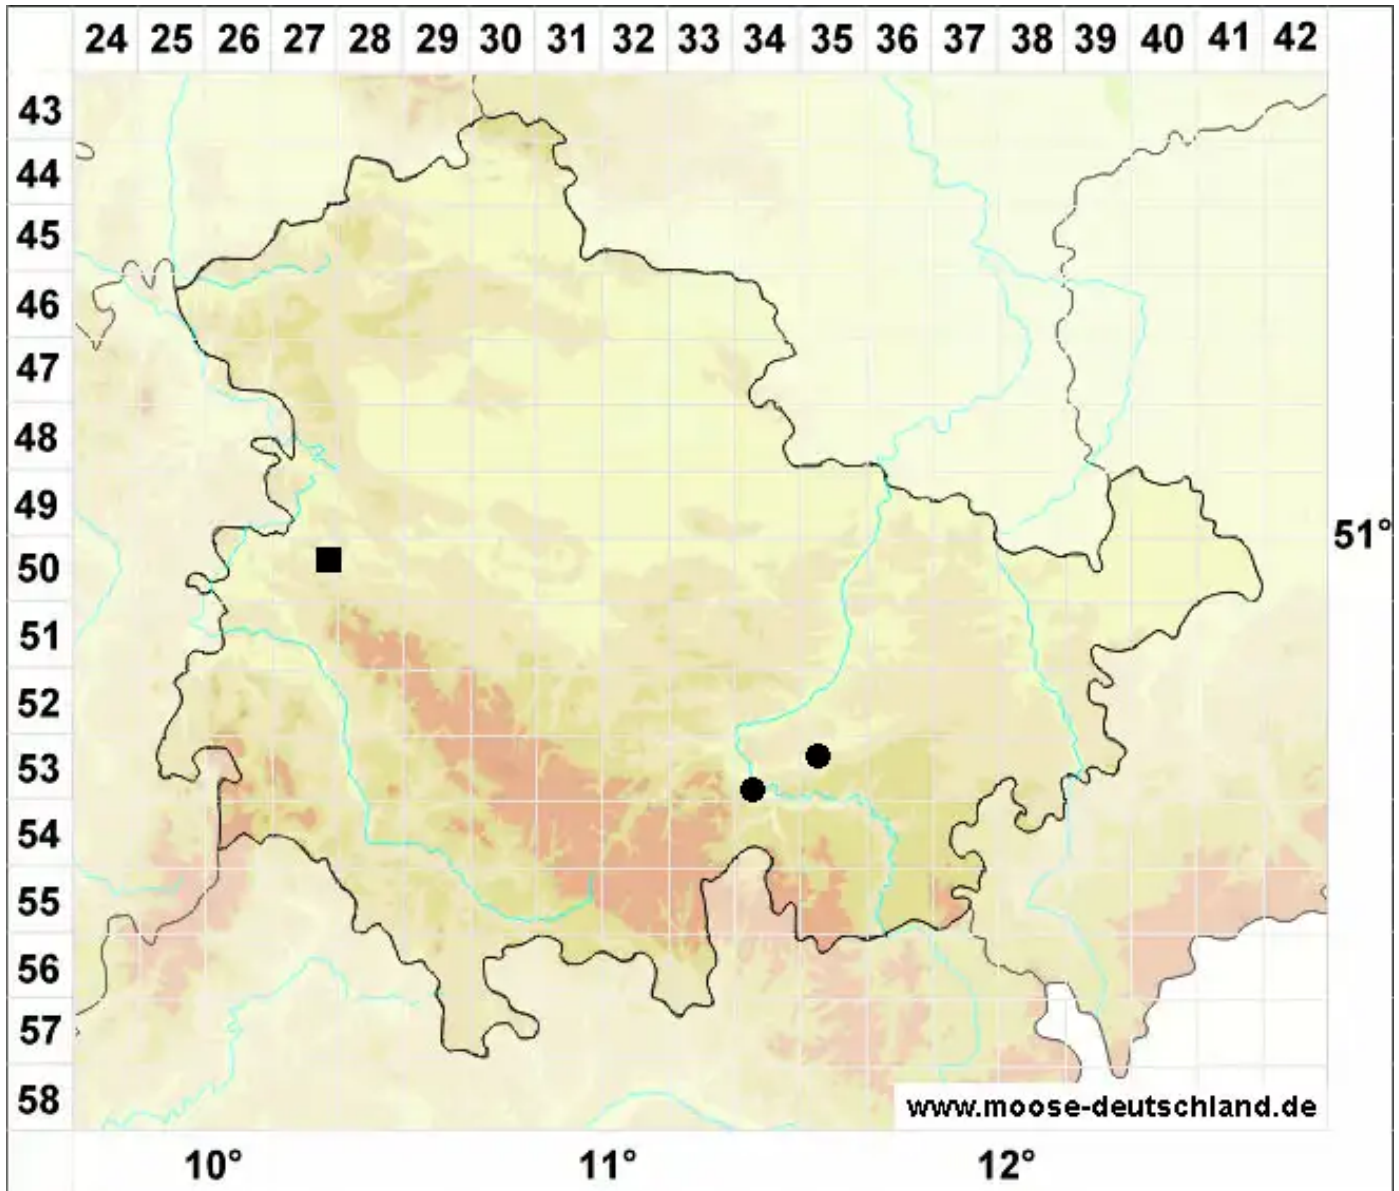

Weissia condensa (Voit) Lindb.

Dichtes Perlmoos

Legende:

Symbole:

Ausgefülltes Symbol:
Zeitraum von 1980 bis heute (Aktuelle Angabe)

Leeres Symbol:
Zeitraum vor 1980 (Altangabe)

Quadrat: Herbarbeleg