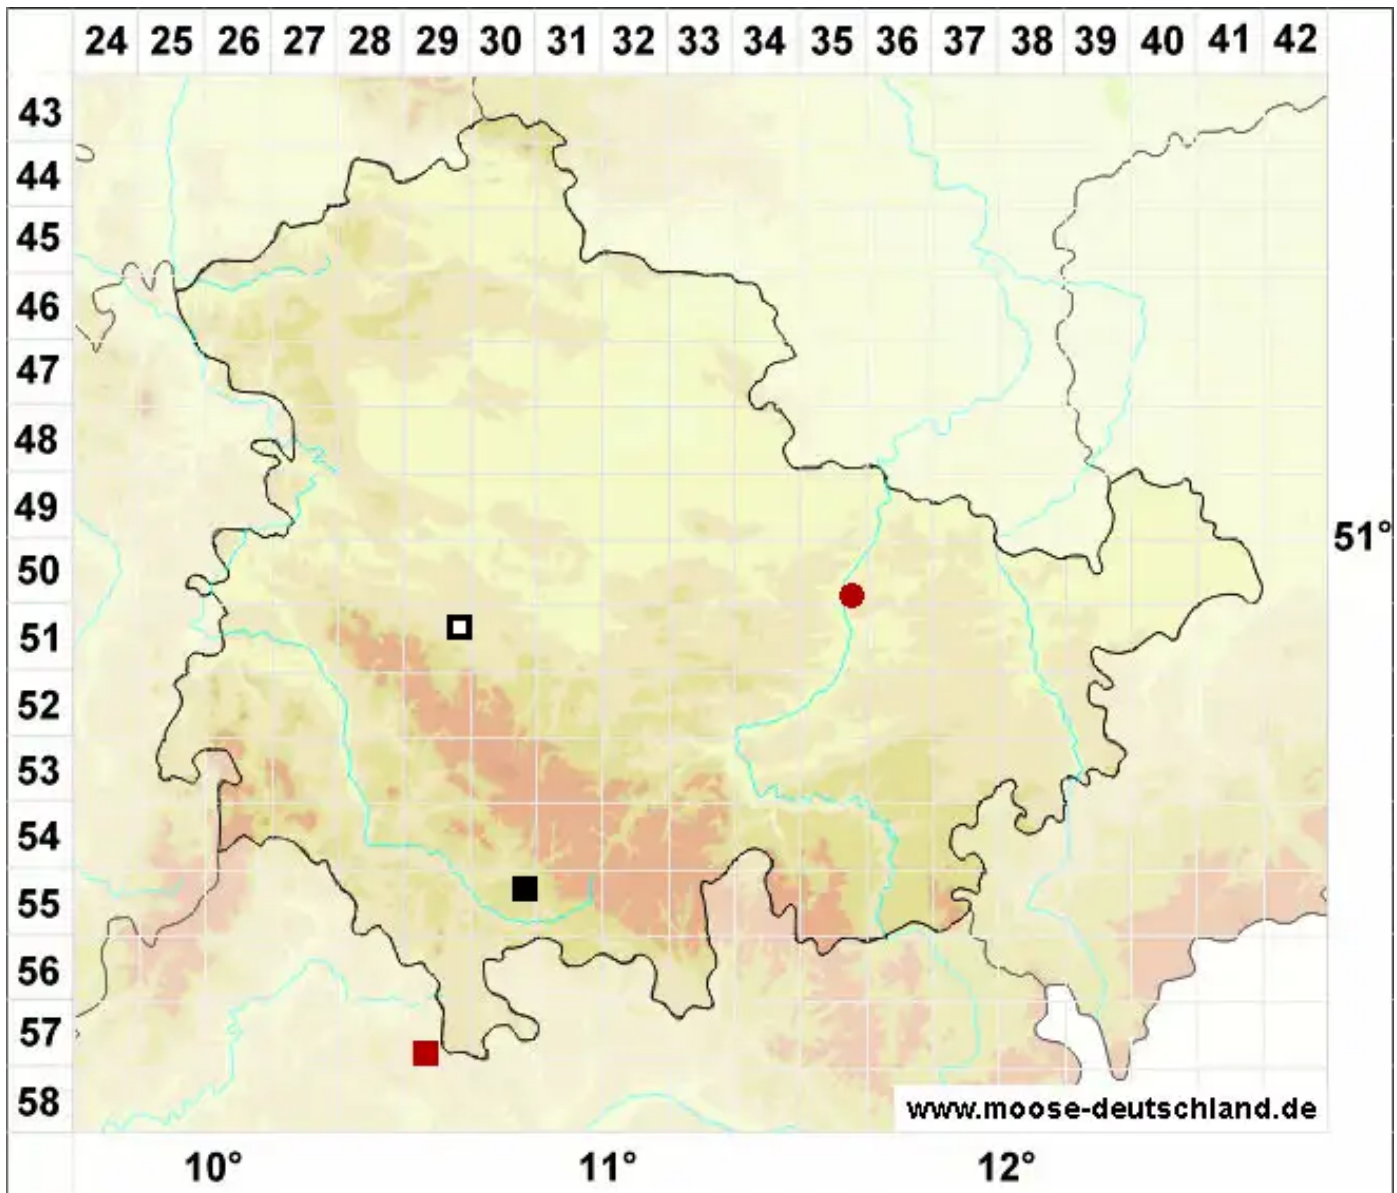

Weissia rutilans (Hedw.) Lindb.

Rötliches Perlmoos

Legende:

Symbole:

Ausgefülltes Symbol:
Zeitraum von 1980 bis heute (Aktuelle Angabe)

Leeres Symbol:
Zeitraum vor 1980 (Altangabe)

Quadrat: Herbarbeleg