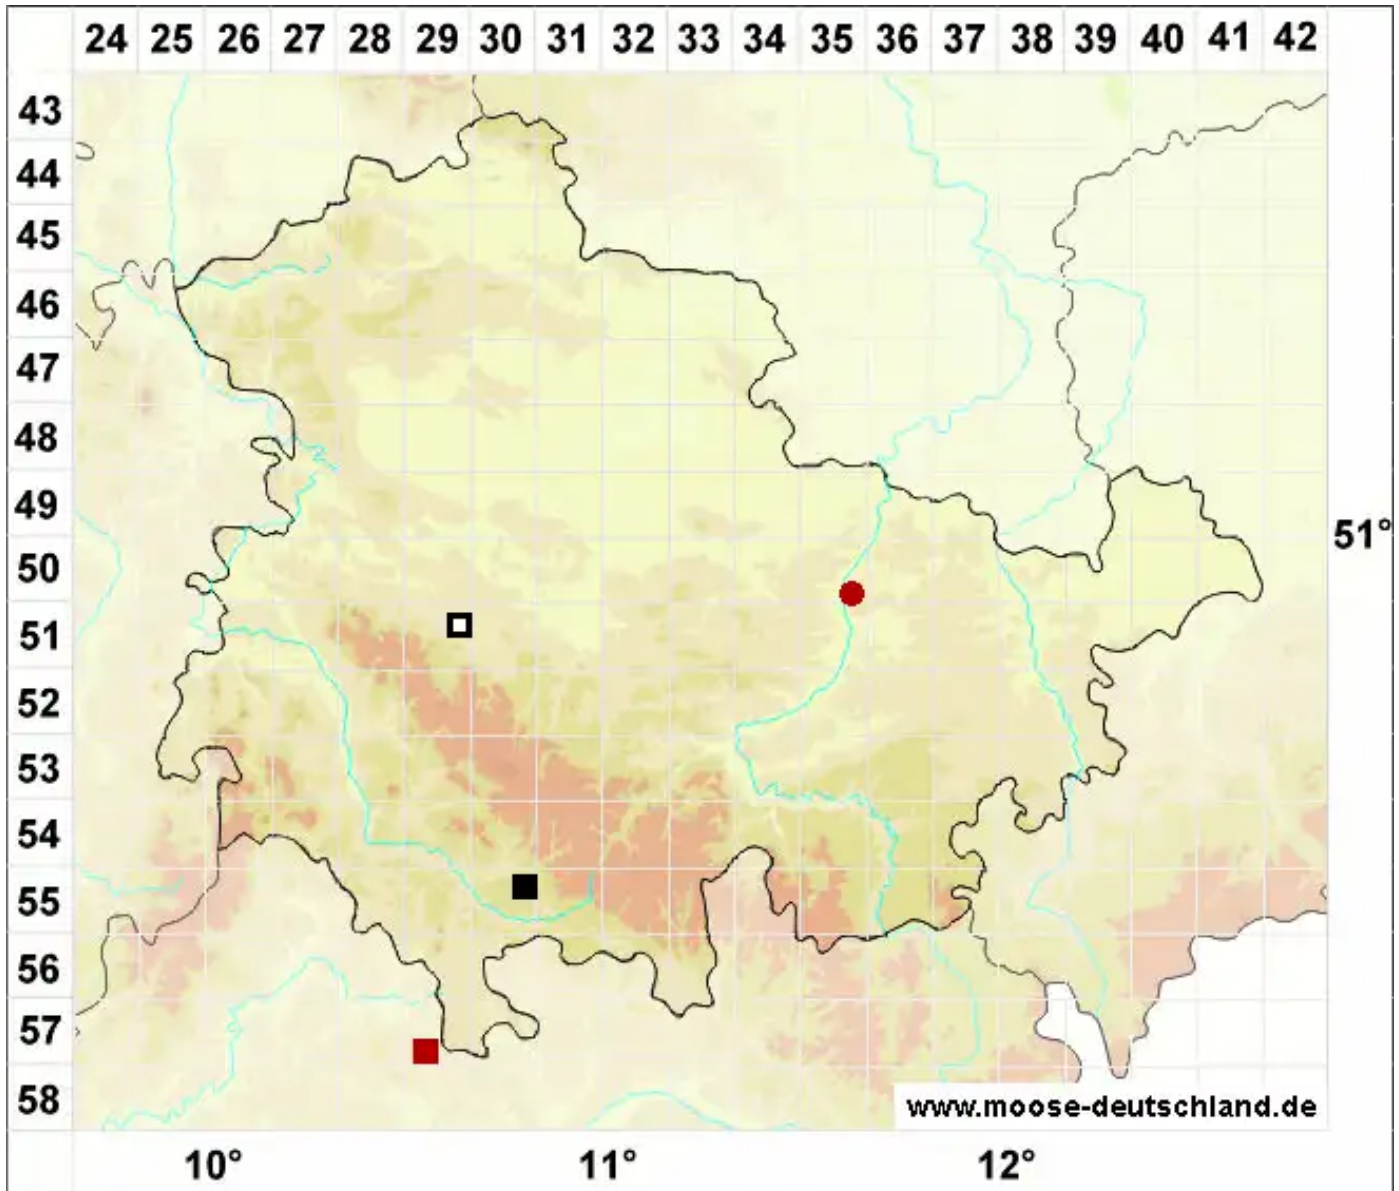

Weissia rutilans (Hedw.) Lindb.

Rötliches Perlmoos

Legende:

- Symbole:**
- Ausgefülltes Symbol:
Zeitraum von 1980 bis heute (Aktuelle Angabe)
 - Leeres Symbol:
Zeitraum vor 1980 (Altangabe)
 - Quadrat: Herbarbeleg