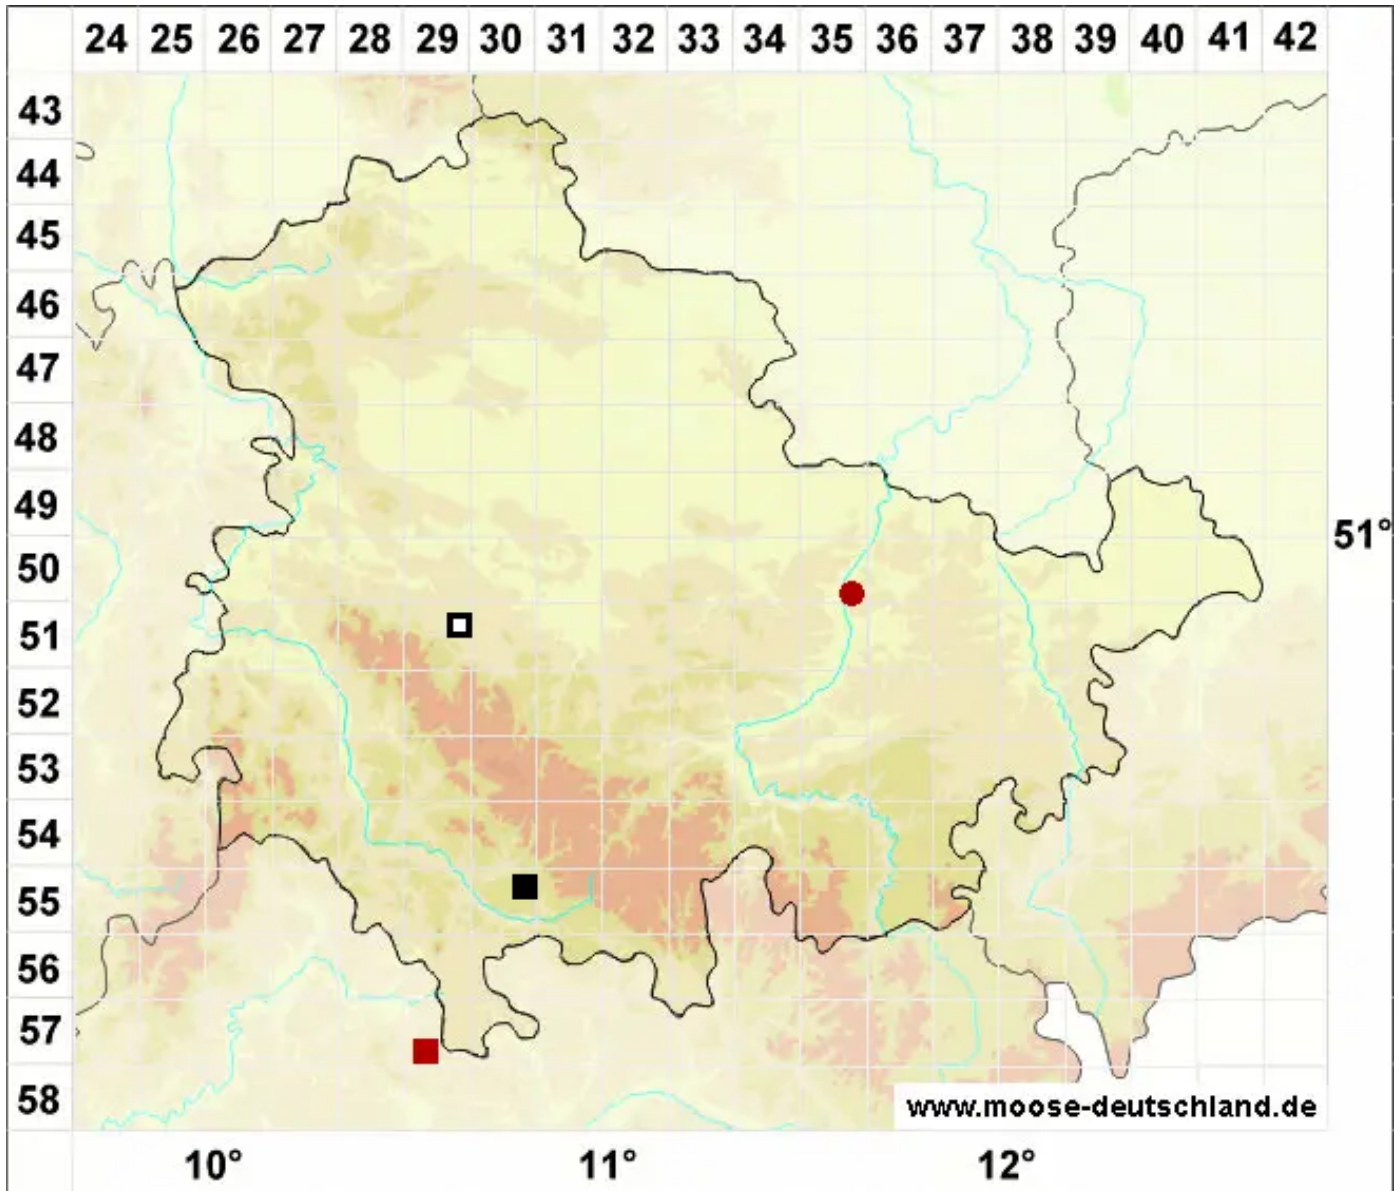

Weissia rutilans (Hedw.) Lindb.

Rötliches Perlmoos

Legende:

Symbole:

Ausgefülltes Symbol:
Zeitraum von 1980 bis heute (Aktuelle Angabe)

Leeres Symbol:
Zeitraum vor 1980 (Altangabe)

Quadrat: Herbarbeleg