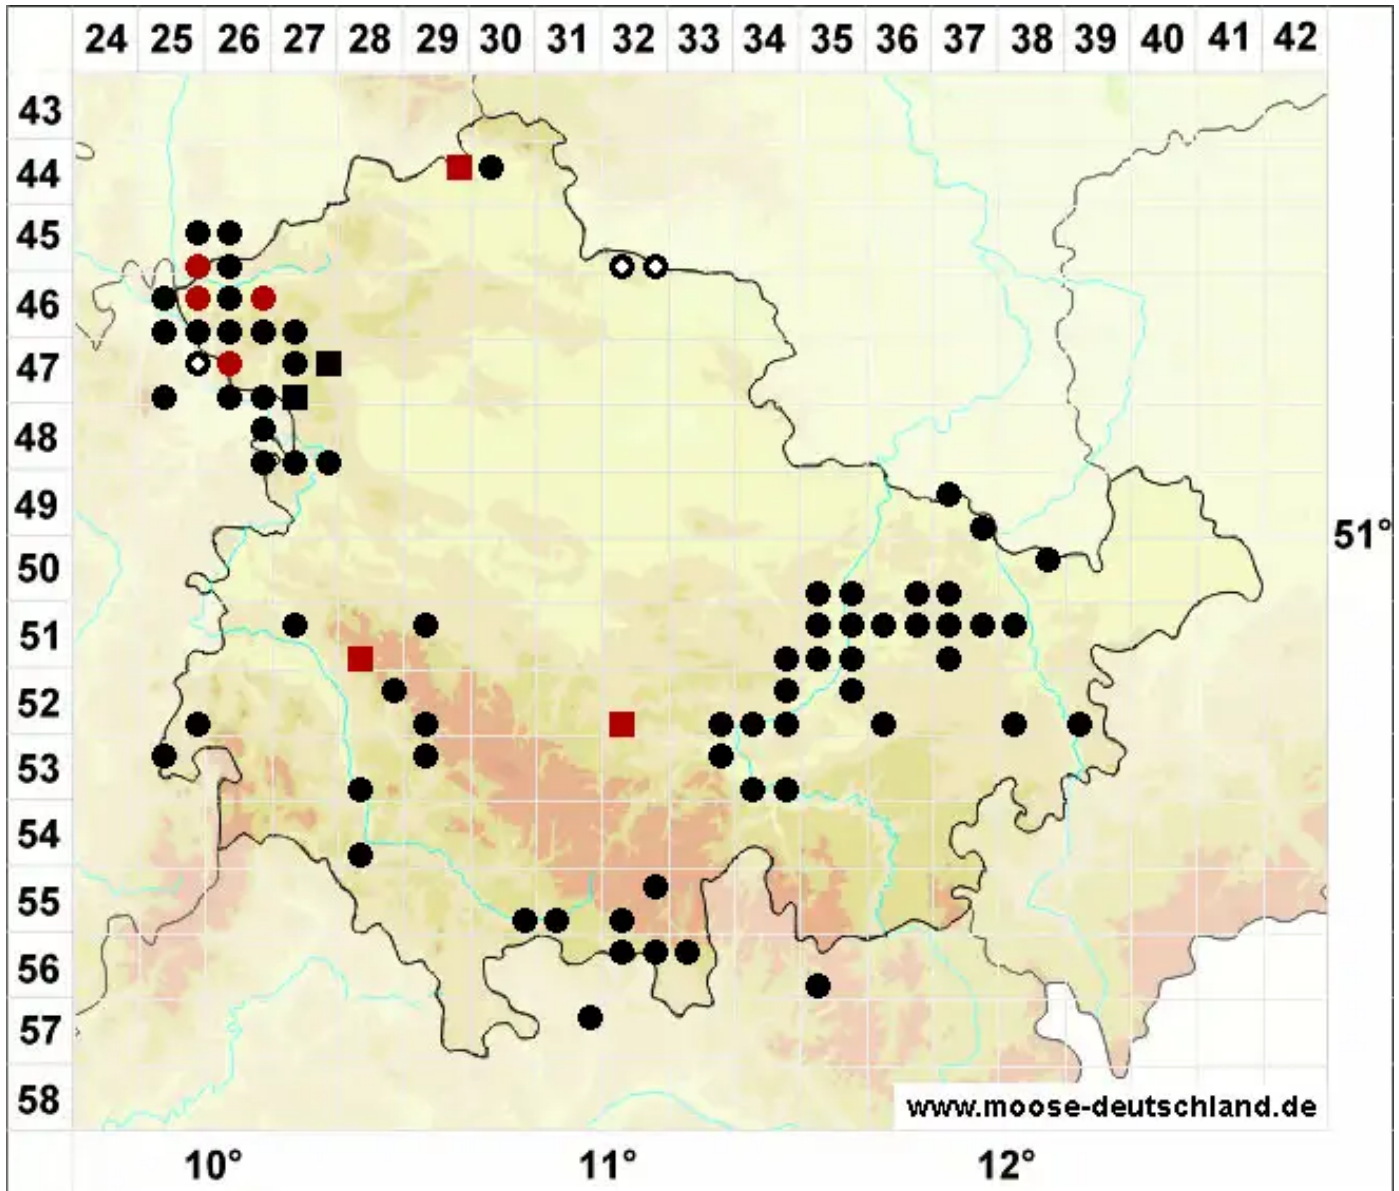

# Gyroweisia tenuis (Hedw.) Schimp.

Zartes Ringperlmoos

Legende:

- Symbole:**  
Ausgefülltes Symbol:  
Zeitraum von 1980 bis heute (Aktuelle Angabe)  
Leeres Symbol:  
Zeitraum vor 1980 (Altangabe)  
Quadrat: Herbarbeleg