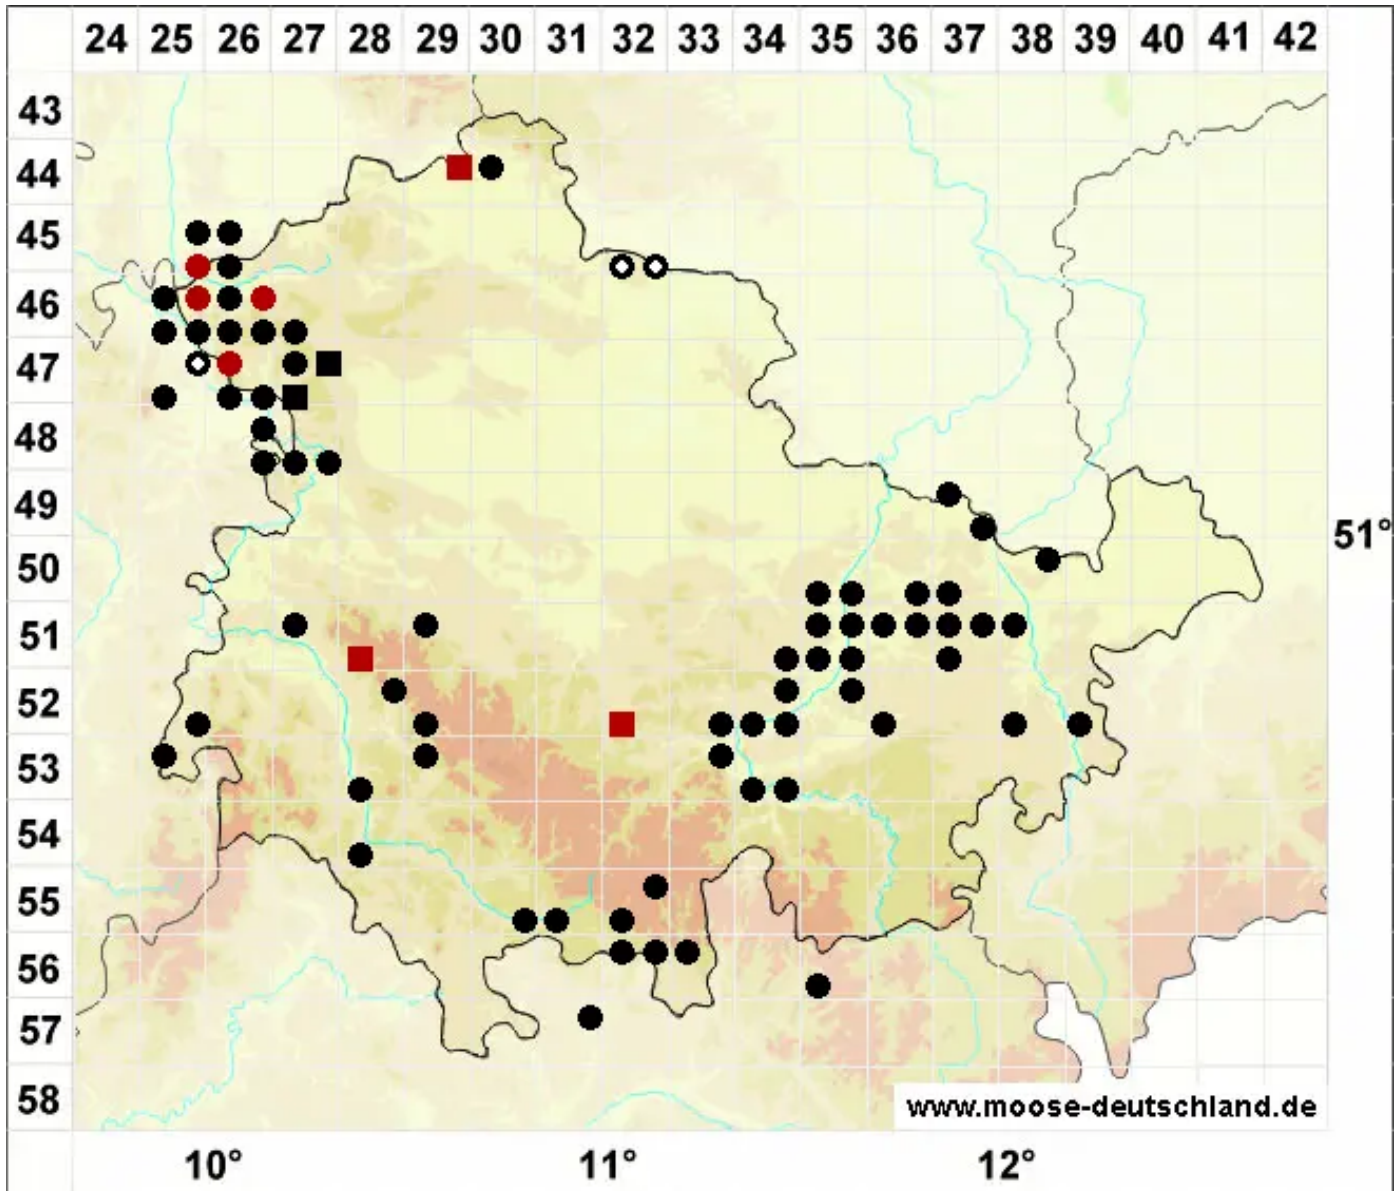

Gyroweisia tenuis (Hedw.) Schimp.

Zartes Ringperlmoos

Legende:

- Symbole:**
- Ausgefülltes Symbol:
Zeitraum von 1980 bis heute (Aktuelle Angabe)
 - Leeres Symbol:
Zeitraum vor 1980 (Altangabe)
 - Quadrat: Herbarbeleg