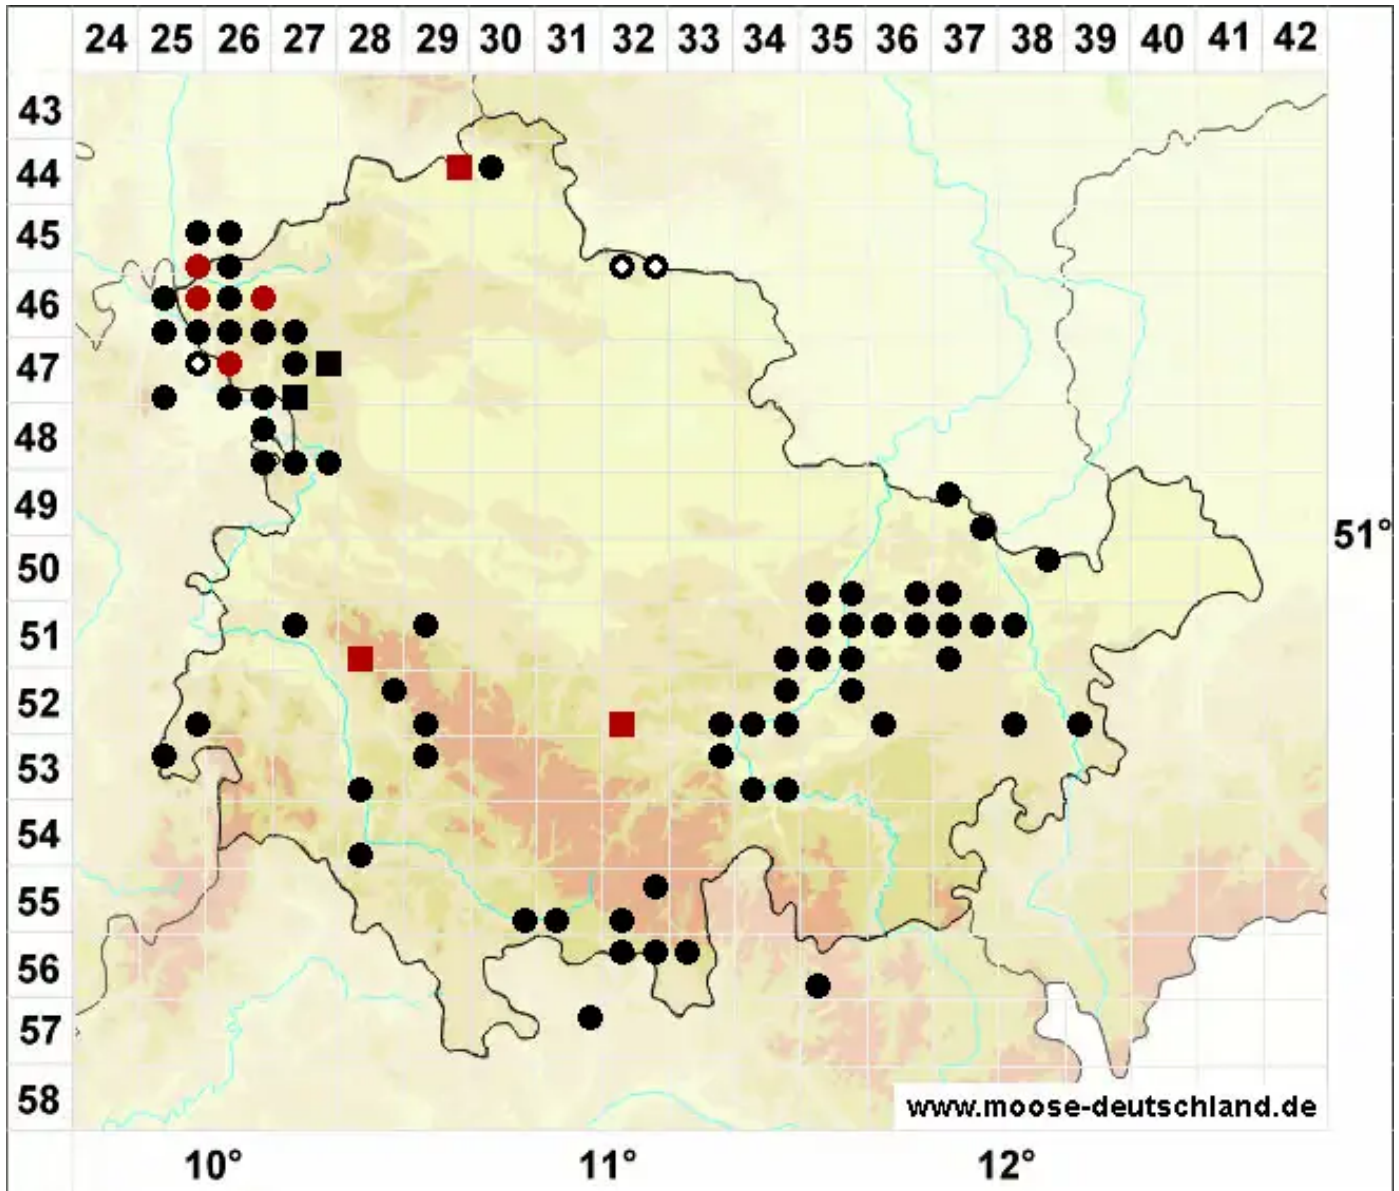

Gyroweisia tenuis (Hedw.) Schimp.

Zartes Ringperlmoos

Legende:

- Symbole:**
- Ausgefülltes Symbol:
Zeitraum von 1980 bis heute (Aktuelle Angabe)
 - Leeres Symbol:
Zeitraum vor 1980 (Altangabe)
 - Quadrat: Herbarbeleg