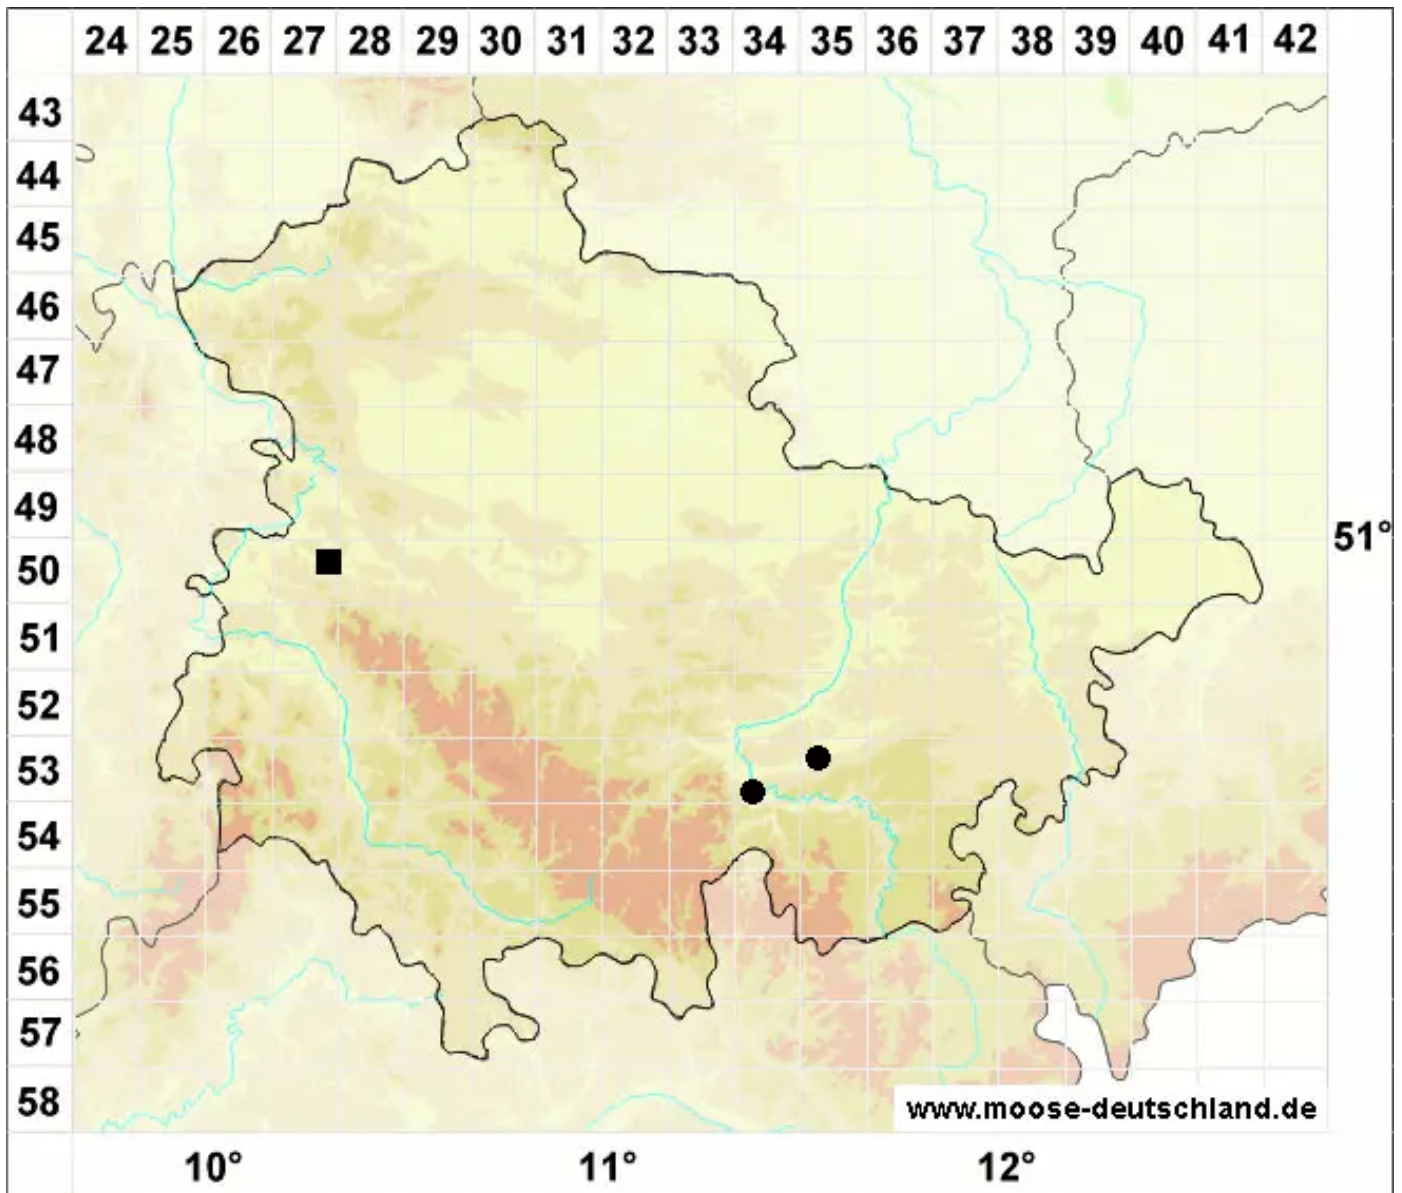

# Weissia condensa (Voit) Lindb.

Dichtes Perlmoos

Legende:

**Symbole:**

Ausgefülltes Symbol:  
Zeitraum von 1980 bis heute (Aktuelle Angabe)

Leeres Symbol:  
Zeitraum vor 1980 (Altangabe)

Quadrat: Herbarbeleg