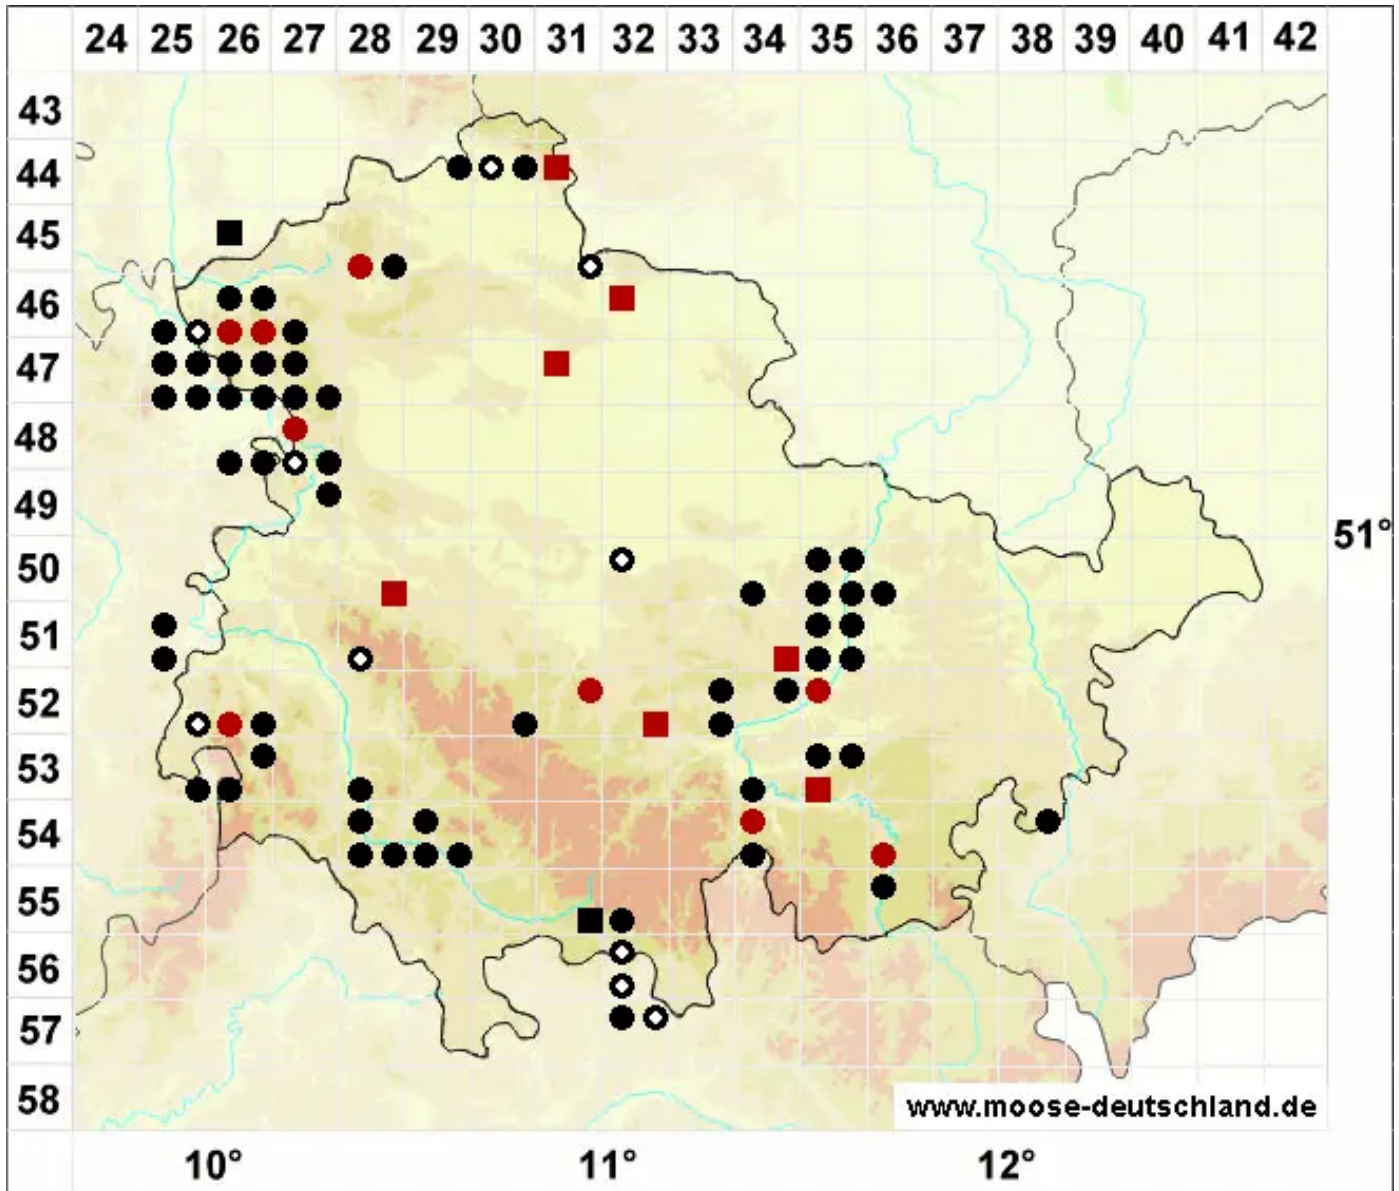

# Eucladium verticillatum (With.) Bruch & Schimp.

Wirteliges Schönastmoos

Legende:

- Symbole:**
- Ausgefülltes Symbol:  
Zeitraum von 1980 bis heute (Aktuelle Angabe)
  - Leeres Symbol:  
Zeitraum vor 1980 (Altangabe)
  - Quadrat: Herbarbeleg